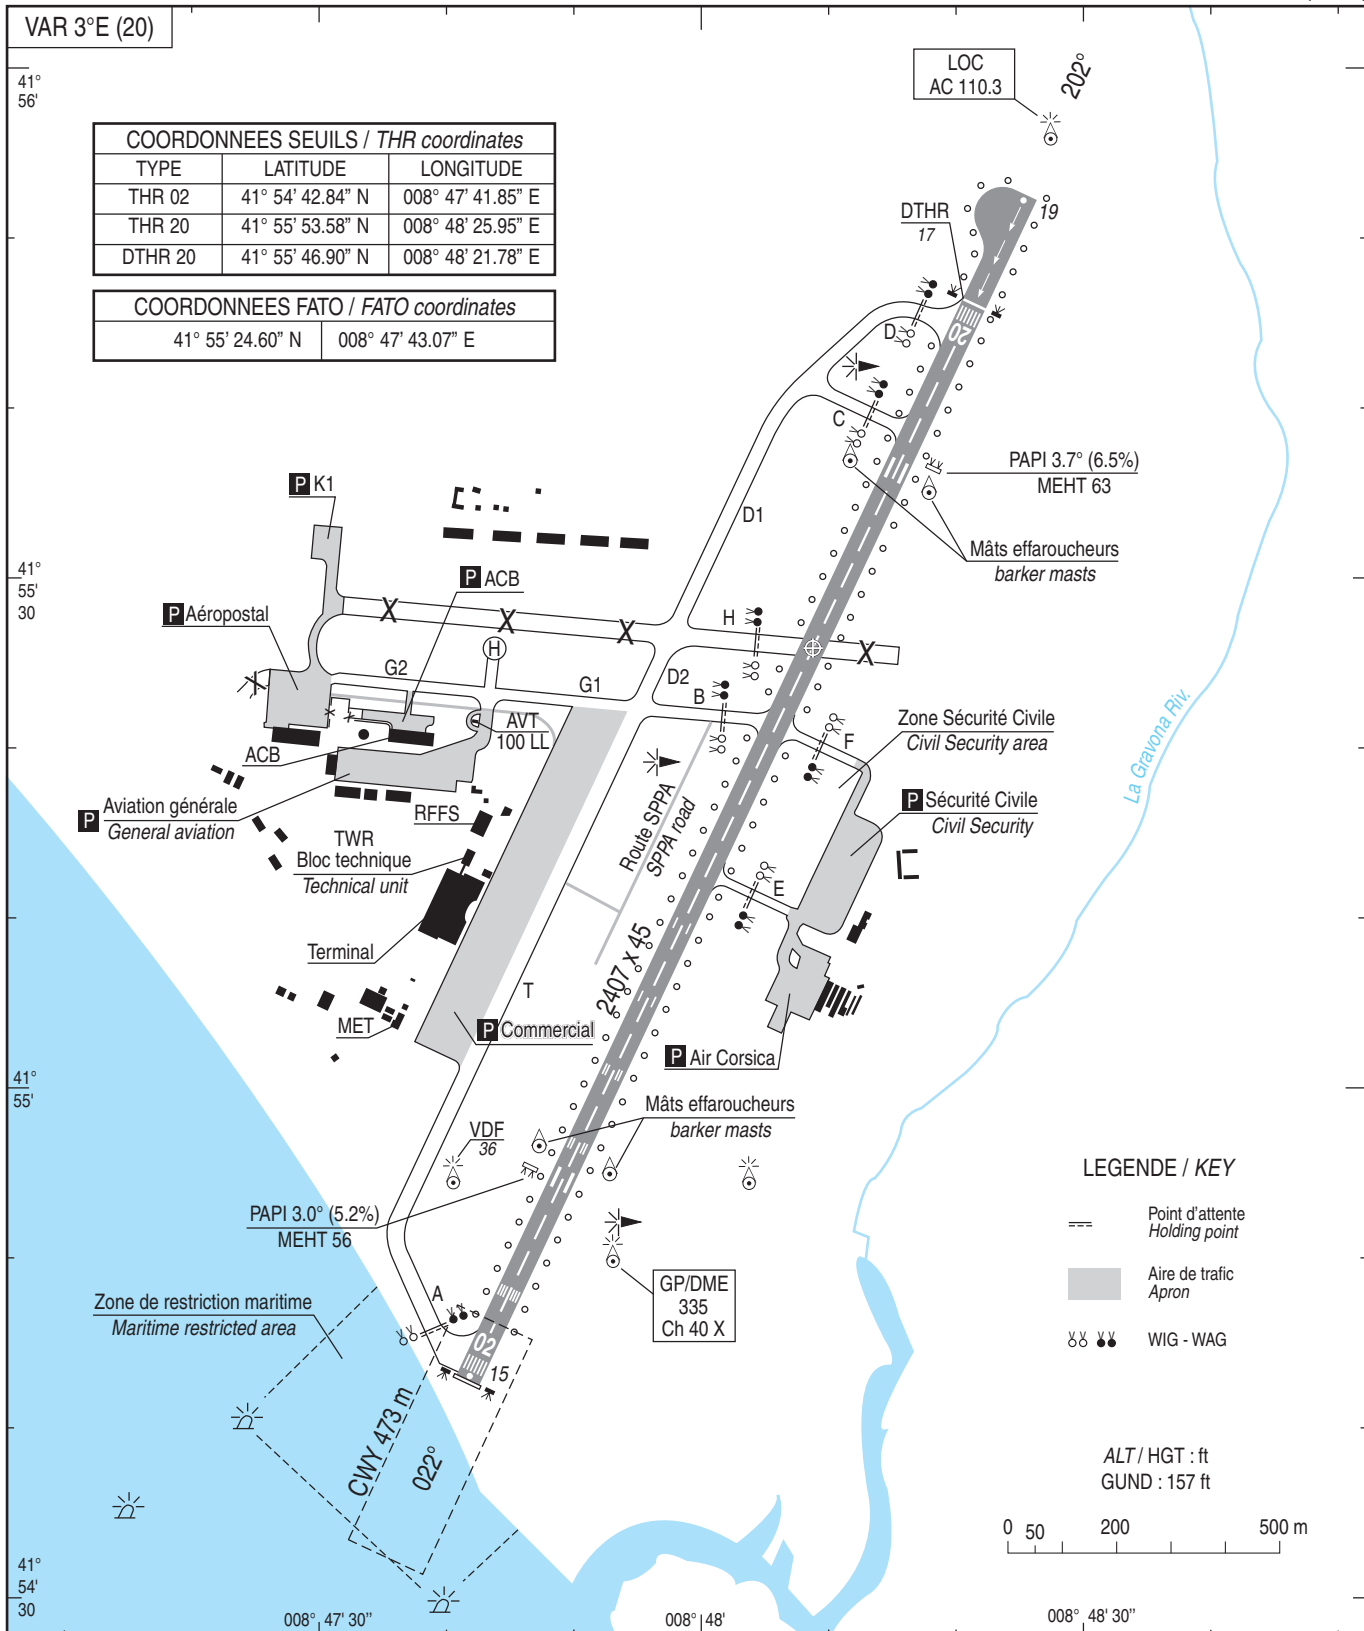

CARTE D'AERODROME

Aerodrome chart

ATIS AJACCIO 126.930
GND (SOL) : 121.705

AJACCIO NAPOLEON BONAPARTE

41 55 26 N - 008 48 09 E

ALT AD : 19 (1 hPa)

RWY	BALISAGE / Lighting		TORA	TODA	ASDA	LDA	NATURE Surface	RESIST. Strength	MINIMUM TKOF (RVR : m)			
	APCH	RWY							CAT A	CAT B	CAT C	CAT D
02	NIL	LIH/LIL	2407	2407	2407	2407	Revêtu	35 F/C/W/T	400	400	400	400
20	NIL	LIH/LIL	2299 (1)	2772 (1)	2299 (1)	2072 (1)	Paved		400	400	400	400

(1) voir/see AD 2 LFKJ.13