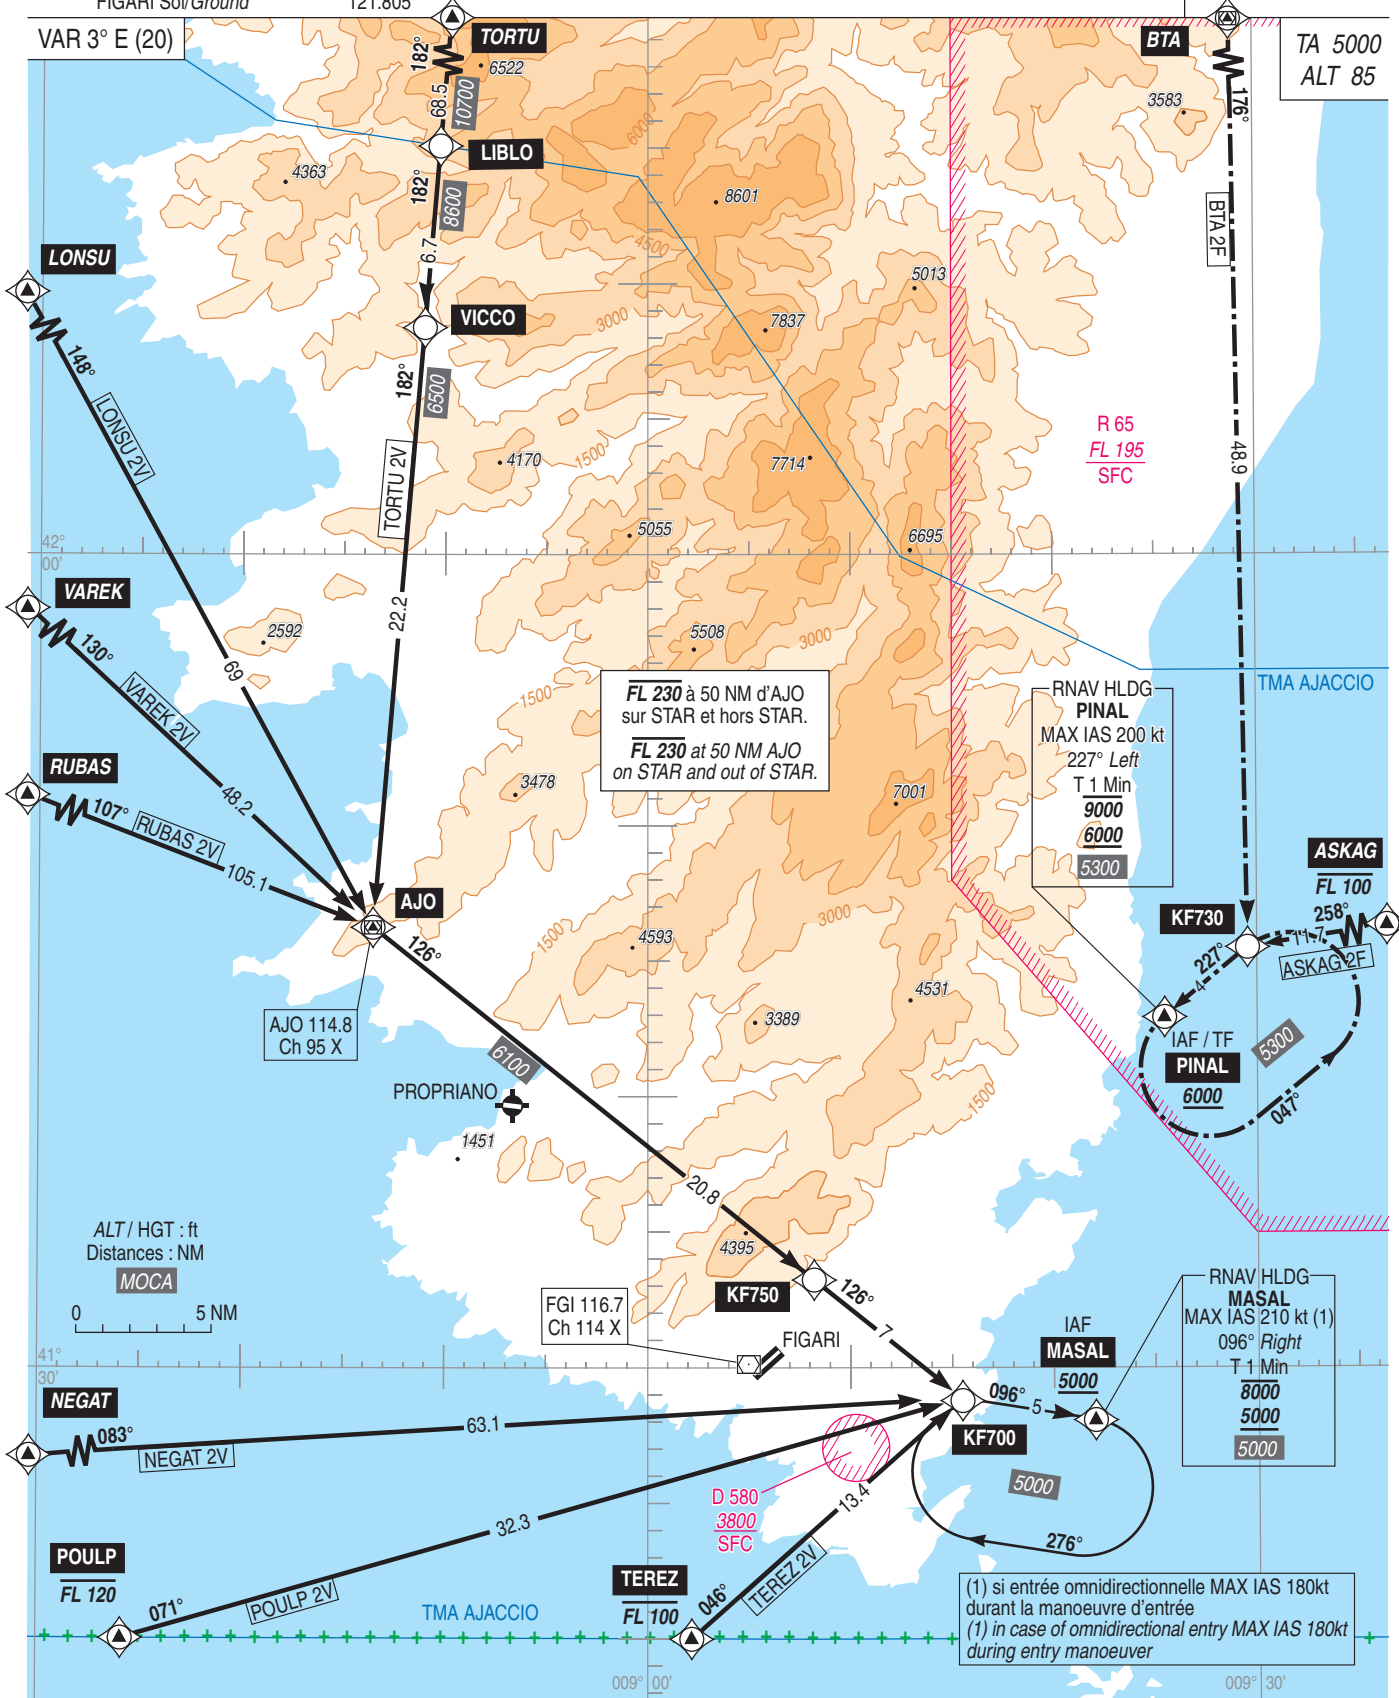

FIGARI SUD CORSE
STAR RNAV RWY 23
(Protégées pour / Protected for CAT A, B, C)

ATIS : FIGARI 118.730
APP : AJACCIO Approche/Approach 121.050
TWR : FIGARI Tour/Tower 120.300
FIGARI Sol/Ground 121.805

← sur autorisation du CTL
on CTL clearance
RNAV 1
GNSS requis / required

PANNE DE RADIOCOMMUNICATION
Voir signes particulières AD 2 LFKF.22

RADIOCOMMUNICATION FAILURE
See special instructions AD 2 LFKF.22