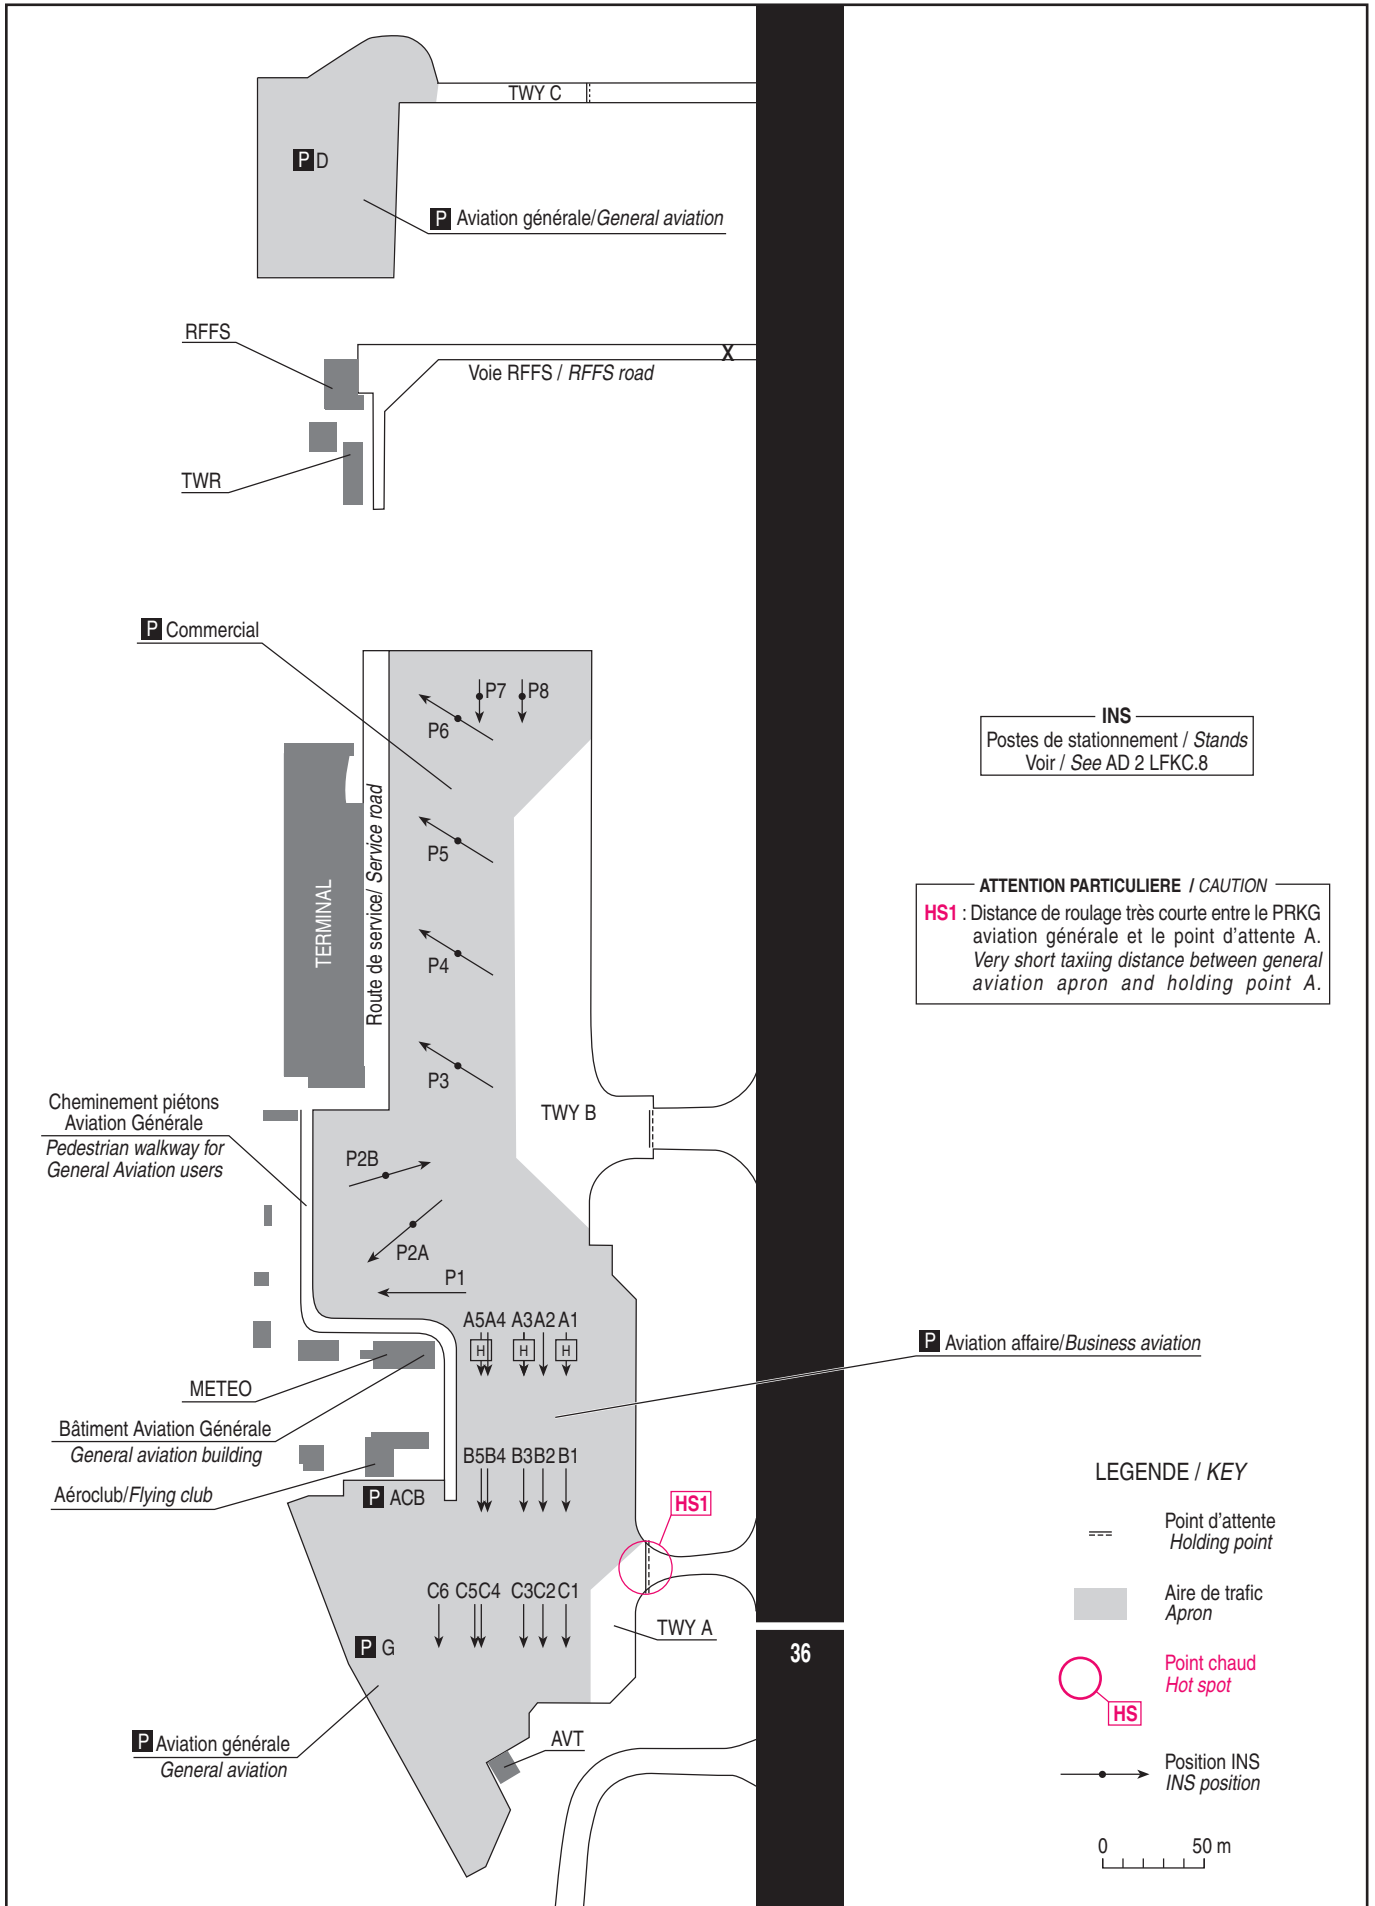

**AIRE DE STATIONNEMENT**  
Parking areas

**CALVI STEINTE CATHERINE**

**INS**  
Postes de stationnement / Stands  
Voir / See AD 2 LFKC.8

**ATTENTION PARTICULIERE / CAUTION**  
**HS1** : Distance de roulage très courte entre le PRKG aviation générale et le point d'attente A.  
Very short taxiing distance between general aviation apron and holding point A.

**LEGENDE / KEY**

- Point d'attente  
Holding point
  - Aire de trafic  
Apron
  - **HS** Point chaud  
Hot spot
  - Position INS  
INS position
- 0 50 m