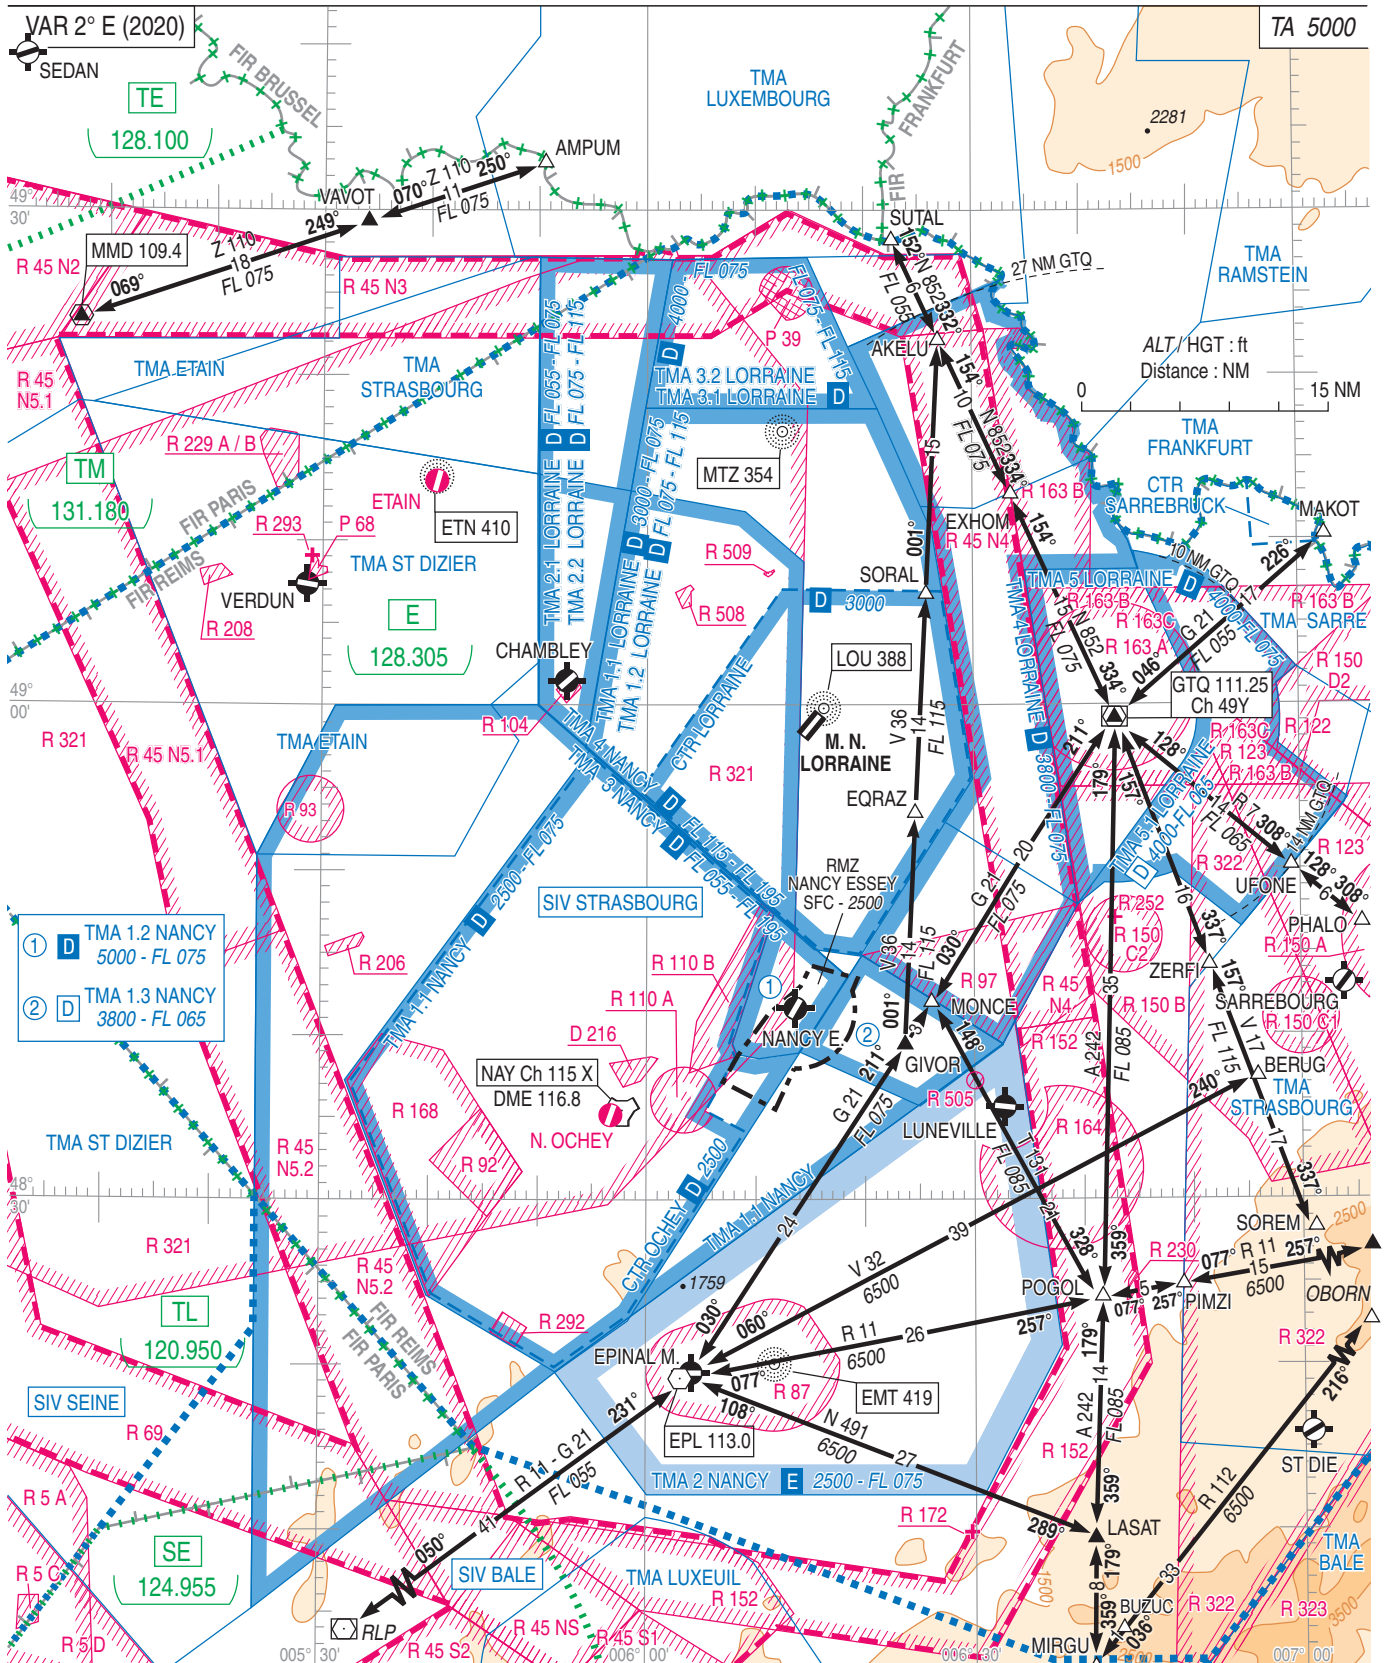

# METZ NANCY LORRAINE

## Carte régionale

### Area chart

FREQ : Voir/See AD 2 LFJL COM 01

PARIS Contrôle/Control Fréquences des secteurs / Sectors' frequencies  
REIMS Contrôle/Control Fréquences des secteurs / Sectors' frequencies

- ① D TMA 1.2 NANCY  
5000 - FL 075
- ② D TMA 1.3 NANCY  
3800 - FL 065