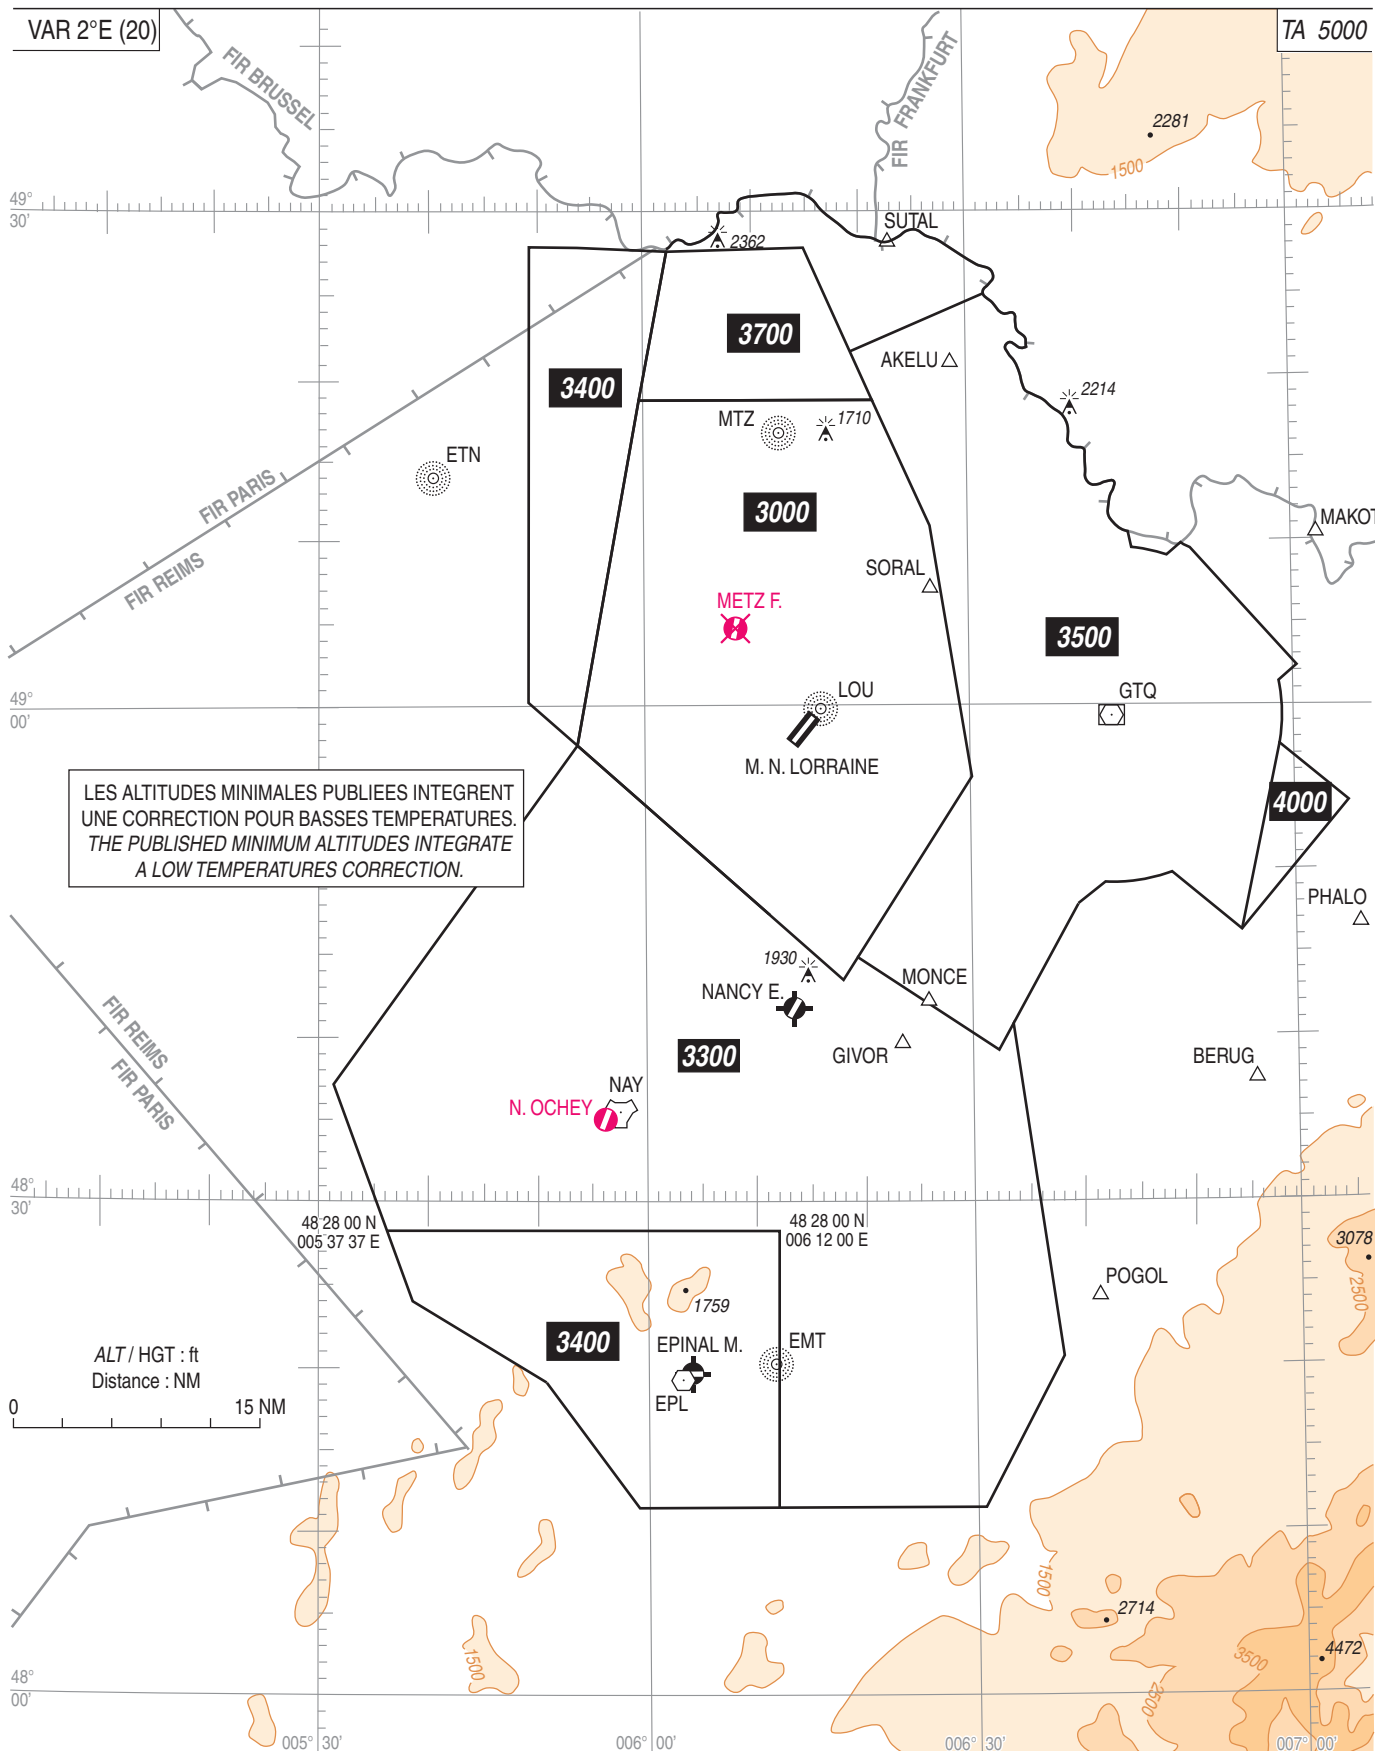

# METZ NANCY LORRAINE

## Altitudes Minimales de Sécurité Radar

### Minimum Radar Safety Altitudes

FREQ : Voir/See AD 2 LFJL COM 01

LES ALTITUDES MINIMALES PUBLIEES INTEGRENT  
UNE CORRECTION POUR BASSES TEMPERATURES.  
THE PUBLISHED MINIMUM ALTITUDES INTEGRATE  
A LOW TEMPERATURES CORRECTION.

ALT / HGT : ft  
Distance : NM

0 15 NM