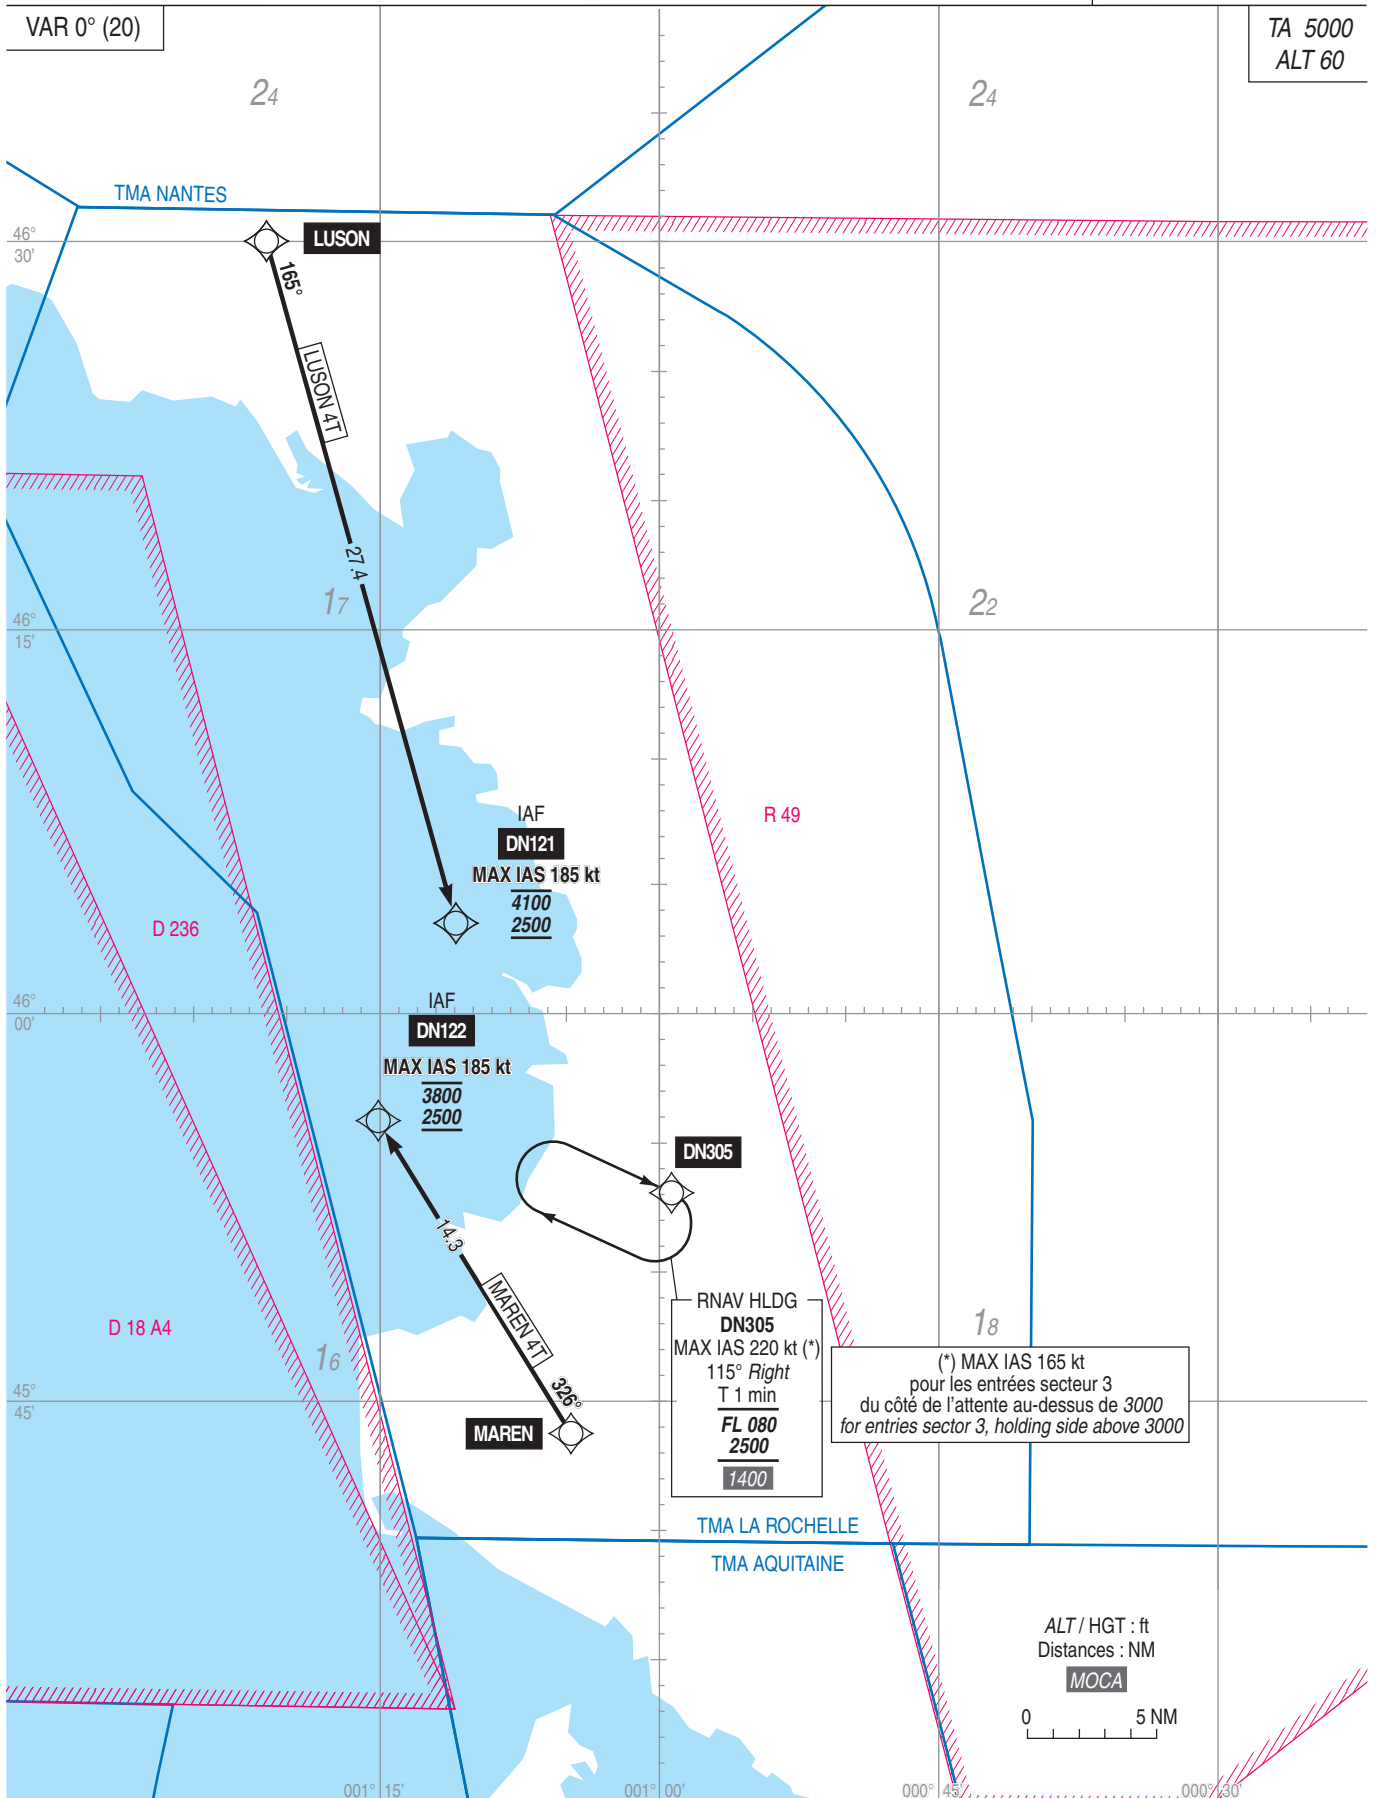

ROCHEFORT CHARENTE-MARITIME
STAR RNAV RWY12
(Protégés pour/Protected for CAT A, B, C)

APP : AQUITAINE Approche / Approach 129.875
LA ROCHELLE Approche / Approach 124.200
AFIS : ROCHEFORT Information 119.300

RNAV 1
GNSS seulement / GNSS only

VAR 0° (20)

TA 5000
ALT 60

(*) MAX IAS 165 kt
pour les entrées secteur 3
du côté de l'attente au-dessus de 3000
for entries sector 3, holding side above 3000