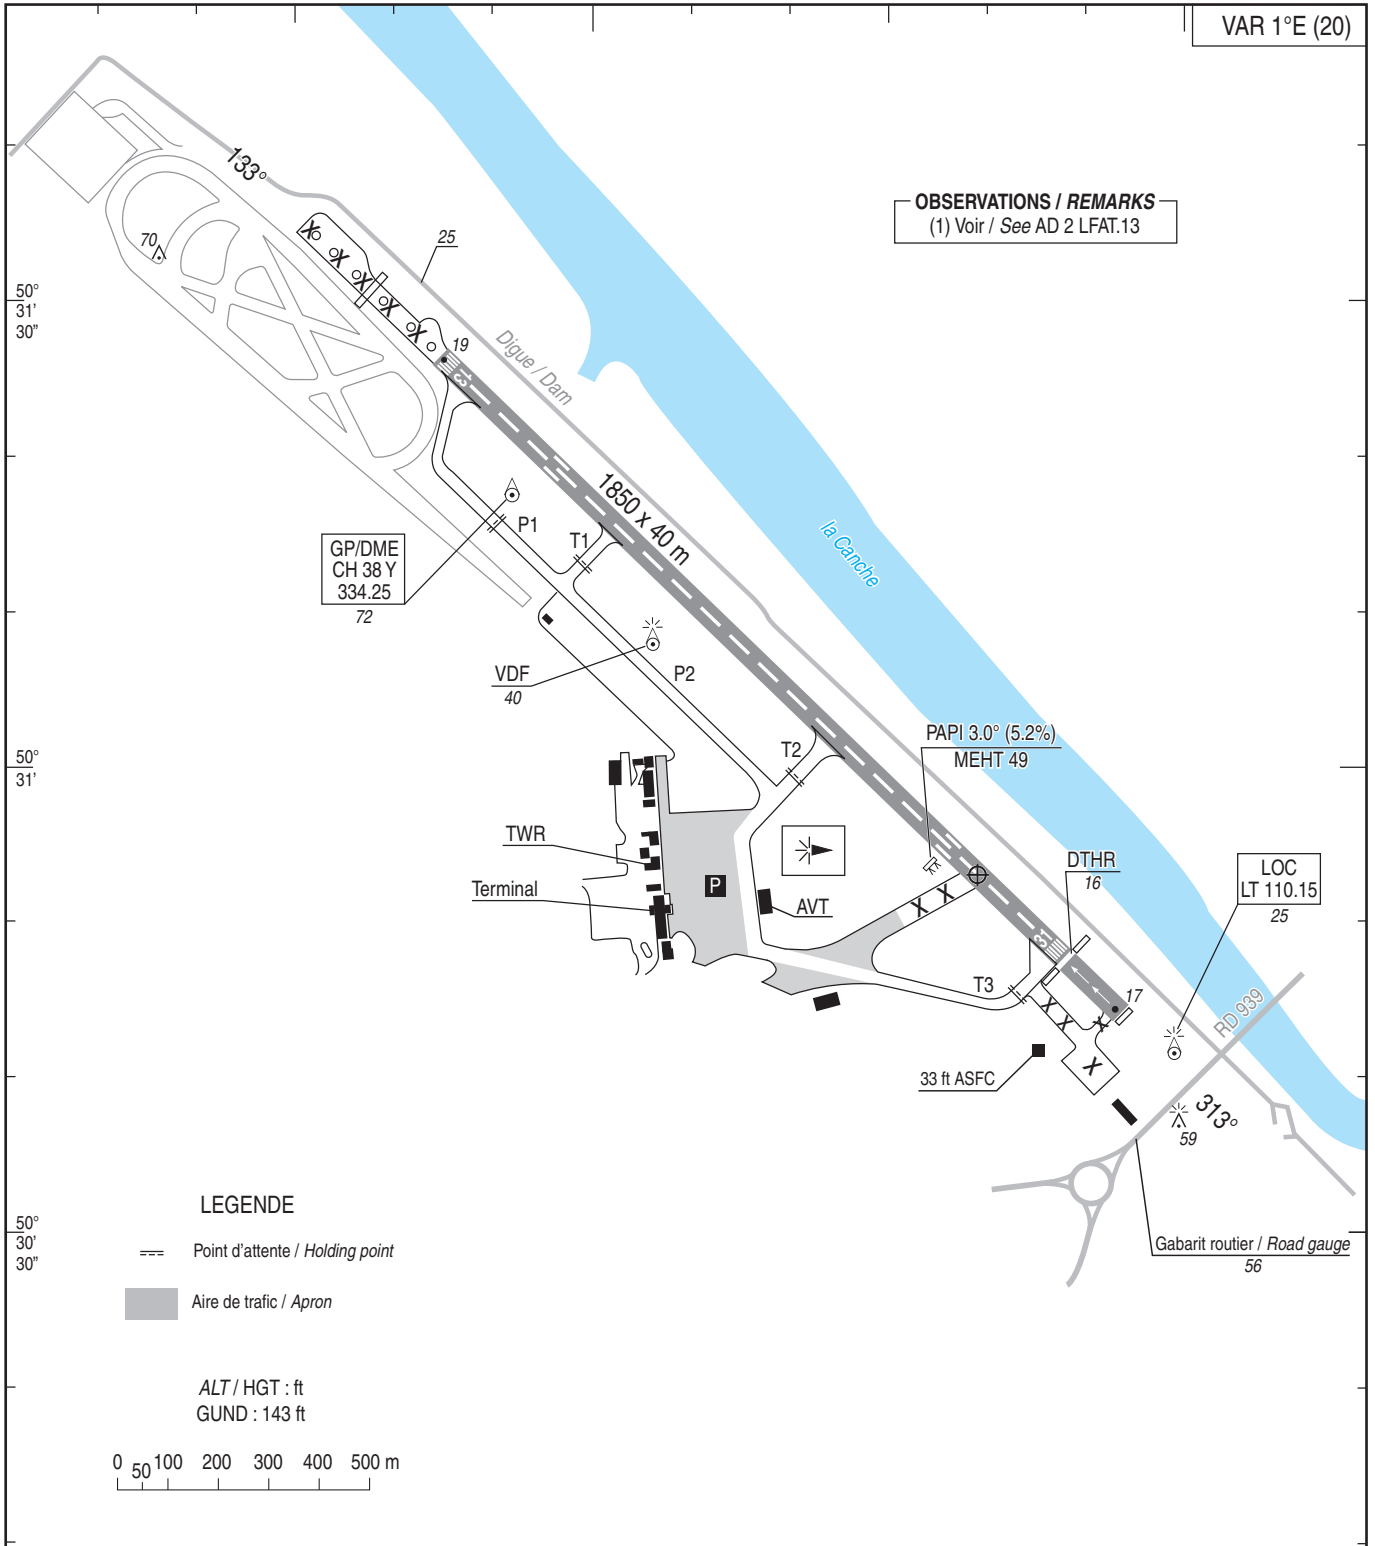

CARTE D'AERODROME
Aerodrome chart

ATIS : 123.130 ☎ 03 21 06 62 84
GND (SOL) : 121.755

LE TOUQUET COTE D'OPALE
50 30 53 N - 001 37 39 E
ALT AD : 21 (1 hPa)

VAR 1°E (20)

RWY	BALISAGE / Lighting		TORA (1)	TODA (1)	ASDA (1)	LDA (1)	NATURE Surface	RESIST. Strength	MINIMUM TKOF (RVR : m)			
	APCH	RWY							CAT A	CAT B	CAT C	CAT D
13	420 m LIH	LIH/LIL	1700	1760	1700	1700	Revêtue	18 F/C/W/T	550*	550*	550*	-
31	NIL	LIH/LIL	1850	1850	1850	1700	Paved		550*	550*	550*	-
* HN : 800 m												