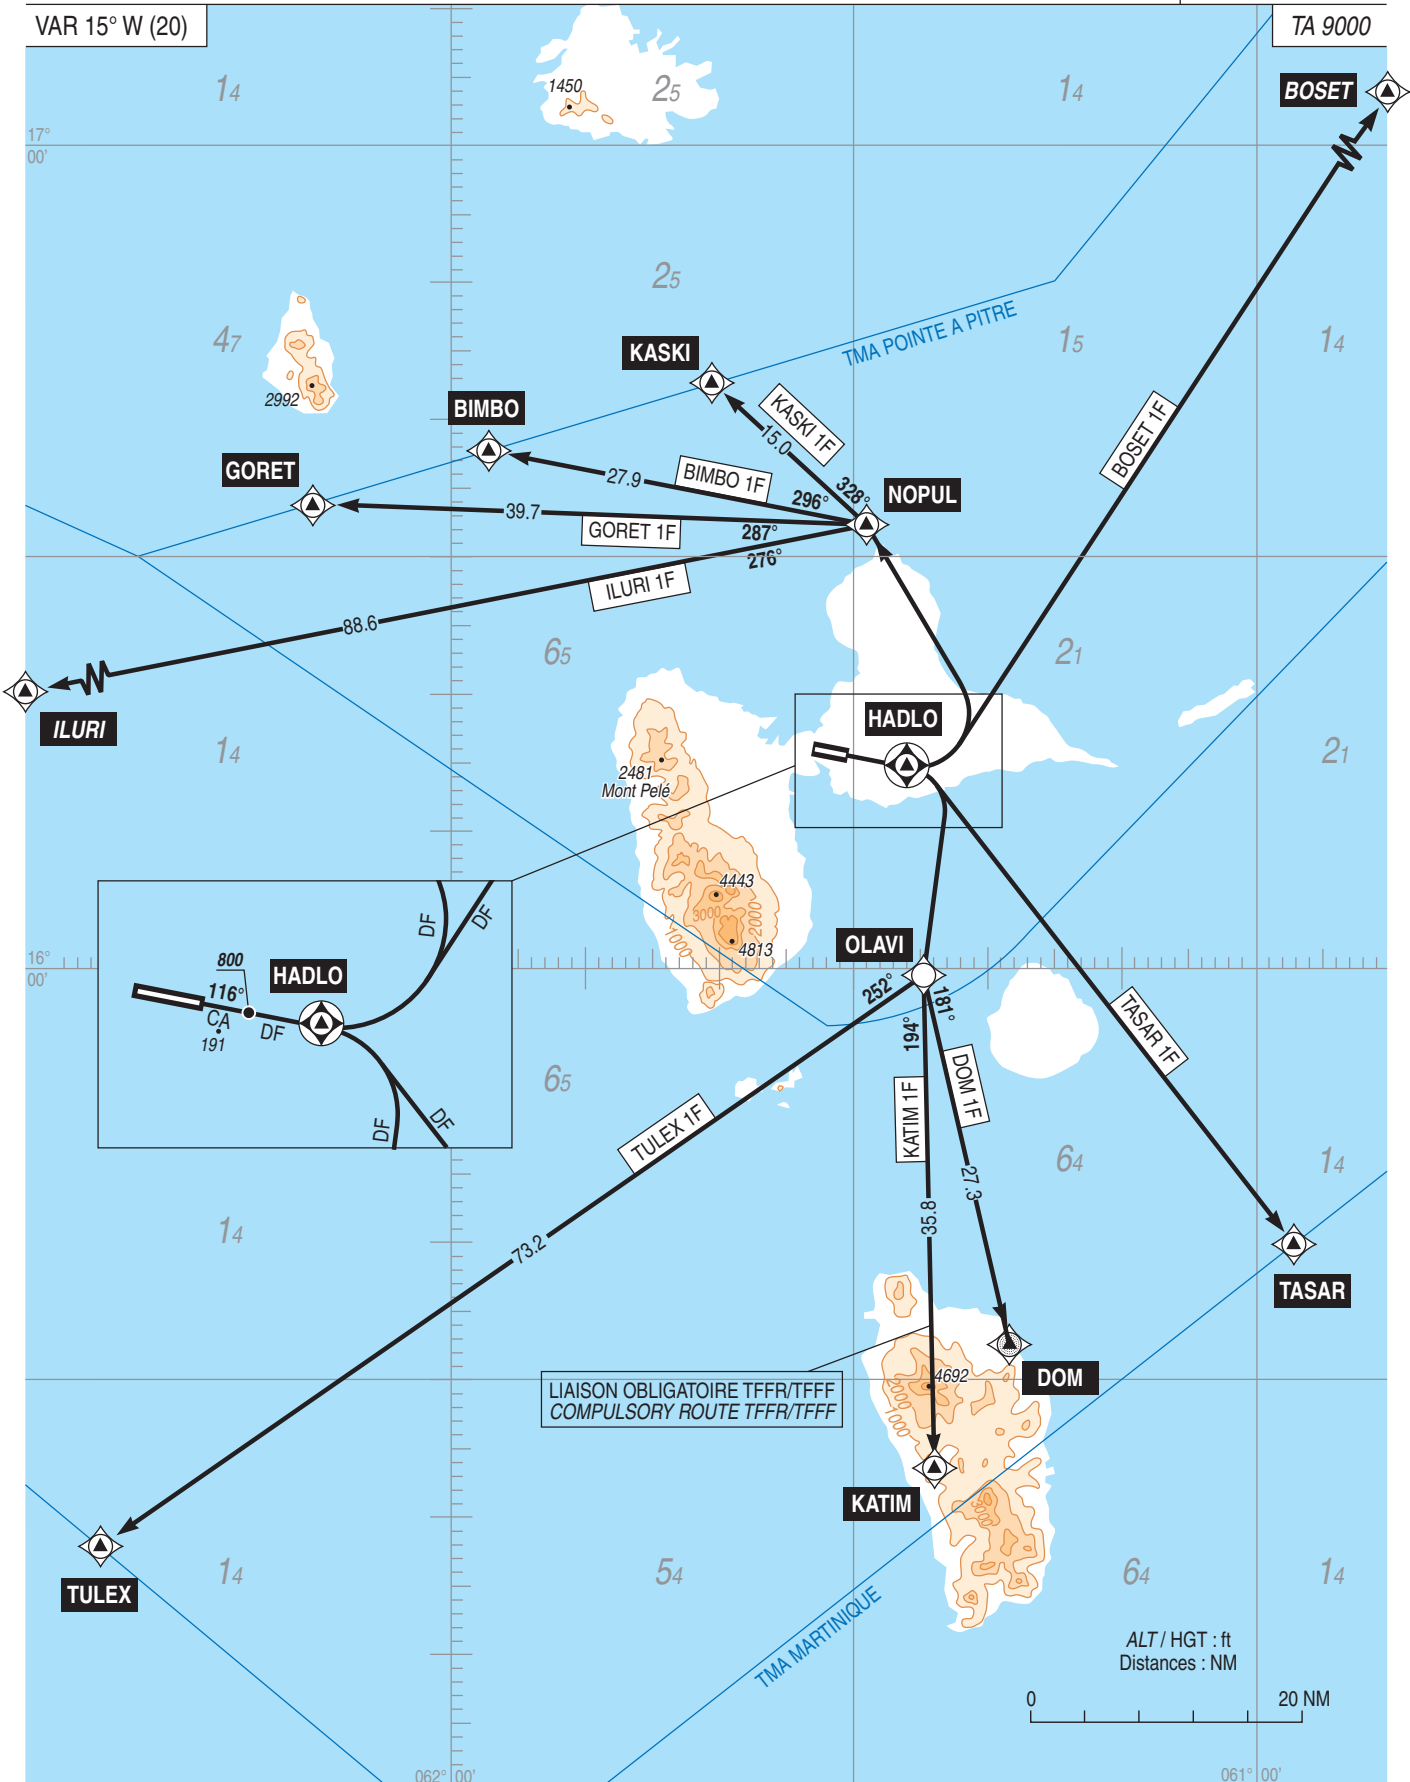

POINTE A PITRE LE RAIZET
SID RNAV RWY 12
(Protégés pour / Protected for CAT A, B, C, D)

ATIS RAIZET 127.600
TWR : RAIZET Tour/Tower 118.400
APP : RAIZET Approche/Approach 121.300

RNAV 1
GNSS requis / required

VAR 15° W (20)

TA 9000

LIAISON OBLIGATOIRE TFFR/TFFF
COMPULSORY ROUTE TFFR/TFFF

ALT / HGT : ft
Distances : NM