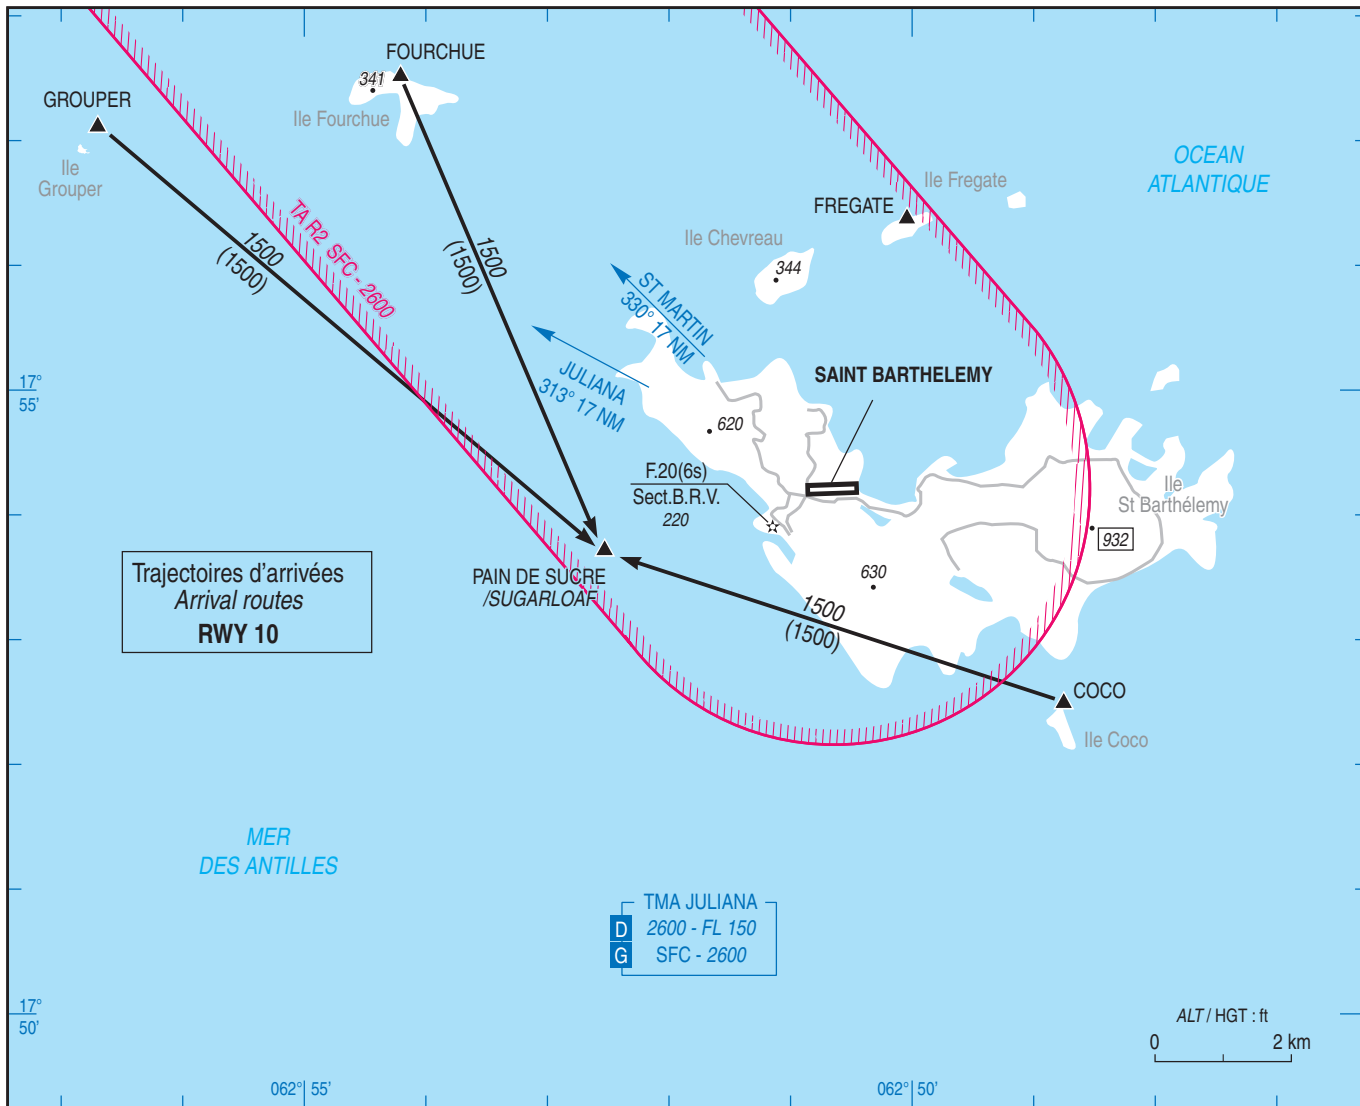

**APPROCHE**  
*Visual approach*

Usage restreint  
*Restricted use*

**SAINT BARTHELEMY**

	<b>ALT AD : 48 ft (2 hPa)</b>	<b>TFFJ</b> VAR 14° W (20)
	LAT : 17 54 16 N	
	LONG : 062 50 38 W	

APP : JULIANA Approach 128.950 (EN)  
TWR : JULIANA Tower 118.700 (EN)  
AFIS : 118.450

**Observations :**

- Description trajectoires d'arrivée : voir AD 2 TFFJ.22.3
- Itinéraires transit VFR entre TFFJ et TFFG et en provenance du Sud : voir ENR 3.3

**Remarks :**

- Arrival routes description : see AD 2 TFFJ.22.3
- VFR transit routes between TFFJ and TFFG and from the South : see ENR 3.3