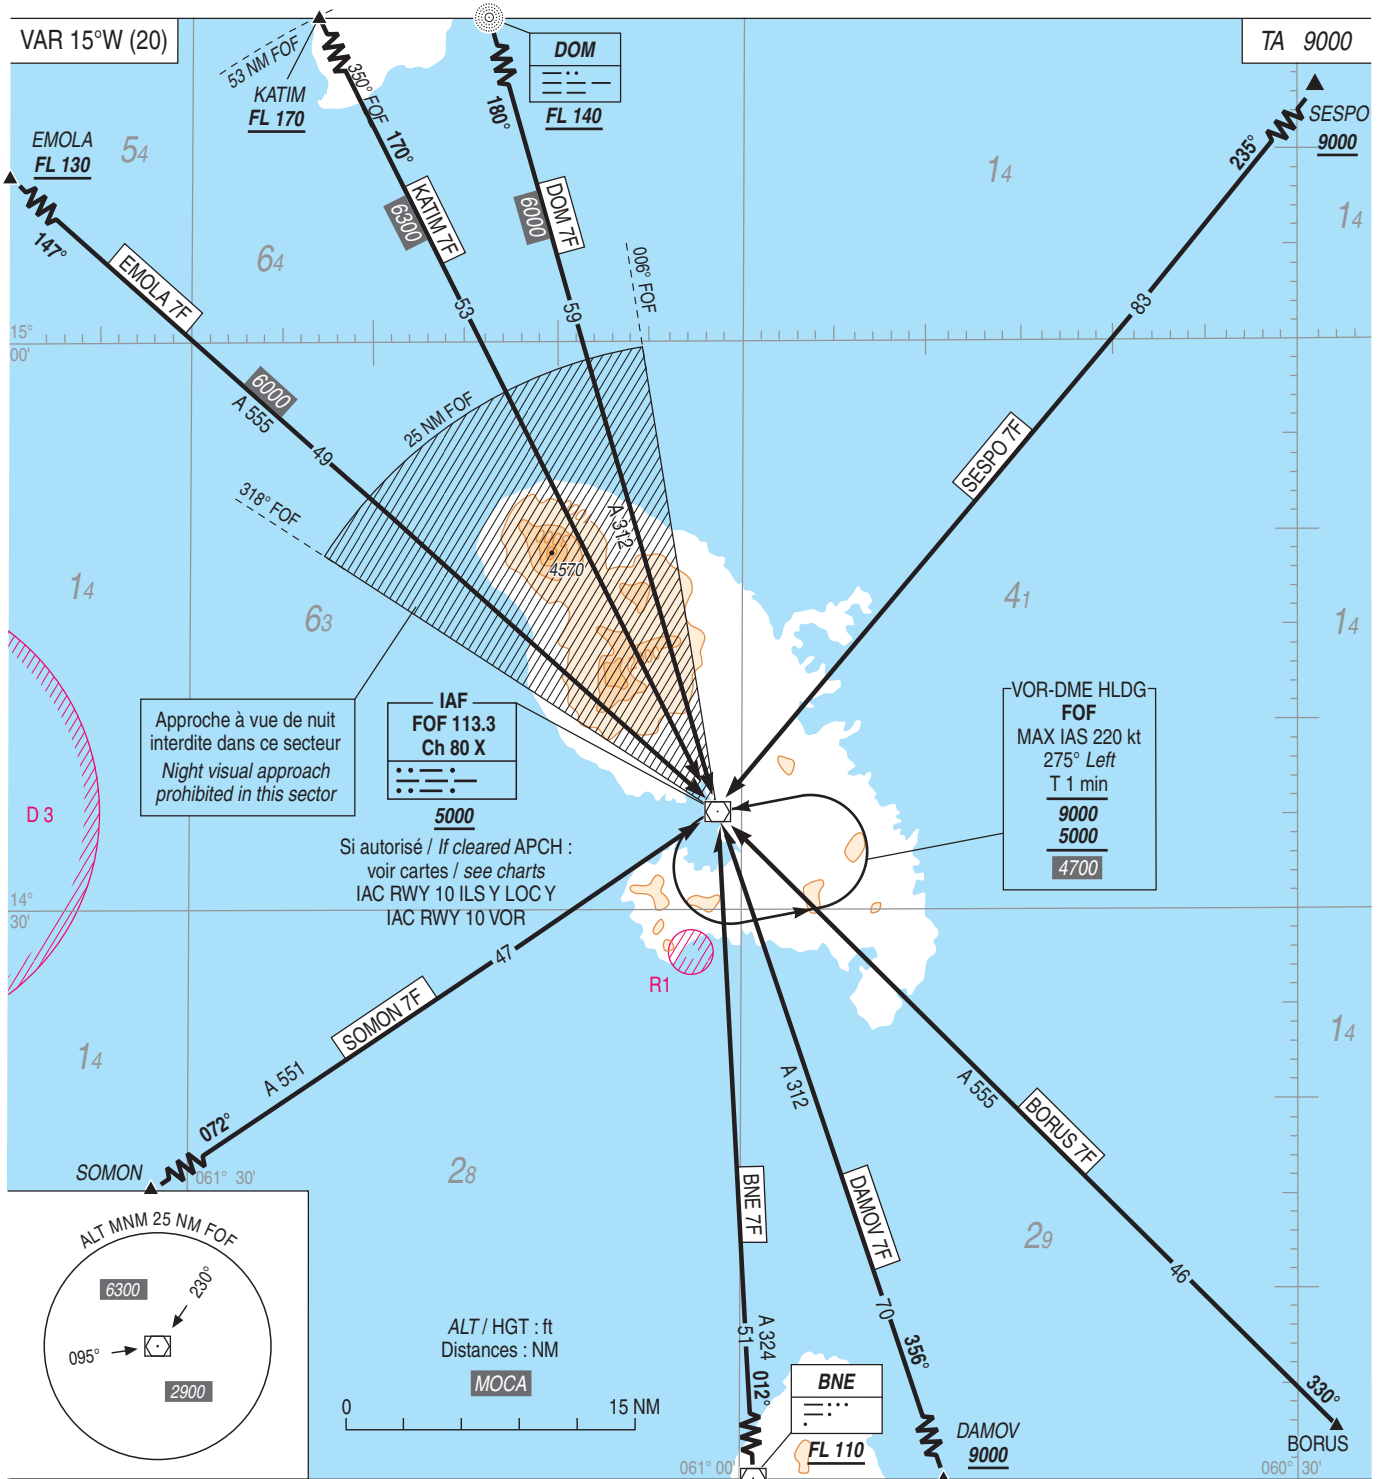

MARTINIQUE AIME CESAIRE
STAR CONV RWY 10 - (IAF : FOF)
(Protégées pour / Protected for CAT A, B, C, D)

APP : MARTINIQUE Approche/Approach 121.000 - 129.050 (s)
TWR : MARTINIQUE Tour/Tower 118.500

CONSIGNES PARTICULIERES D'APPROCHE A VUE DE NUIT

Aucune approche à vue de nuit ne peut être débutée ni exécutée tant que l'aéronef est à l'intérieur du secteur compris entre les radials 318° et 006° et une distance de 25 NM de FOF.

SPECIAL INSTRUCTIONS FOR NIGHT VISUAL APPROACHES

At night, visual approaches shall neither be started nor performed within the area bounded by radials 318° and 006° within a 25 NM radius from FOF.