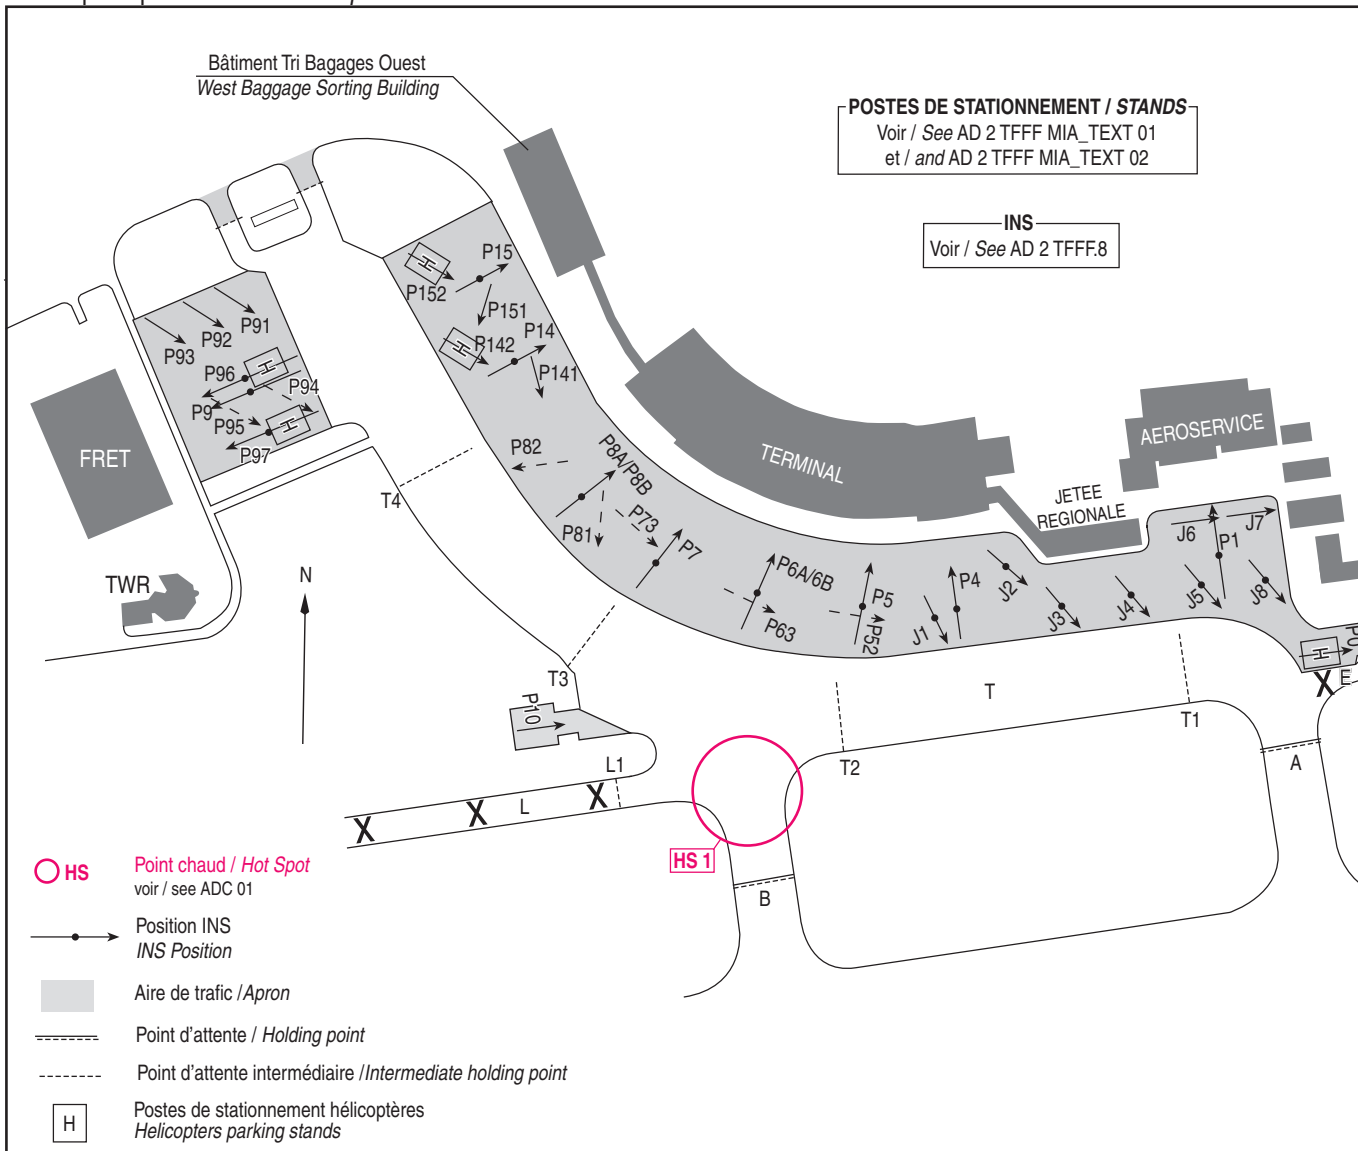

AIRE DE STATIONNEMENT

MARTINIQUE AIME CESAIRE

Parking areas

PRKG principal - Aire Z / Main apron - Z area

AIRE D'ATTENTE ZOULOU / ZOULOU HOLDING AREA