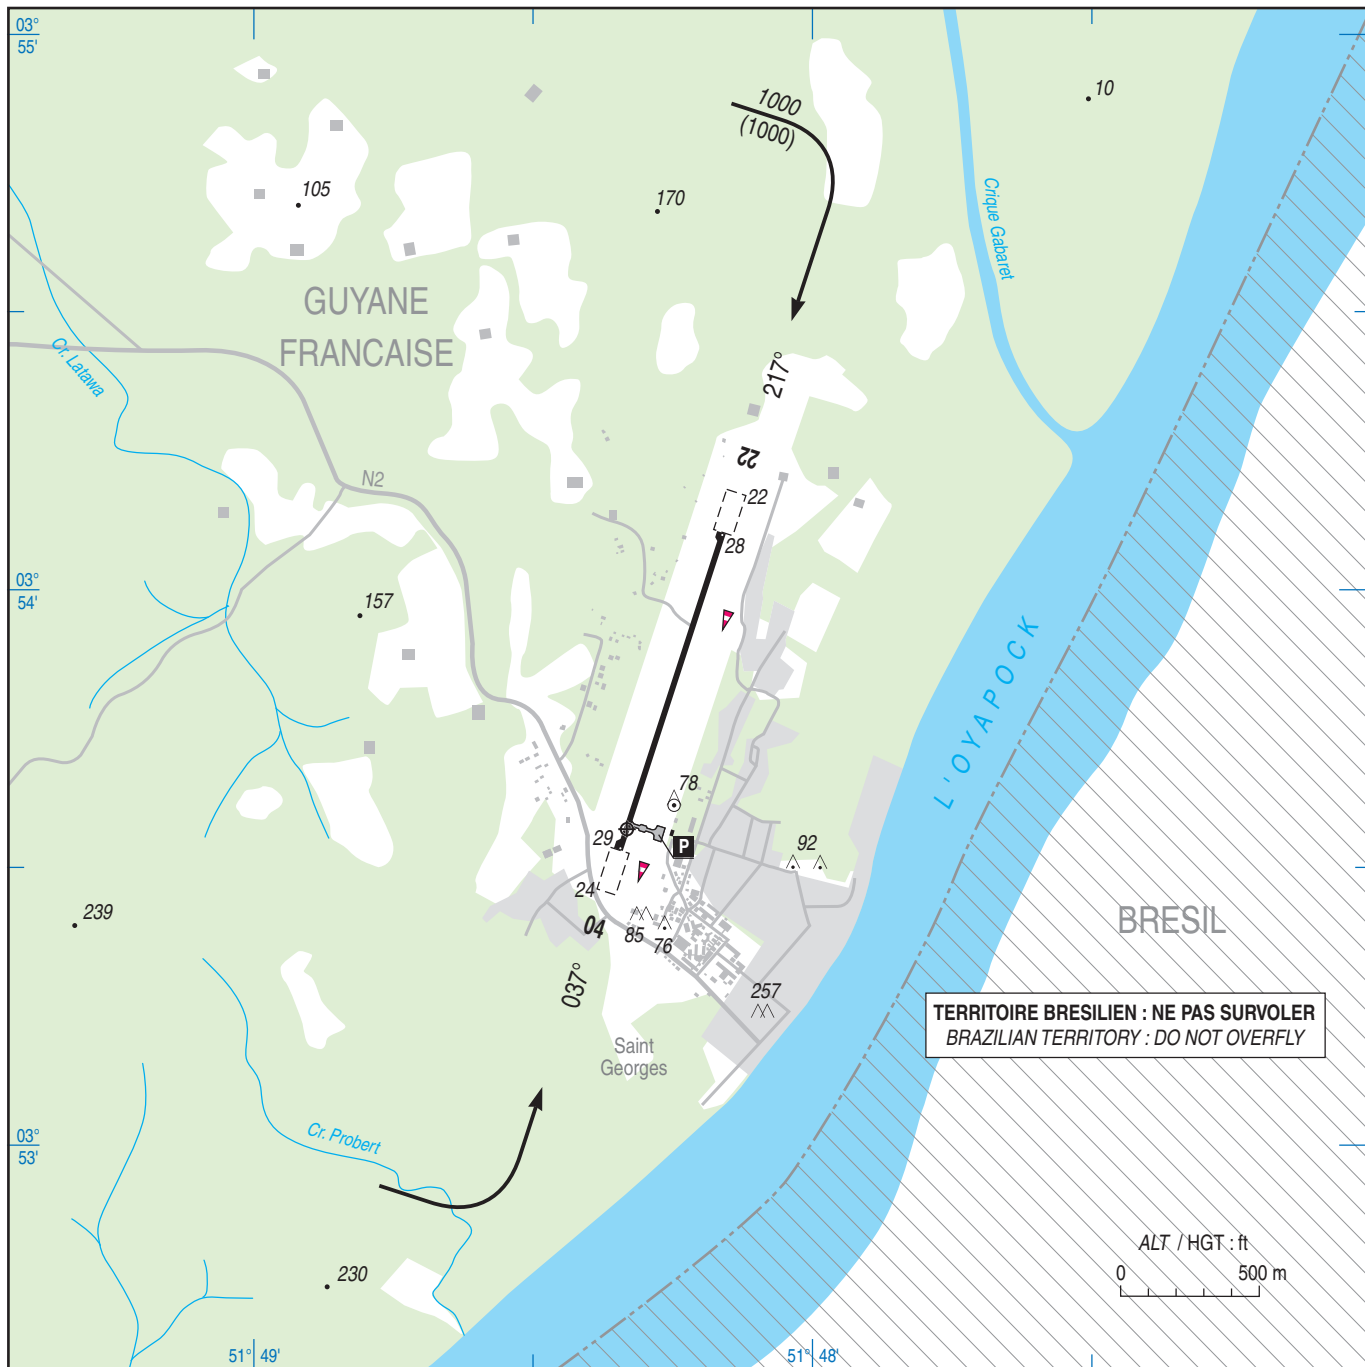

**ATTERRISSAGE A VUE**  
*Visual landing*

**SAINT GEORGES DE L'OYAPOCK**

RWY	QFU	Dimensions <i>Dimension</i>	Nature <i>Surface</i>	Résistance <i>Strength</i>	TODA	ASDA	LDA
04	037	1200 x 15	Revêtue <i>Paved</i>	- / - / -	1346	1200	1200
22	217				1346	1200	1200