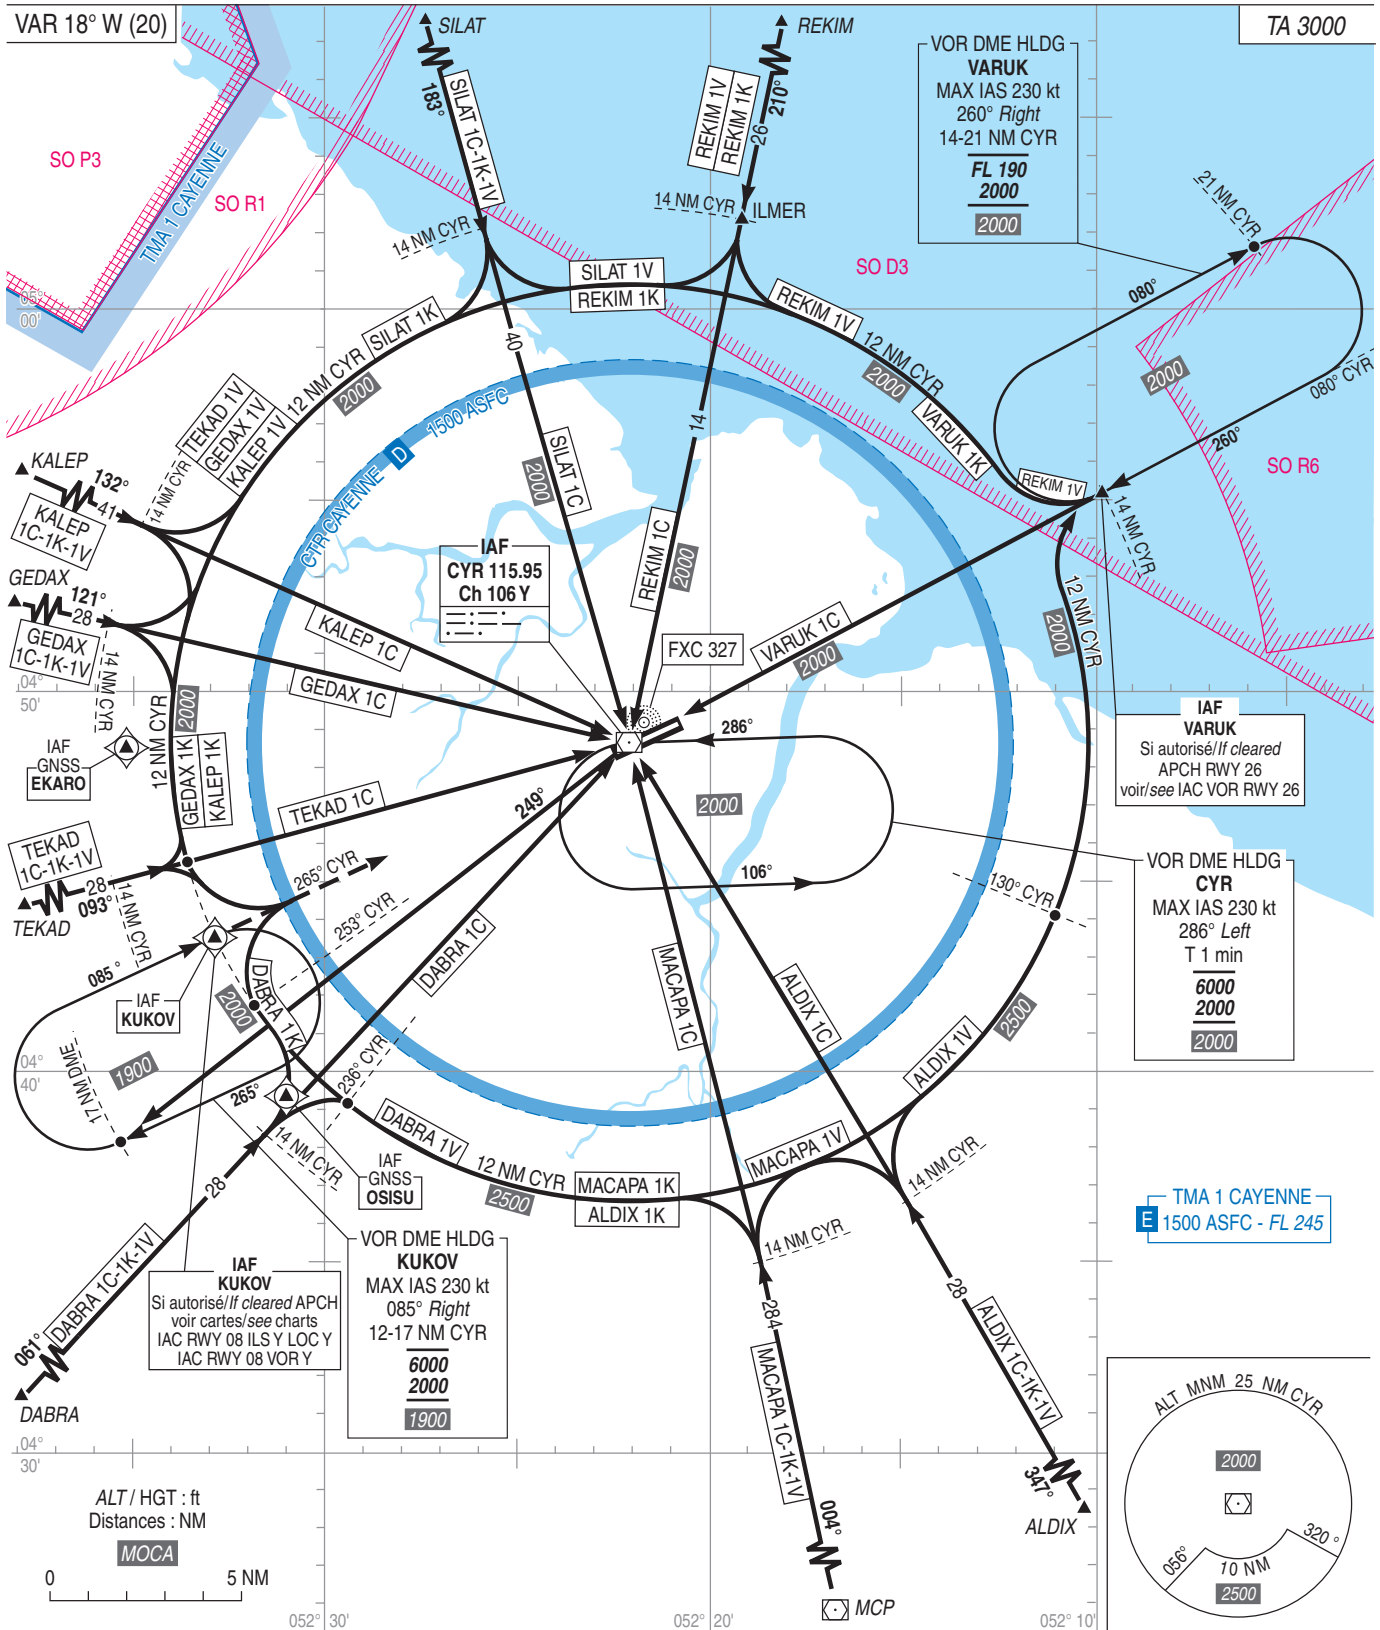

**CAYENNE FELIX EBOUE  
STAR CONV**

(Protégées pour / Protected for CAT A, B, C, D)

**ACC** : CAYENNE Contrôle / Control 126.900 - 127.200 - 128.450  
**ATIS** CAYENNE 132.200  
**APP** : CAYENNE Approche / Approach 119.900  
**TWR** : CAYENNE Tour / Tower 118.100

**PANNE DE RADIOCOMMUNICATION :**  
 Se conformer à la réglementation en vigueur.

**RADIOCOMMUNICATION FAILURE :**  
 Comply with legislation in force.