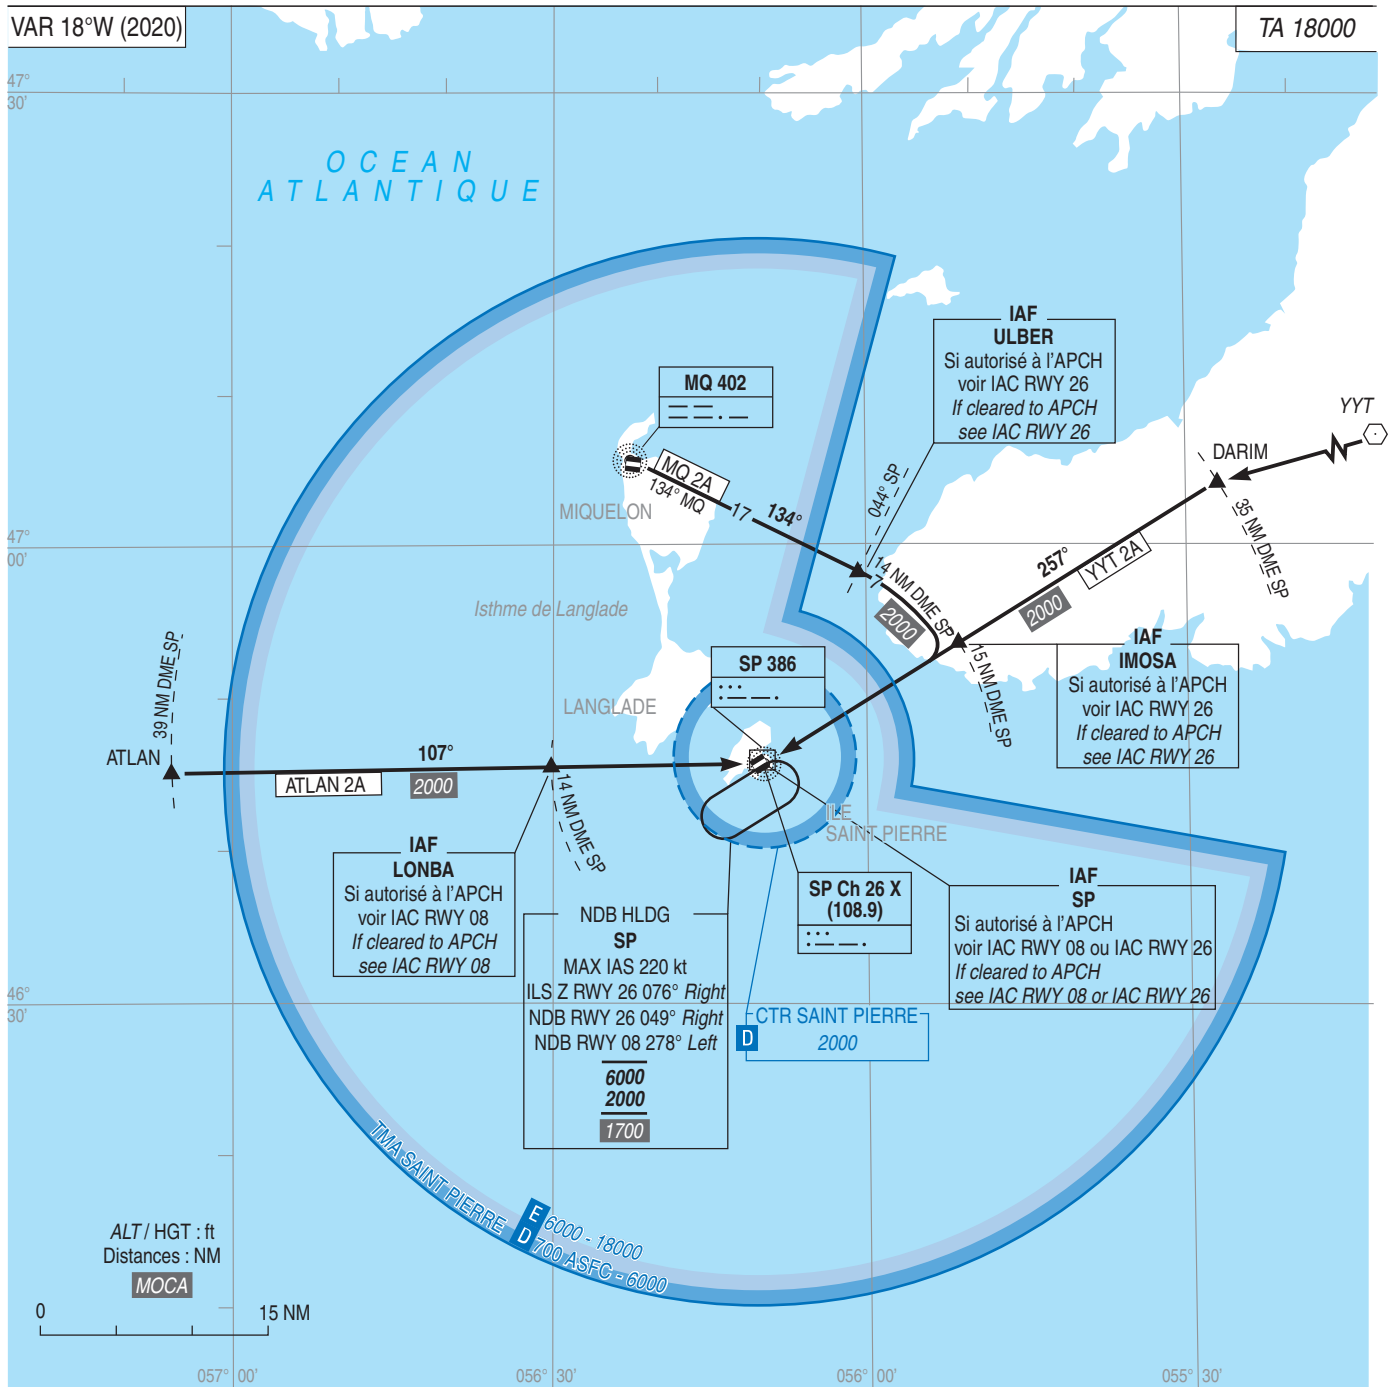

**SAINT PIERRE
STAR CONV RWY ALL**
(Protégées pour / Protected for CAT A, B, C)

TWR : SAINT PIERRE Tour / Tower 119.100 - 118.500
APP : SAINT PIERRE Approche / Approach 119.100 - 118.500

PANNE DE RADIOCOMMUNICATION
Appliquer la procédure définie dans la réglementation nationale.

RADIOCOMMUNICATION FAILURE
Apply the procedure as defined in the national regulation.