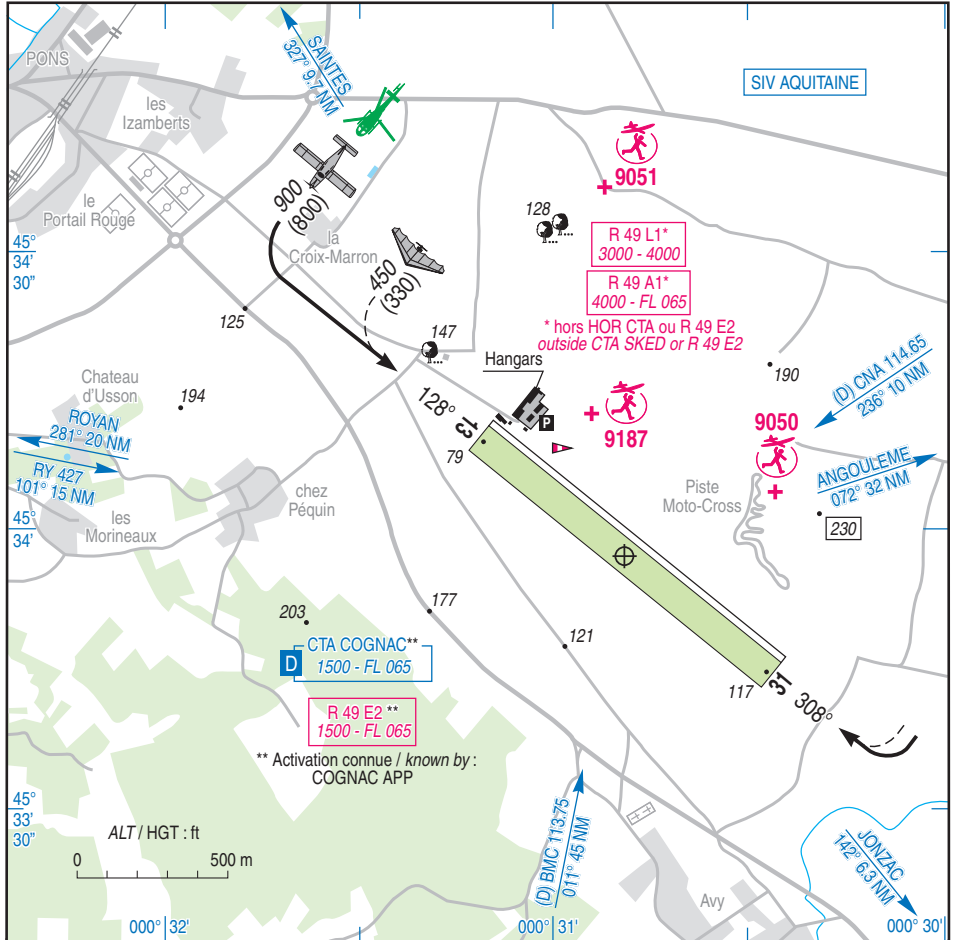

ATTERRISSAGE A VUE

Visual landing

Ouvert à la CAP
Public air traffic

14 JUL 22

PONS AVY

AD 2 LFCP ATT 01

		ALT AD : 117 (5 hPa) LAT : 45 33 57 N LONG : 000 30 49 W	LFCP VAR : 0° (20)
---	---	---	------------------------------

APP : COGNAC Approche/Approach 132.450 (au-dessus de/above 1500)

TWR : NIL

A/A : 123.500

RWY	QFU	Dimensions Dimension	Nature Surface	Résistance Strength	TODA	ASDA	LDA
13	128	1250 x 80	Non revêtue Unpaved	-	1250	1250	1250
31	308				1250	1250	1250

Aides lumineuses : NIL

Lighting aids : NIL

PONS AVY

Consignes particulières / *Special instructions*

Procédures et consignes particulières

Roulage interdit hors RWY et TWY.

Activités diverses

AEM N° 9050, 9051, 9187 : 400 ft AMSL, SR-SS.
Selon protocole.

Procedures and special instructions

Taxiing prohibited except on RWY and TWY.

Special activities

*AEM NR 9050, 9051, 9187: 400 ft AMSL, SR-SS.
As per protocol.*

Informations diverses / *Miscellaneous*

Horaires sauf indication contraire / *Timetables unless otherwise specified*
UTC HIV ; HOR ETE : -1HR / *UTC WIN ; SUM SKED : -1HR*