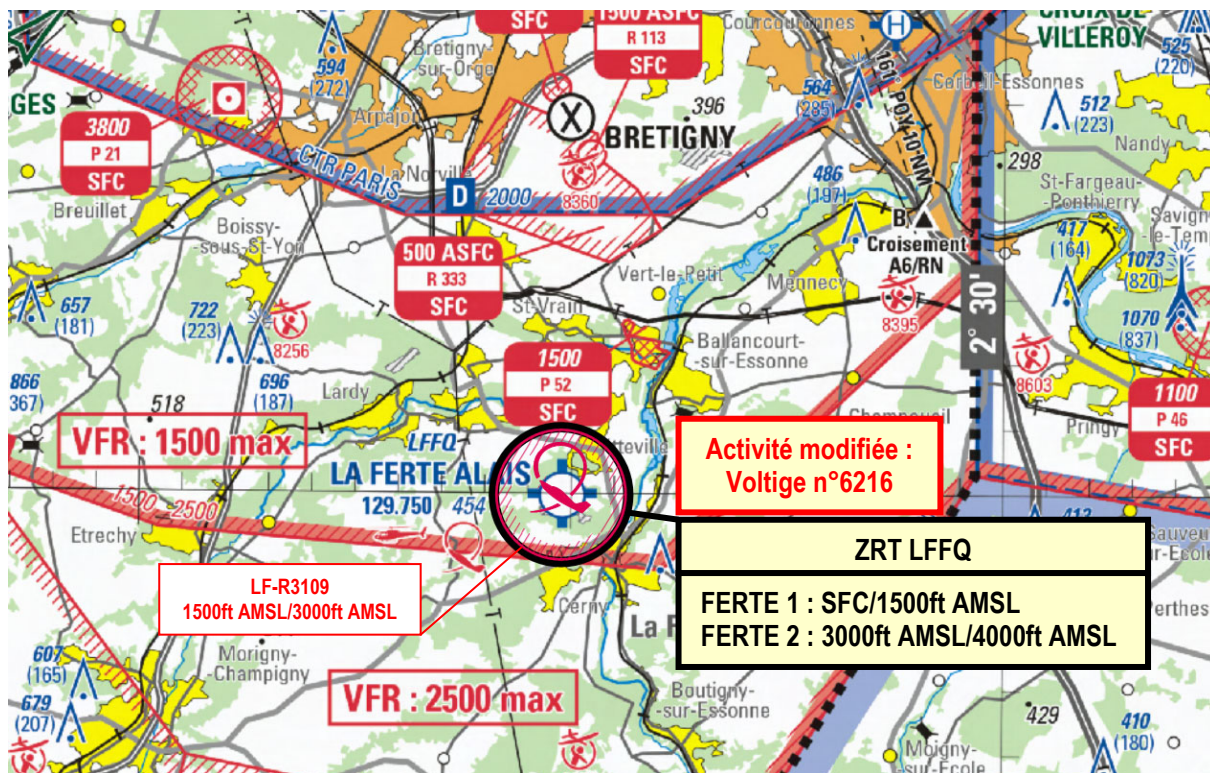

Objet : Création de 2 zones réglementées temporaires (ZRT FERTE 1 et FERTE 2) sur l'aérodrome de LA FERTE ALAIS, et modification de l'activité de voltige n°6216 La Ferté Alais AD

En vigueur : Du 12 Mai au 30 Novembre 2022

Lieu : FIR : PARIS LFFF, AD : LA FERTE ALAIS LFFQ

Extrait de la carte SIA au 1/250 000 Région parisienne – Édition 2022

ACTIVITÉ

Activité de voltige, entraînements et préparations aux spectacles aériens

DATES ET HEURES D'ACTIVITÉ

STATUT

ZRT qui, lorsqu'elles sont actives, se substituent aux portions des espaces aériens avec lesquelles elles interfèrent.

CONDITIONS DE PENETRATION

CAG/CAM : contournement obligatoire à l'exception des :