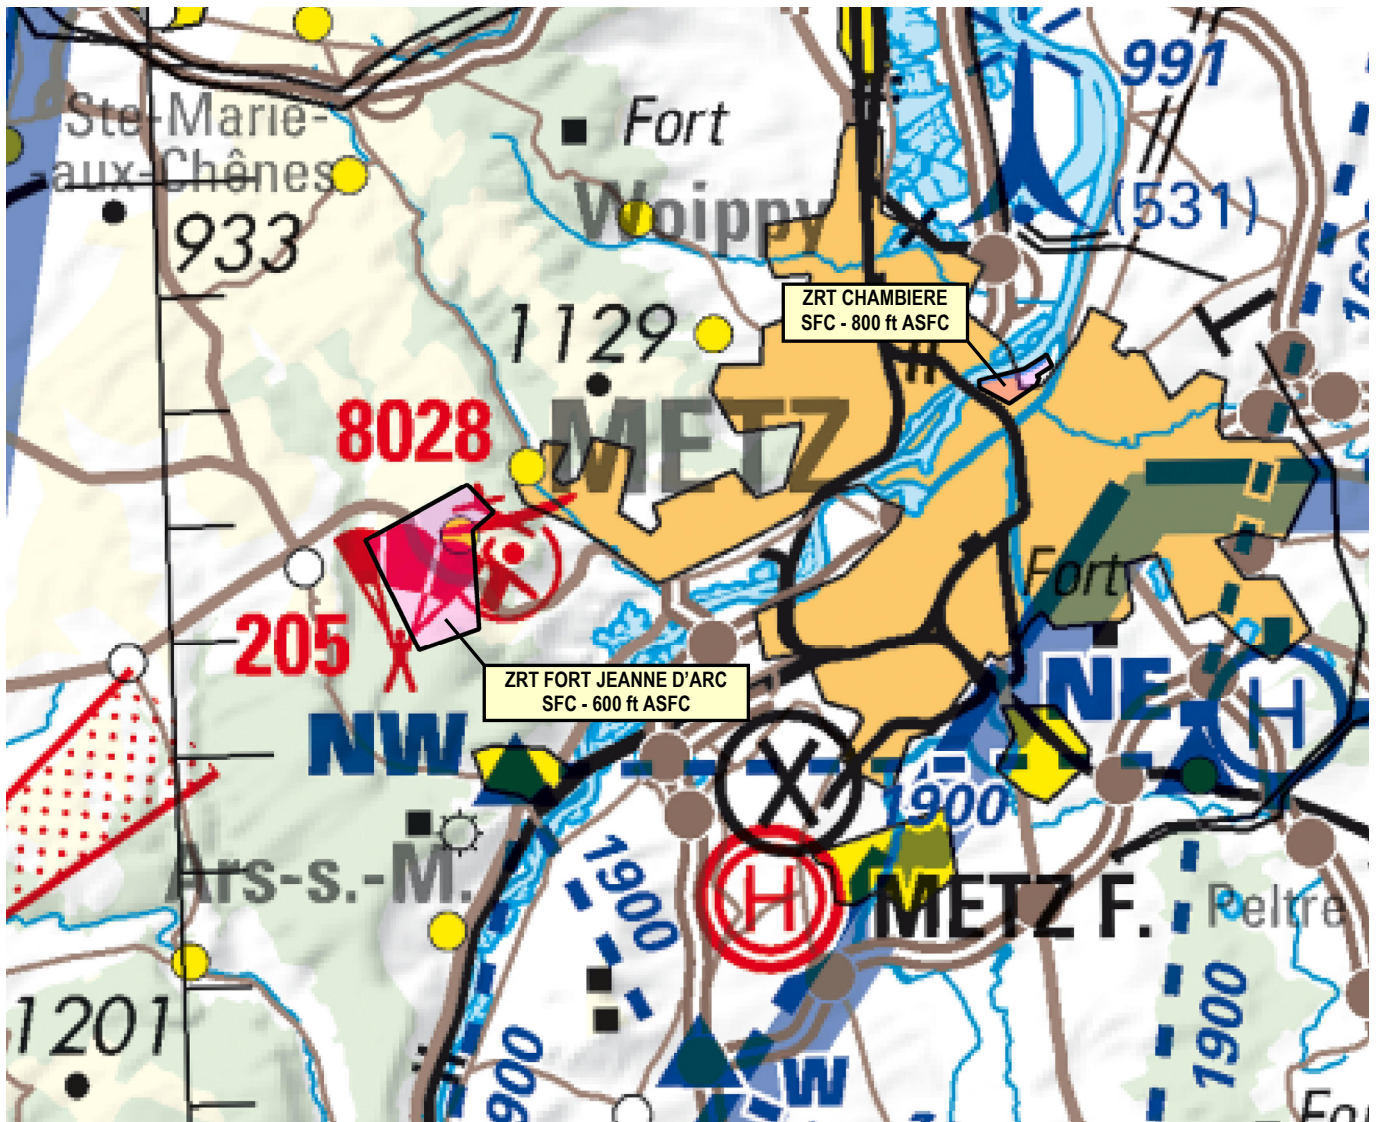

Objet : Création de 2 zones réglementées temporaires (ZRT) à METZ pour l'utilisation d'aéronefs sans équipage à bord

En vigueur : Du lundi 06 décembre 2021 au vendredi 30 décembre 2022

Lieu : FIR : Reims LFEE - AD : Metz Nancy Lorraine LFJL, Doncourt LFGR, Chambley LFJY.

Extrait carte au 1 / 500 000 OACI édition IGN 2021

ACTIVITÉ

ZRT destinées à la mise en œuvre d'aéronefs sans équipage à bord à très basse altitude.

DATES ET HEURES D'ACTIVITÉ

Activables :

lundi : 1100-1600 (ETE – 1 HR)
mardi, mercredi, jeudi : 0700-1600 (ETE – 1 HR)
vendredi : 0700-1100 (ETE – 1 HR)

ORGANISME GESTIONNAIRE

3^{ème} Régiment de Hussards.

INFORMATION DES USAGERS

Activité réelle connue de :

Strasbourg info : 119.450 MHz
 Lorraine APP : 119.125 MHz
 Lorraine TWR : 122.075 MHz

STATUT

Zones réglementées temporaires (ZRT) qui se substituent aux portions d'espaces aériens avec lesquels elles interfèrent.

CONDITIONS DE PENETRATION

CAG et CAM : contournement obligatoire sauf pour les aéronefs assurant des missions d'assistance, de sauvetage ou de sécurité publique lorsque leur mission ne permet pas le contournement après notification auprès du gestionnaire.