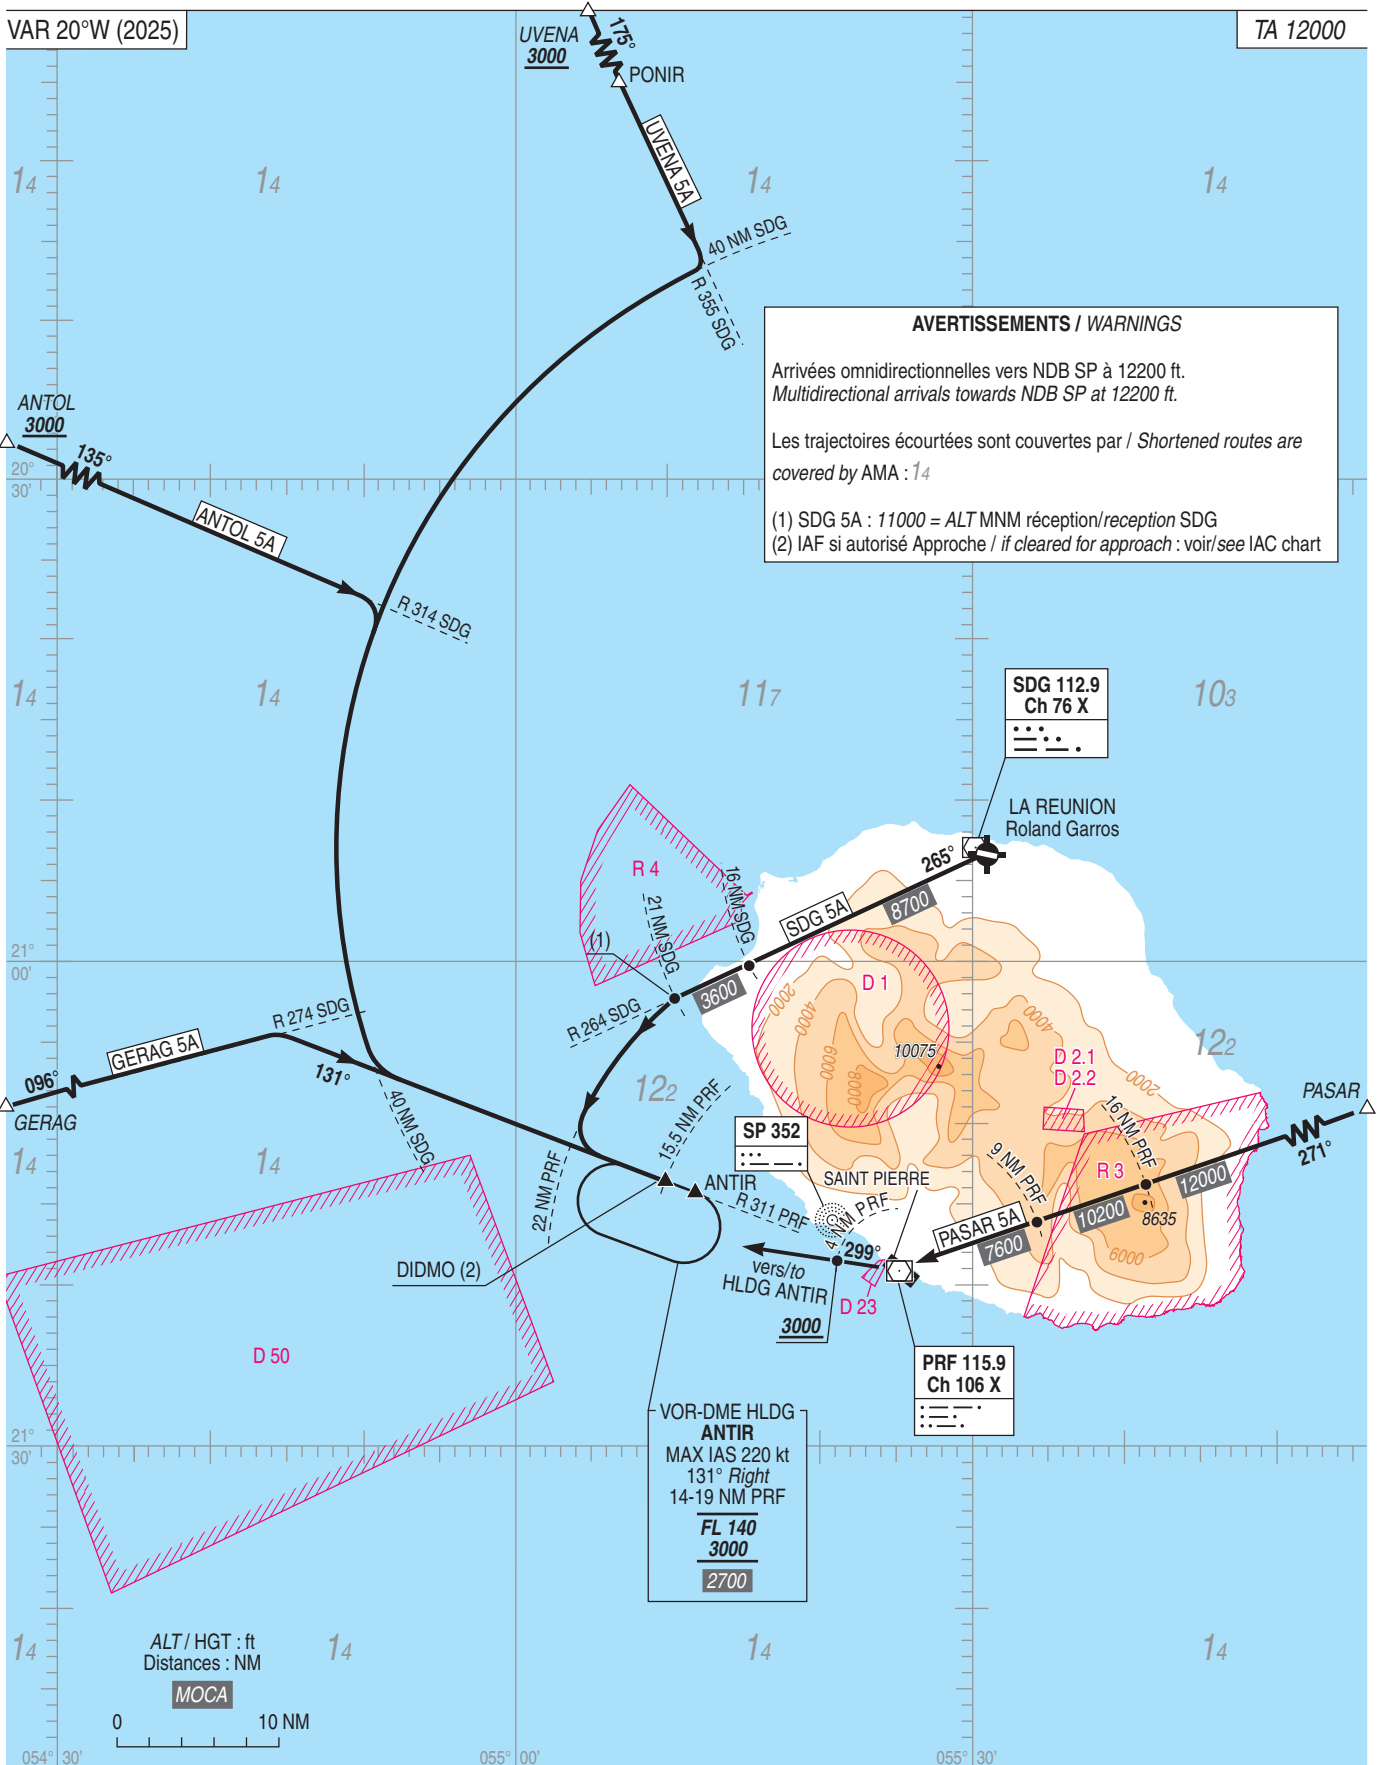

**SAINT PIERRE PIERREFONDS
STAR CONV RWY 15**
(Protégées pour / Protected for CAT A, B, C, D)

APP : ROLAND GARROS Approche / Approach 119.400 -127.200 (Au nord du R 264 SDG / North R 264 SDG)
TWR : NIL
AFIS : PIERREFONDS Information 122.400

VAR 20°W (2025)

TA 12000

AVERTISSEMENTS / WARNINGS

Arrivées omnidirectionnelles vers NDB SP à 12200 ft.
Multidirectional arrivals towards NDB SP at 12200 ft.

Les trajectoires écourtées sont couvertes par / Shortened routes are covered by AMA : 14

(1) SDG 5A : 11000 = ALT MNM réception/reception SDG
(2) IAF si autorisé Approche / if cleared for approach : voir/see IAC chart