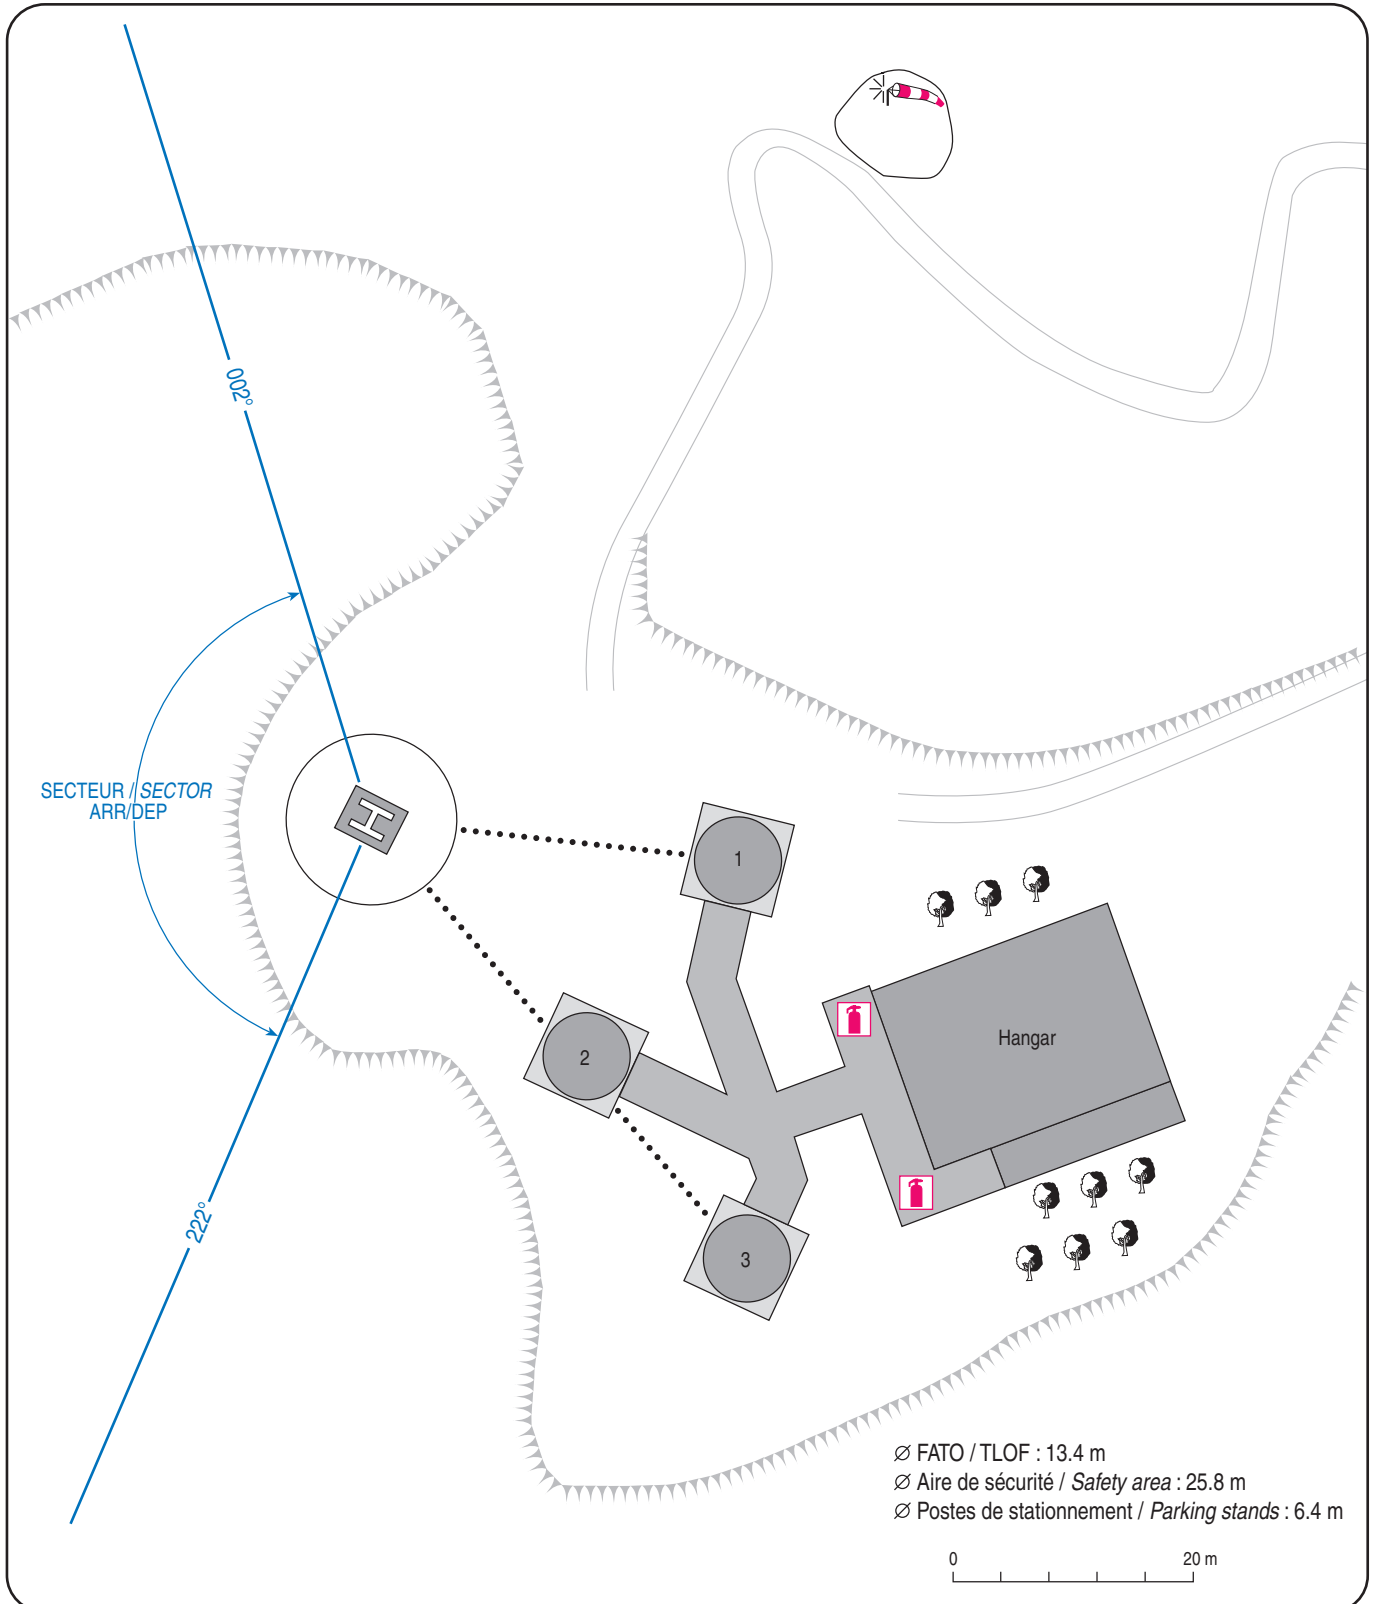

ATTERRISSAGE A VUE

Visual landing

MAFATE - LA NOUVELLE - CIRQUE DE MAFATE

1 - **Exploitant / Operator** : Mafate hélicoptères : ☎ 06 92 43 79 78

2 - **CAA** : DSAC/OI (voir/see GEN).

3 - **AVT** : NIL

4 - **RFFS** : 1 chariot de 50 kg de ABC + 1 chariot de 30 kg CO2, 1 bac à sable de 100 L, 1 couverture anti-feu.
1 trolley with 50 kg of ABC + 1 trolley with 30 kg CO2, 1 sand box 100 L, 1 firefighting blanket.

5 - **Police - Douanes / Police - Customs** : NIL

6 - **Hangars disponibles / Available hangars** : O/R

7 - **Réparations / Repairs facility** : O/R

8 - **Type de surface / Surface** : Béton et herbe / Concrete and grass.

9 - **Force portante / Strength** : 5 t.