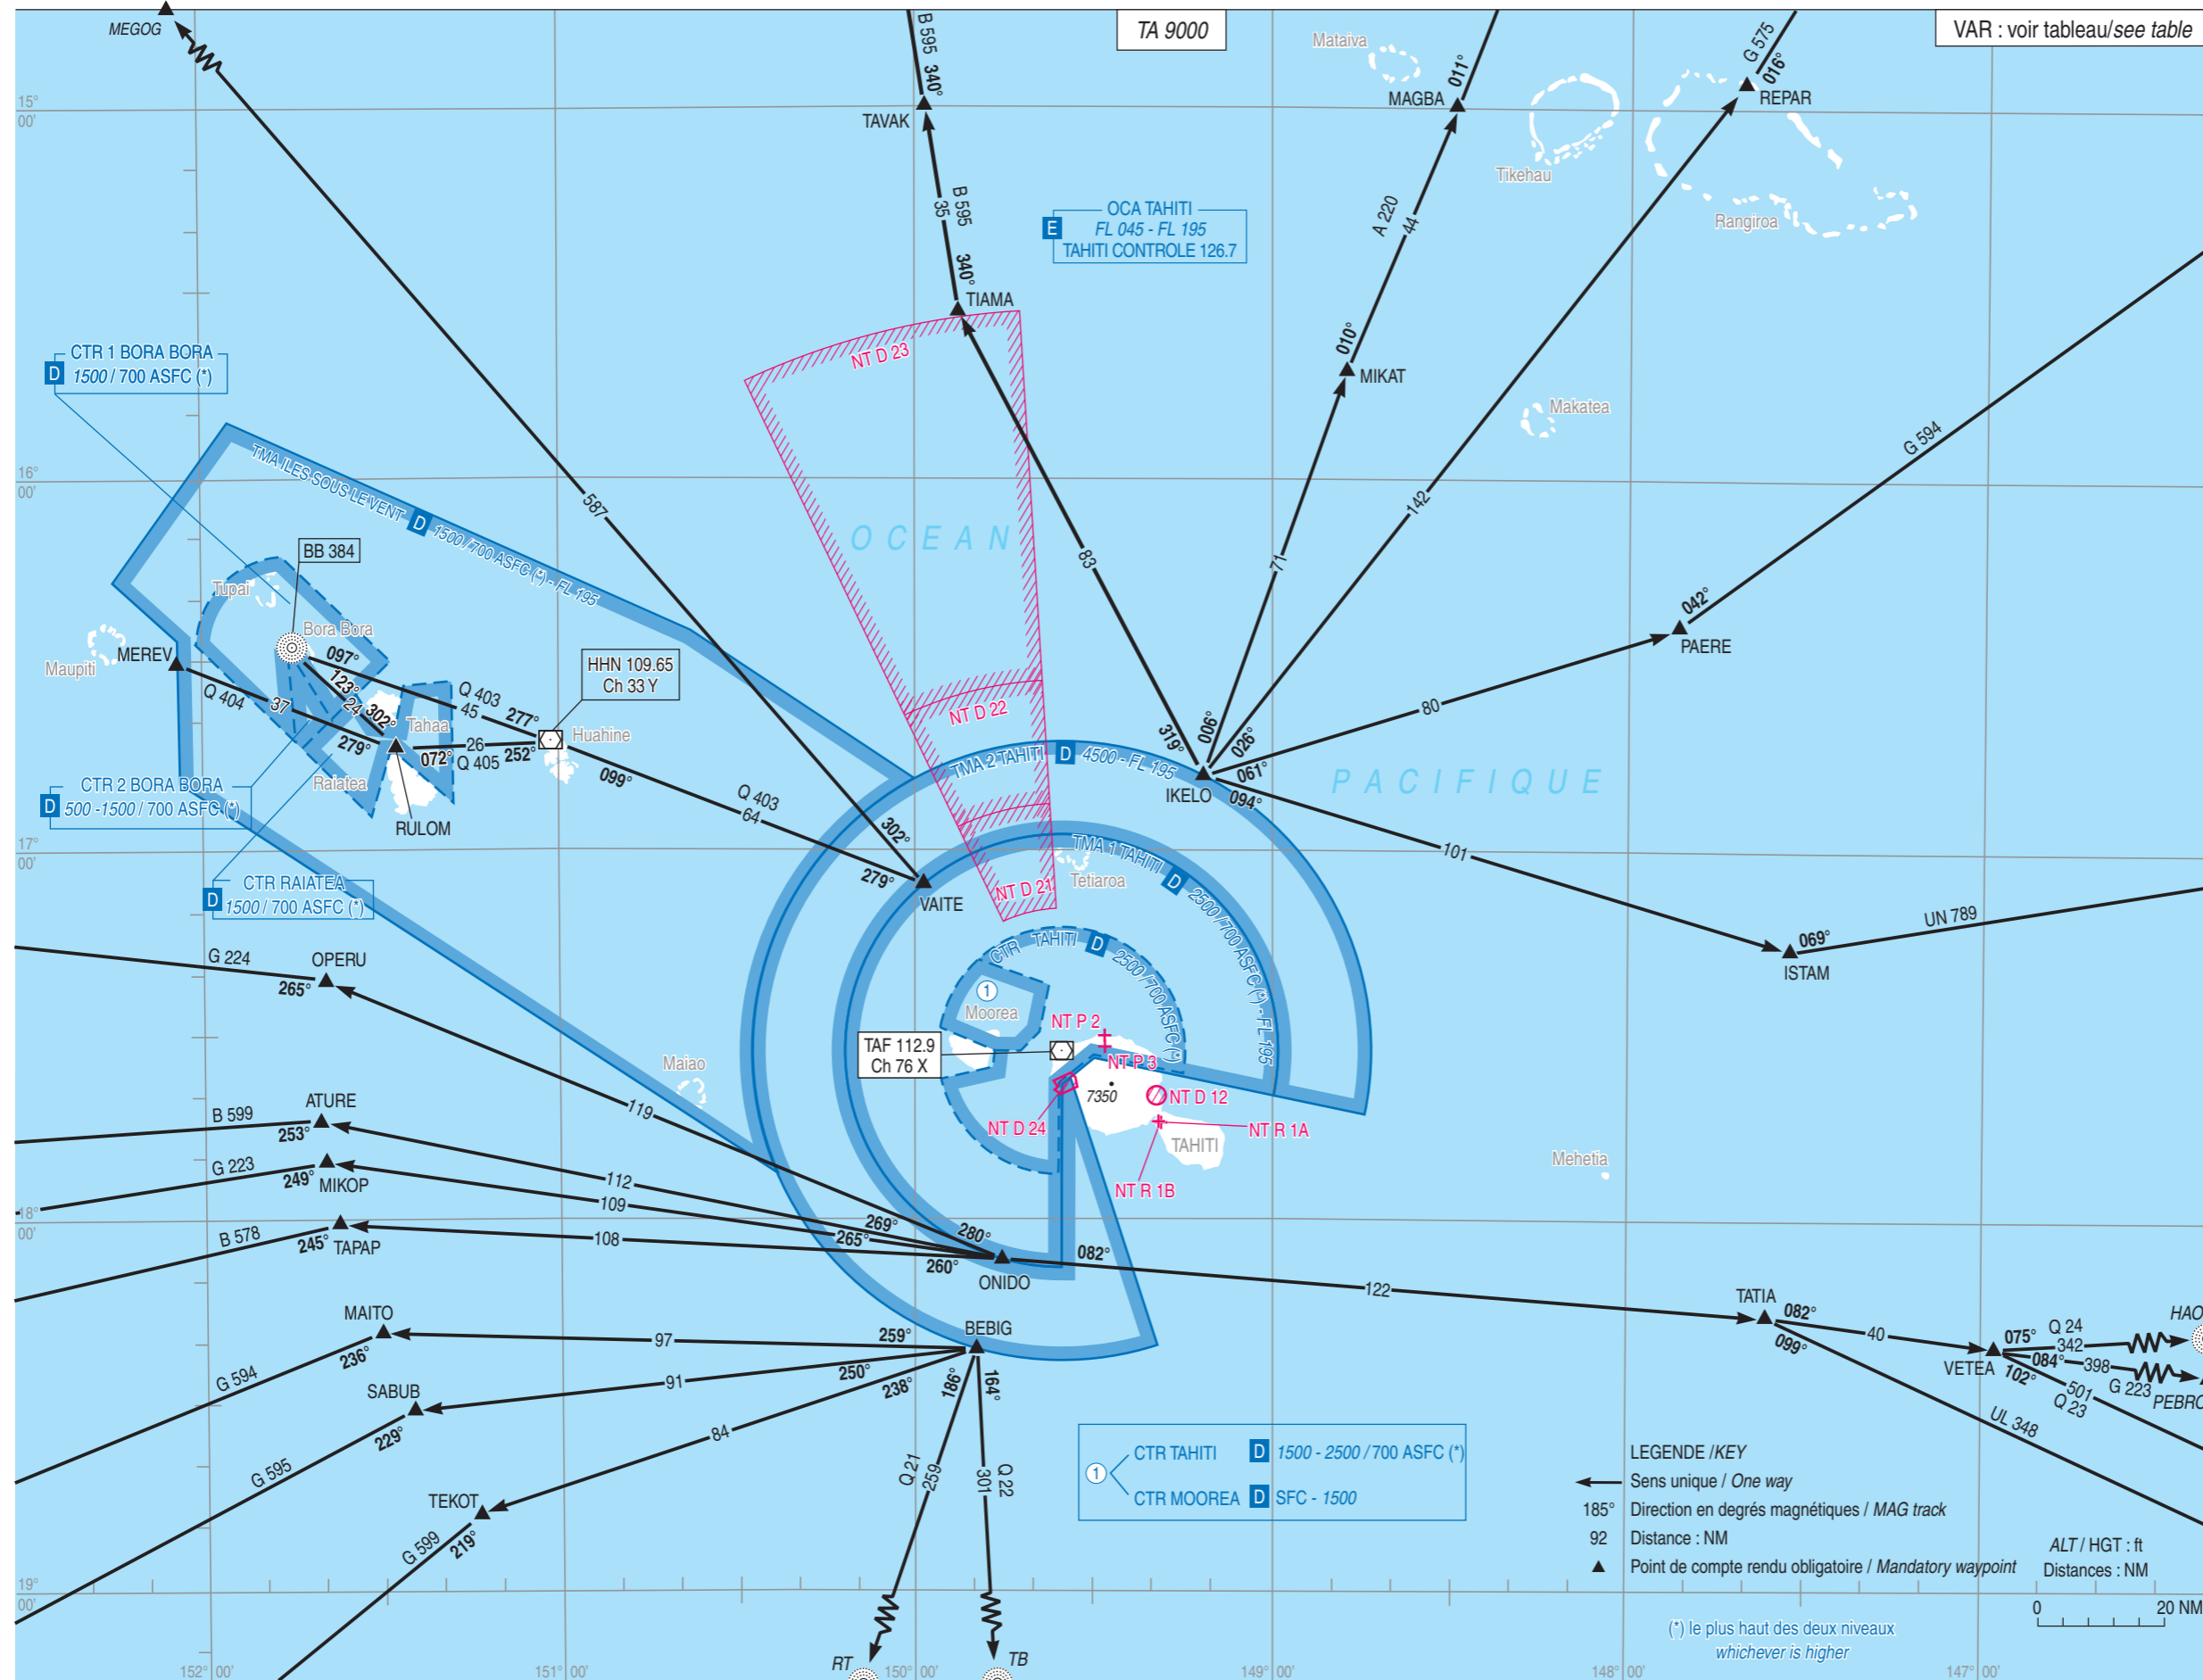

**TMA TAHITI**  
**CARTE REGIONALE DEPARTS RWY 22 VOR/DME (TAF)**  
Area chart - VOR/DME departure RWY 22 (TAF)

VAR	
ARоба	13°E (2025)
ASOKI	13°E (2025)
ATURE	13°E (2025)
BB	13°E (2025)
BEBIG	13°E (2025)
BENKO	13°E (2025)
HAO	13°E (2025)
HHN	13°E (2025)
IDUTA	13°E (2025)
IKELO	13°E (2025)
ISTAM	13°E (2025)
MAGBA	12°E (2025)
MAITO	13°E (2025)
MEGOG	11°E (2025)
MIKAT	12°E (2025)
MIKOP	13°E (2025)
NANUE	13°E (2025)
ONIDO	13°E (2025)
ONURI	13°E (2025)
OPERU	13°E (2025)
ORAMA	13°E (2025)
PAERE	13°E (2025)
PASTI	13°E (2025)
PEBRO	13°E (2025)
REPAR	12°E (2025)
RT	15°E (2025)
SABUB	13°E (2025)
TAPAP	13°E (2025)
TATIA	13°E (2025)
TAVAK	12°E (2025)
TB	15°E (2025)
TEANO	13°E (2025)
TEKOT	13°E (2025)
TIAMA	12°E (2025)
VAITE	13°E (2025)
VETEA	13°E (2025)