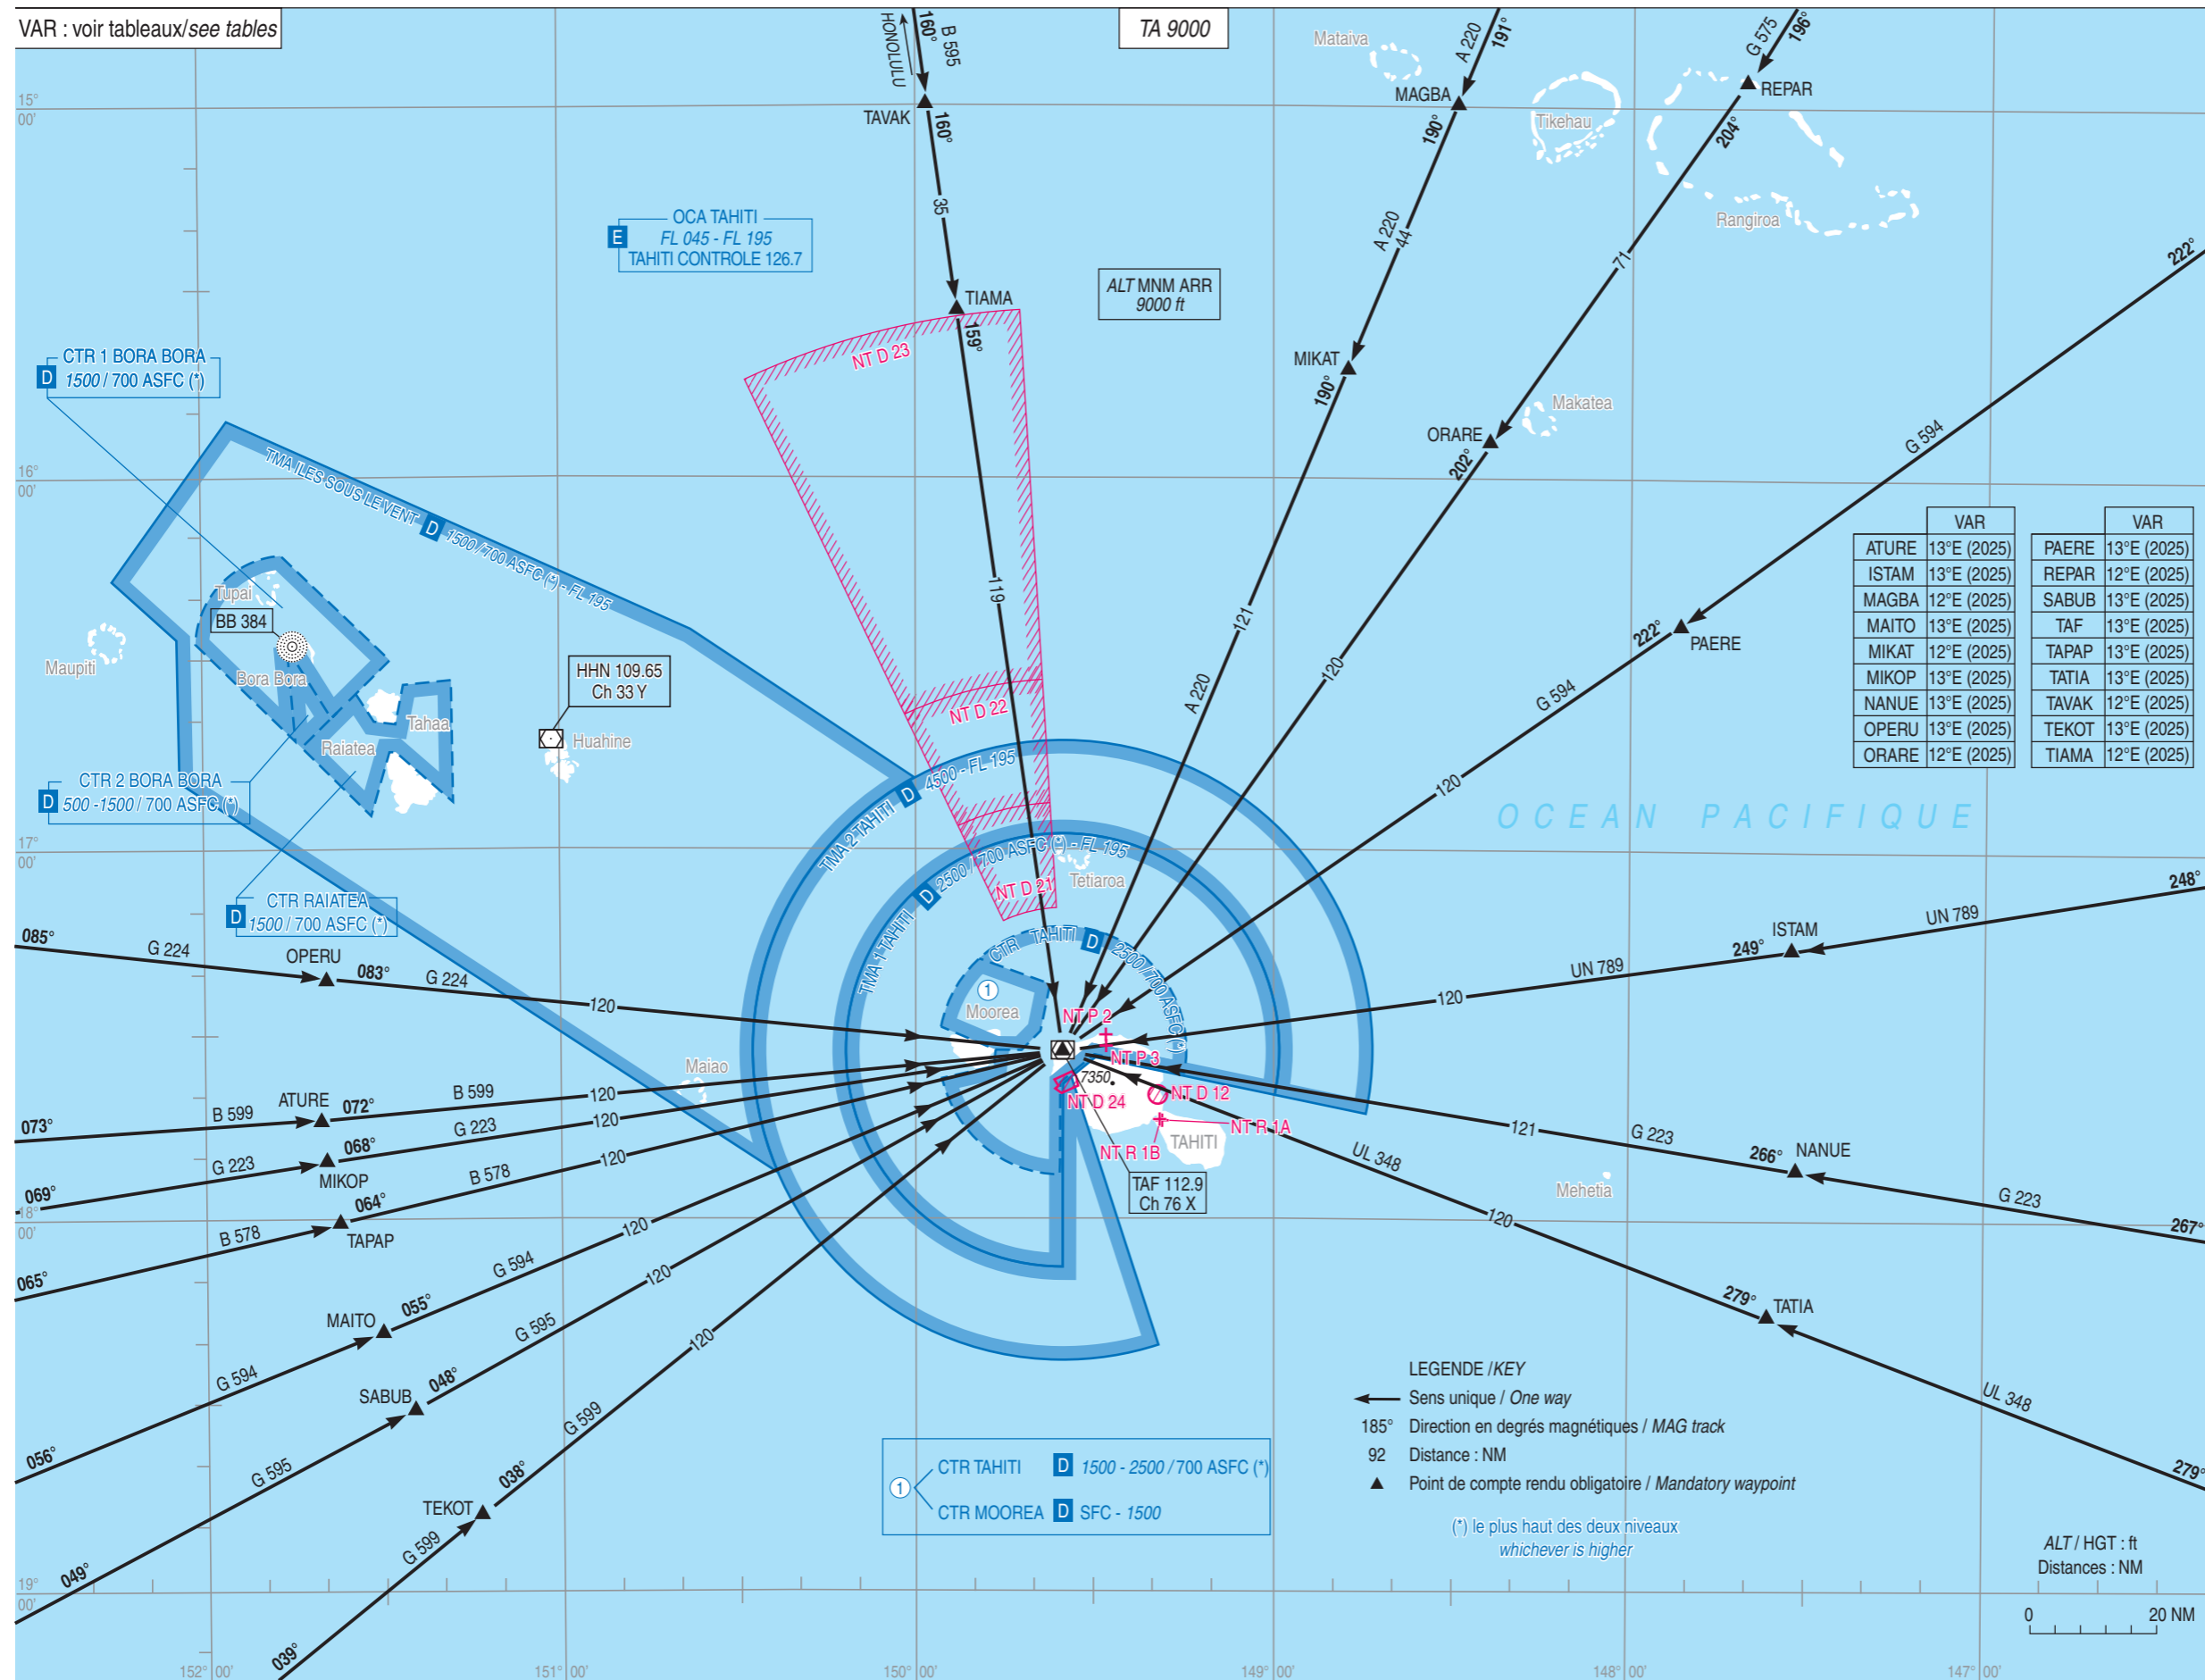

**TMA TAHITI**  
**PROCEDURES D'ARRIVEES VOR (TAF)**  
Arrival procedures - VOR (TAF)

VAR : voir tableaux/see tables

	VAR		VAR
ATURE	13°E (2025)	PAERE	13°E (2025)
ISTAM	13°E (2025)	REPAR	12°E (2025)
MAGBA	12°E (2025)	SABUB	13°E (2025)
MAITO	13°E (2025)	TAF	13°E (2025)
MIKAT	12°E (2025)	TAPAP	13°E (2025)
MIKOP	13°E (2025)	TATIA	13°E (2025)
NANUE	13°E (2025)	TAVAK	12°E (2025)
OPERU	13°E (2025)	TEKOT	13°E (2025)
ORARE	12°E (2025)	TIAMA	12°E (2025)

LEGENDE / KEY  
 ← Sens unique / One way  
 185° Direction en degrés magnétiques / MAG track  
 92 Distance : NM  
 ▲ Point de compte rendu obligatoire / Mandatory waypoint

(\*) le plus haut des deux niveaux  
whichever is higher