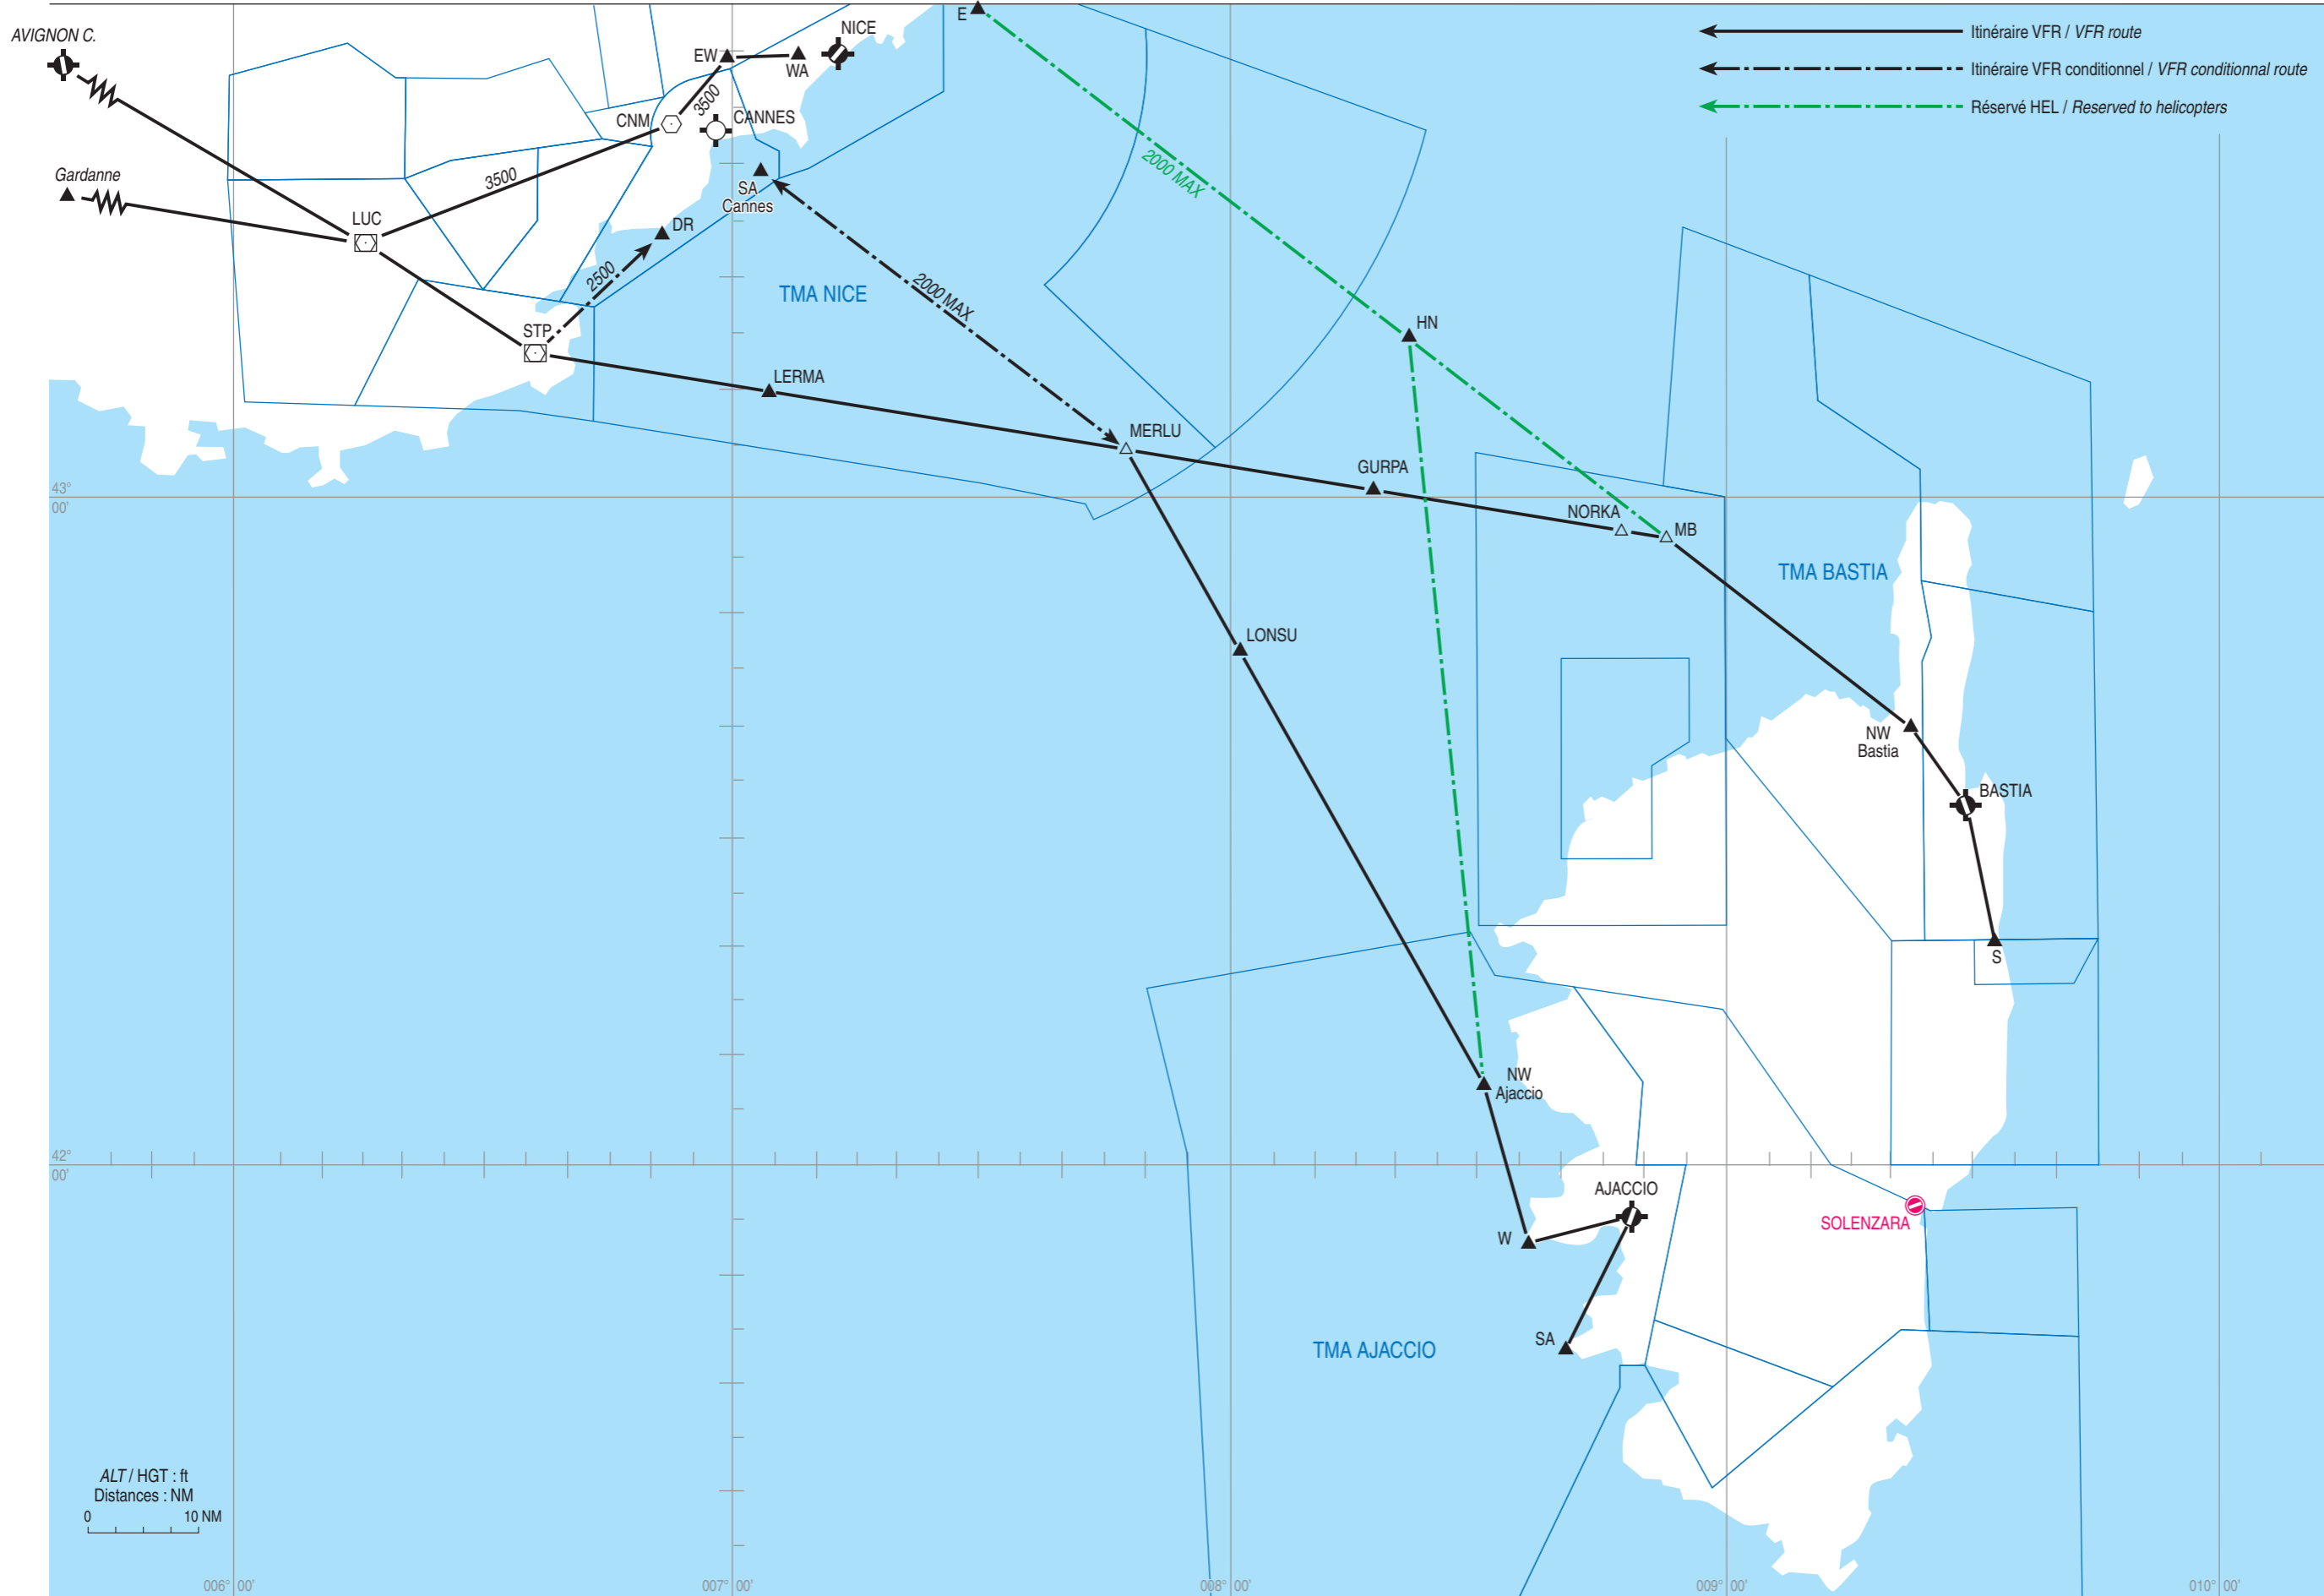

**FIR MARSEILLE**  
**ITINERAIRES VFR DE NUIT**  
**NIGHT VFR ROUTINGS**

ALT / HGT : ft  
Distances : NM  
0 10 NM