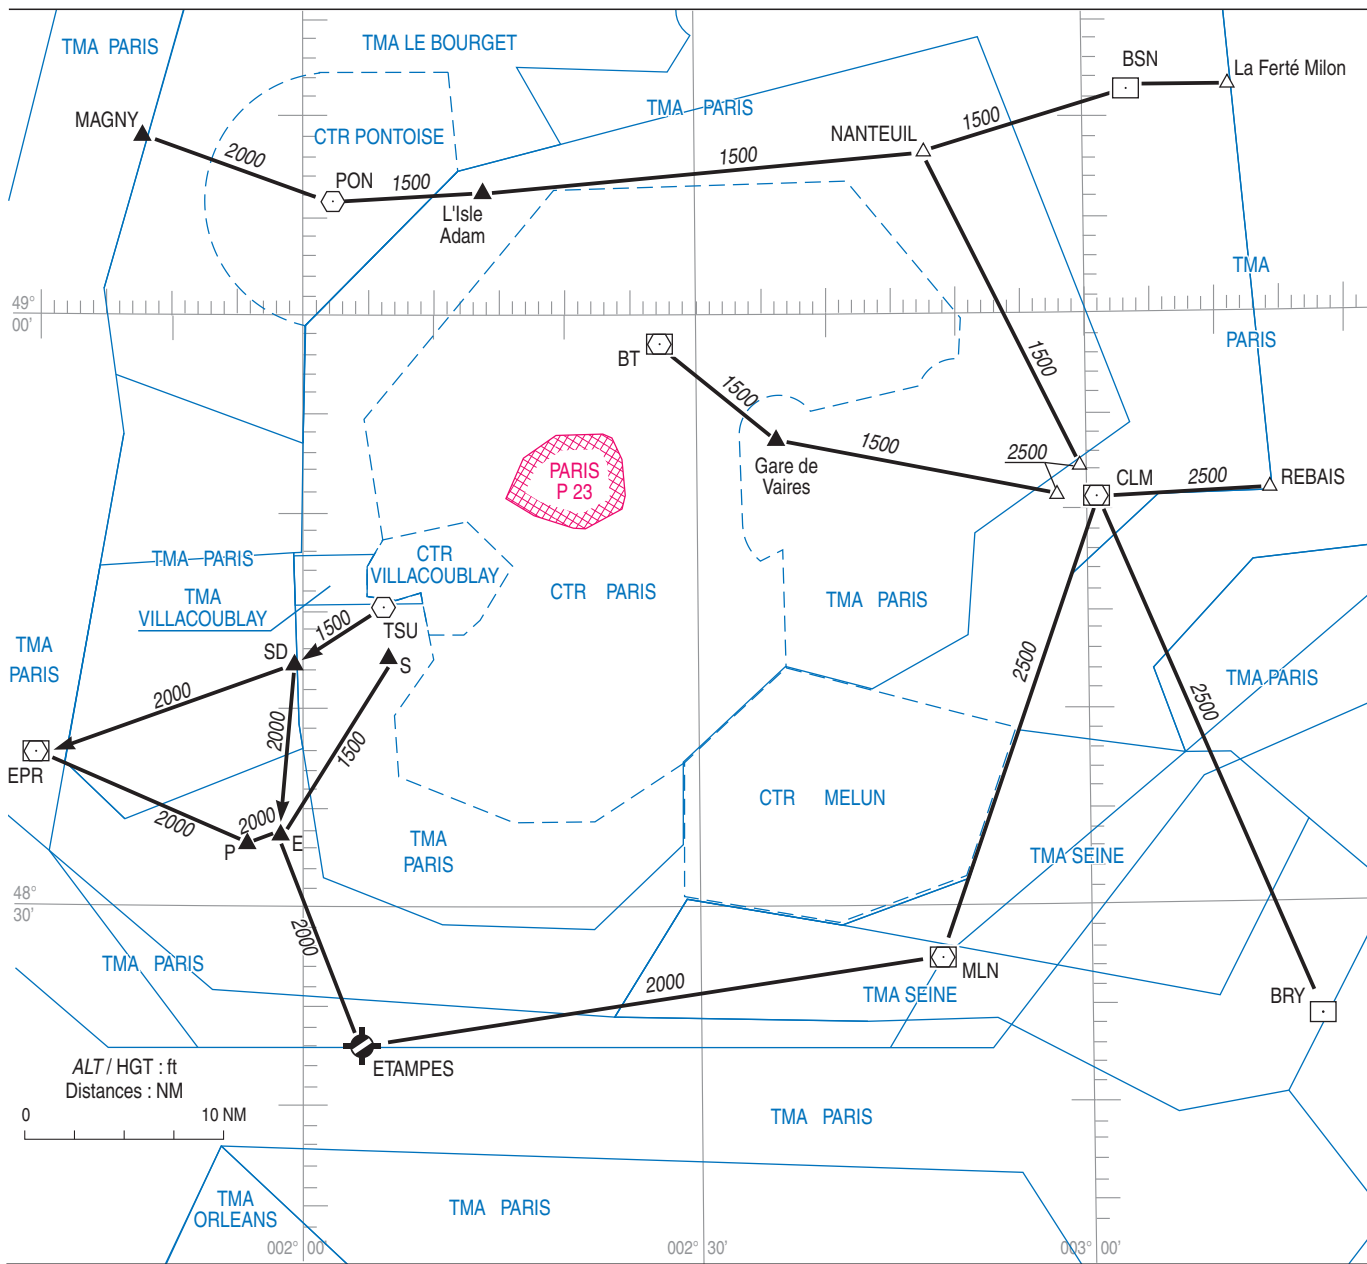

FIR PARIS (REGION PARISIENNE)
ITINERAIRES VFR DE NUIT
Paris area / Night VFR routings

Note : Certains itinéraires "hélicoptères" définis par l'arrêté du 8 février 1984 sont utilisables de nuit en CTR PARIS. Ils ne sont pas représentés sur cette carte. Se reporter à la carte particulière au 1/100 000 ème désignée : "PARIS CTR - ITINERAIRES HELICOPTERES".

Note : Some helicopters' routes defined in the Decree of the 8th February 1984 can be used at night in PARIS CTR. They are not drawn on this chart. Refer to the special designated 1/100 000 chart : "PARIS CTR - ITINERAIRES HELICOPTERES".