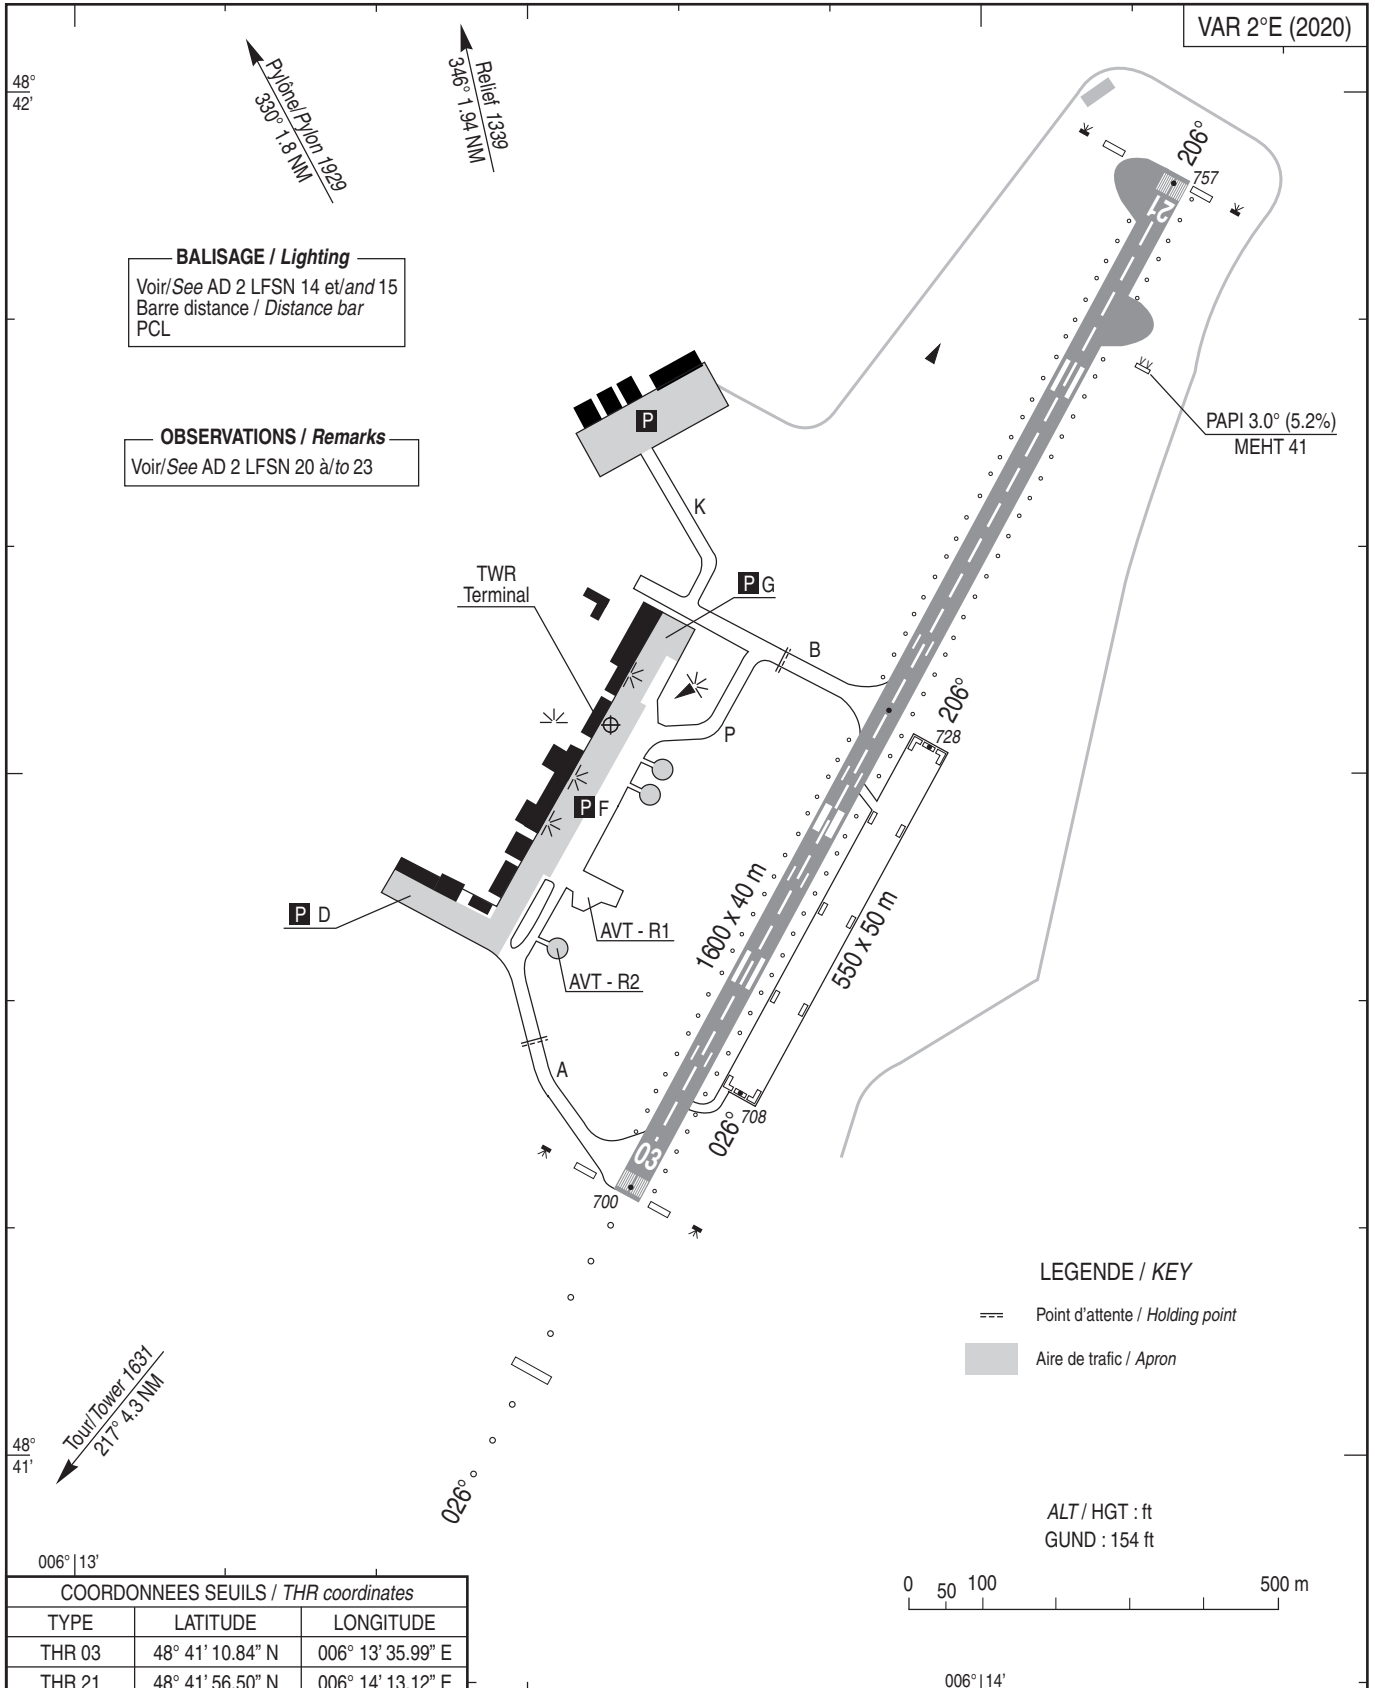

CARTE D'AERODROME

Aerodrome chart

AFIS : 119.605
Absence ATS : STAP 119.605

NANCY ESSEY
48 41 32 N - 006 13 34 E
ALT AD : 757 (28 hPa)

VAR 2°E (2020)

COORDONNEES SEUILS / THR coordinates		
TYPE	LATITUDE	LONGITUDE
THR 03	48° 41' 10.84" N	006° 13' 35.99" E
THR 21	48° 41' 56.50" N	006° 14' 13.12" E

RWY	BALISAGE / Lighting		TORA	TODA	ASDA	LDA	NATURE Surface	RESIST. Strength	MINIMUM TKOF (RVR : m)			
	APCH	RWY							CAT A	CAT B	CAT C	CAT D
03	LIH 420m	LIH/LIL/LED	1600	1600	1600	1600	Revêtue	31 F/C/W/T	400*	400*	400*	-
21	NIL	LIH/LIL/LED	1600	1600	1600	1600	Paved		400*	400*	400*	-

* HN hors HOR ATS/outside ATS SKED : 800 m
HJ hors HOR ATS/outside ATS SKED : 550 m