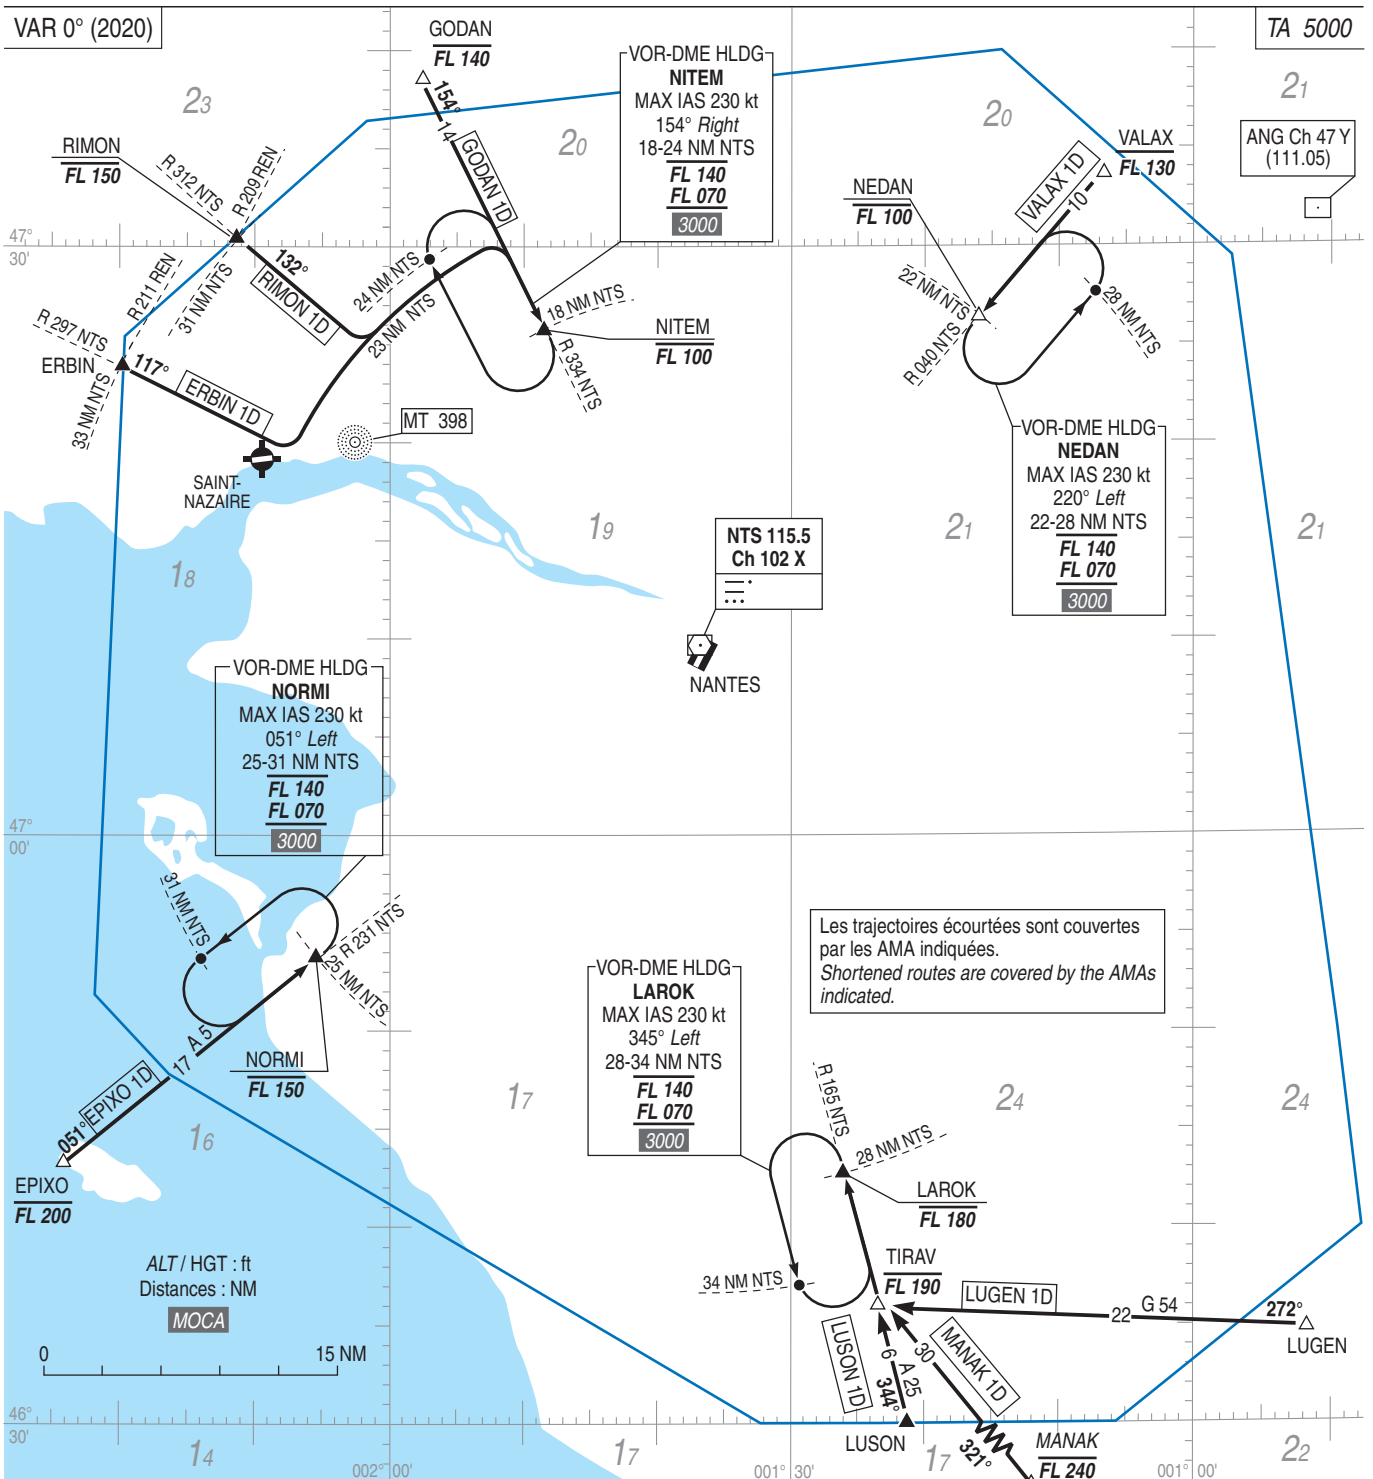

NANTES ATLANTIQUE
STAR CONV RWY 21
(Protégées pour / Protected for CAT A, B, C, D)

FREQ : voir / see AD 2 LFRS COM 01

PANNE DE RADIOCOMMUNICATION / RADIOCOMMUNICATION FAILURE

Voir / See AD 2 LFRS.22