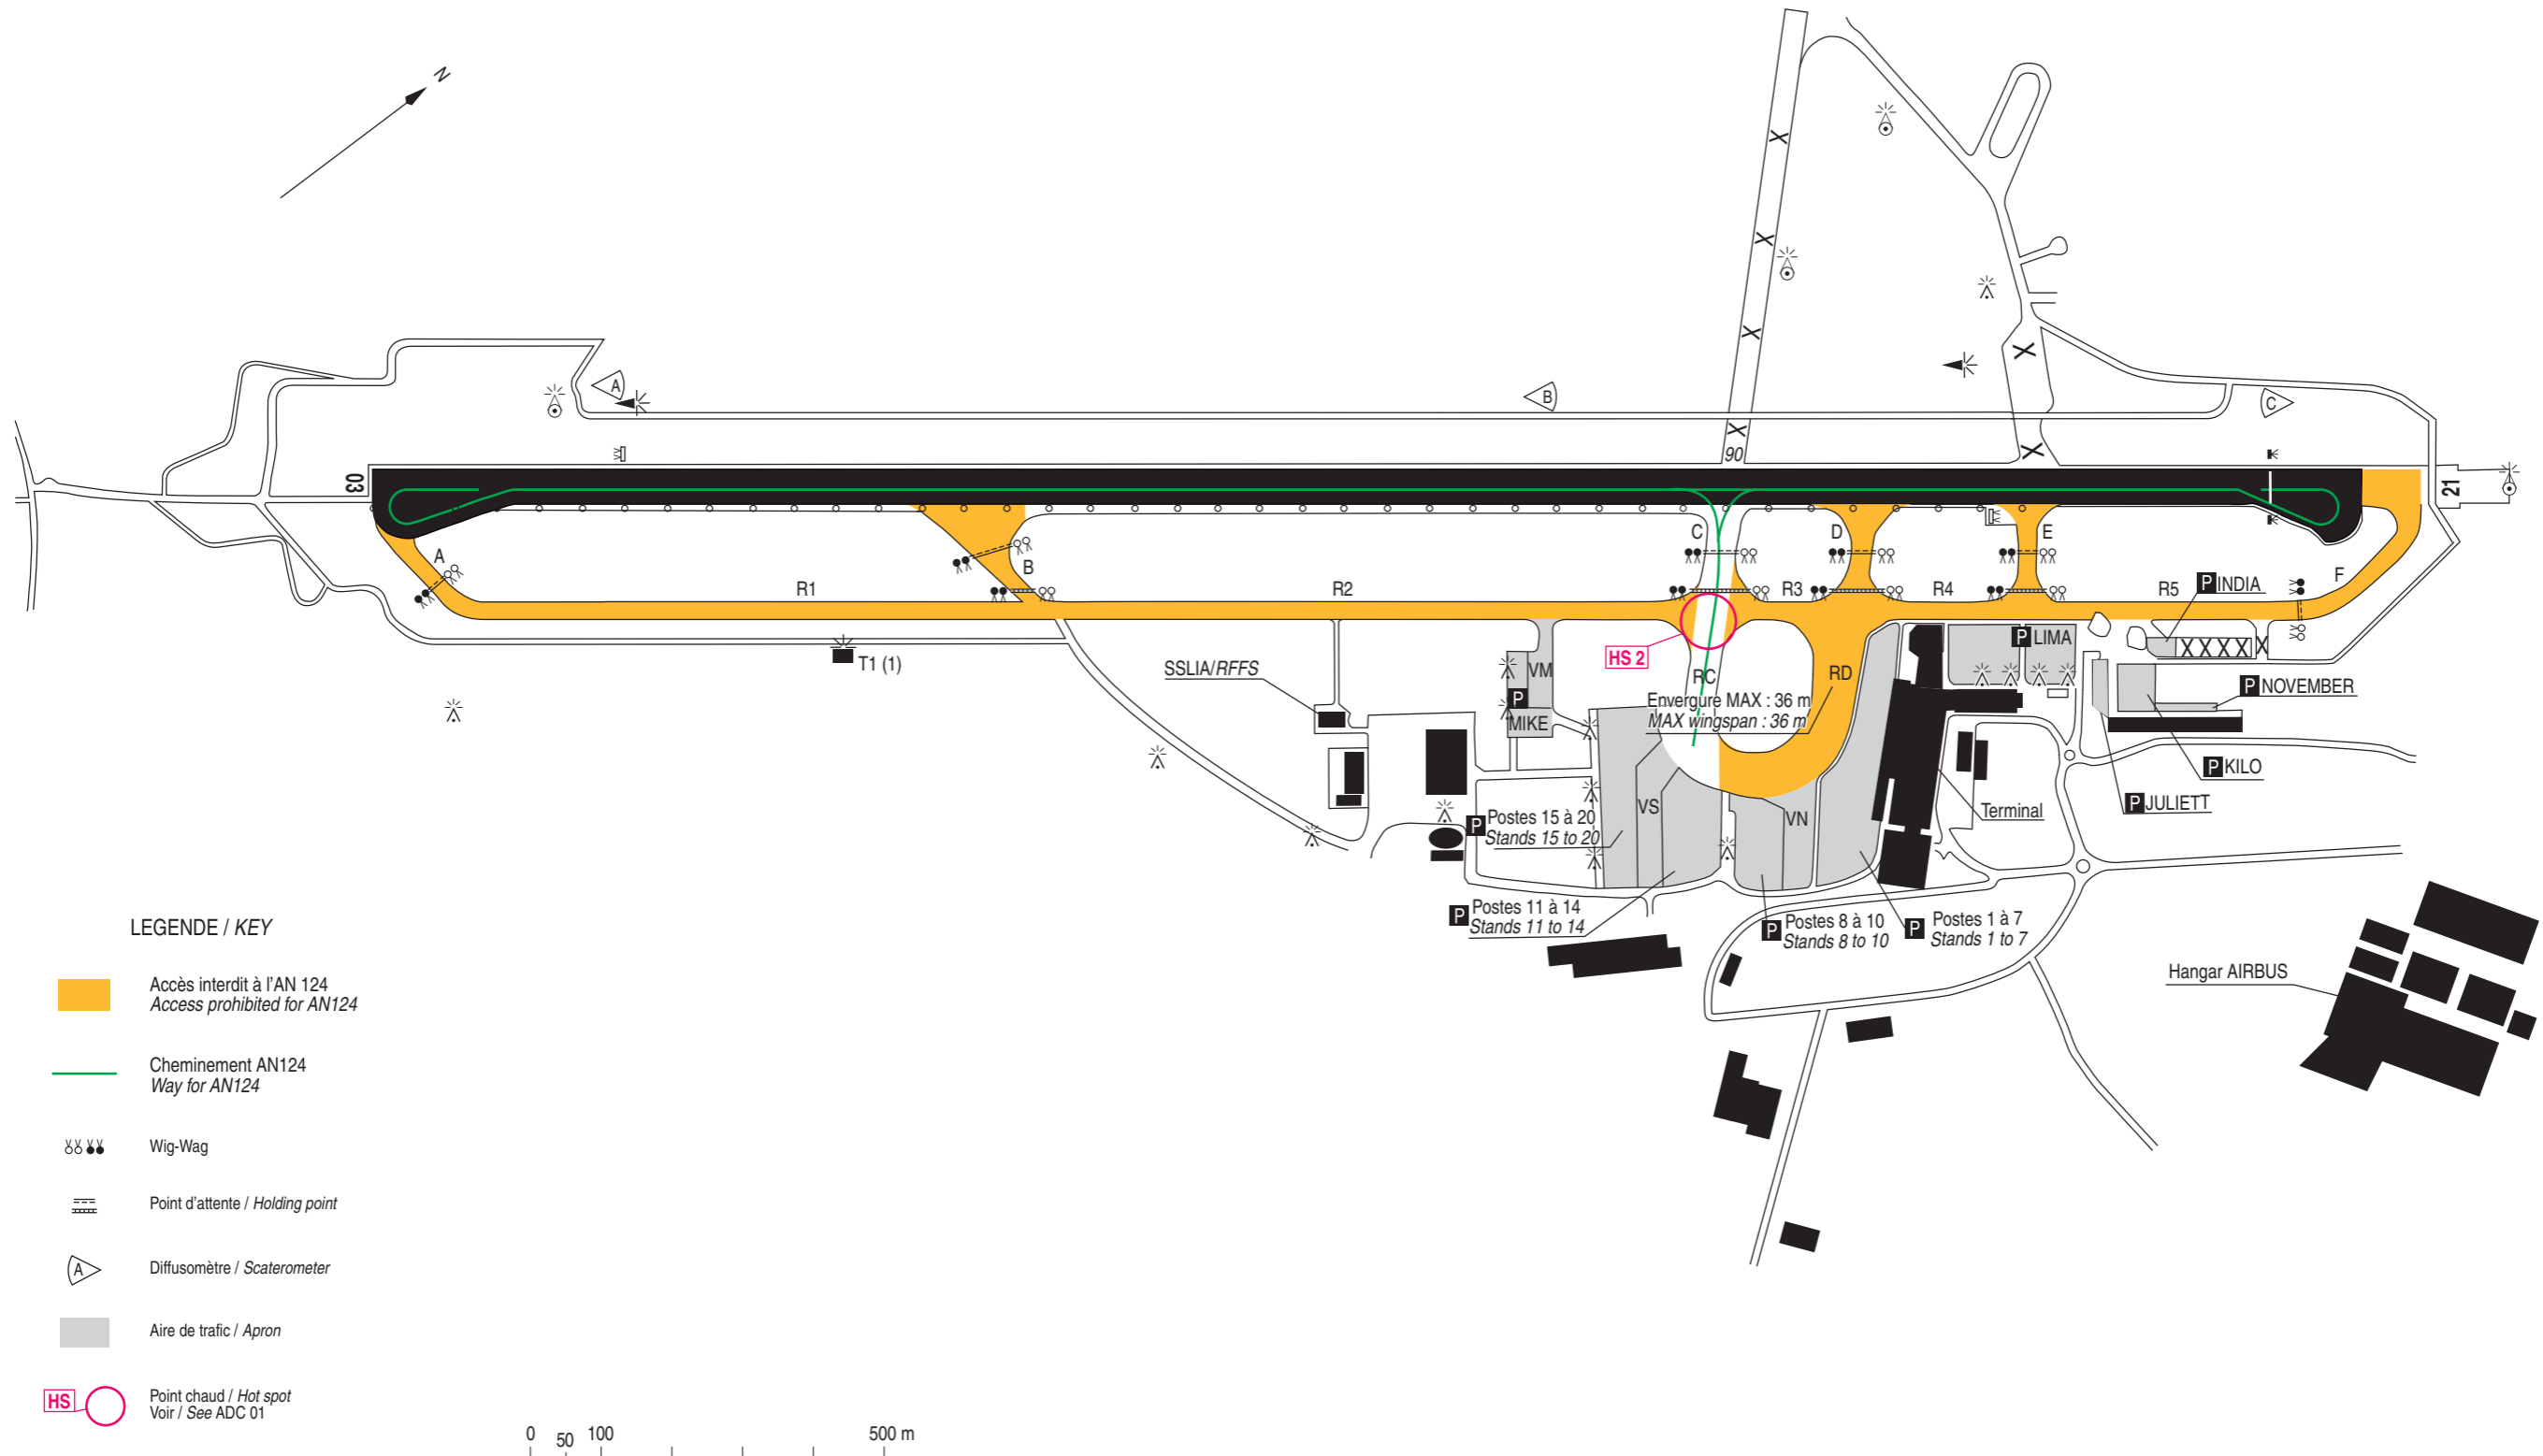

MOUVEMENTS A LA SURFACE - AN124
Ground movements - AN124

NANTES ATLANTIQUE

LEGENDE / KEY

-  Accès interdit à l'AN 124
Access prohibited for AN124
-  Cheminement AN124
Way for AN124
-  Wig-Wag
-  Point d'attente / Holding point
-  Diffusomètre / Scaterometer
-  Aire de trafic / Apron
-  Point chaud / Hot spot
Voir / See ADC 01

0 50 100 500 m