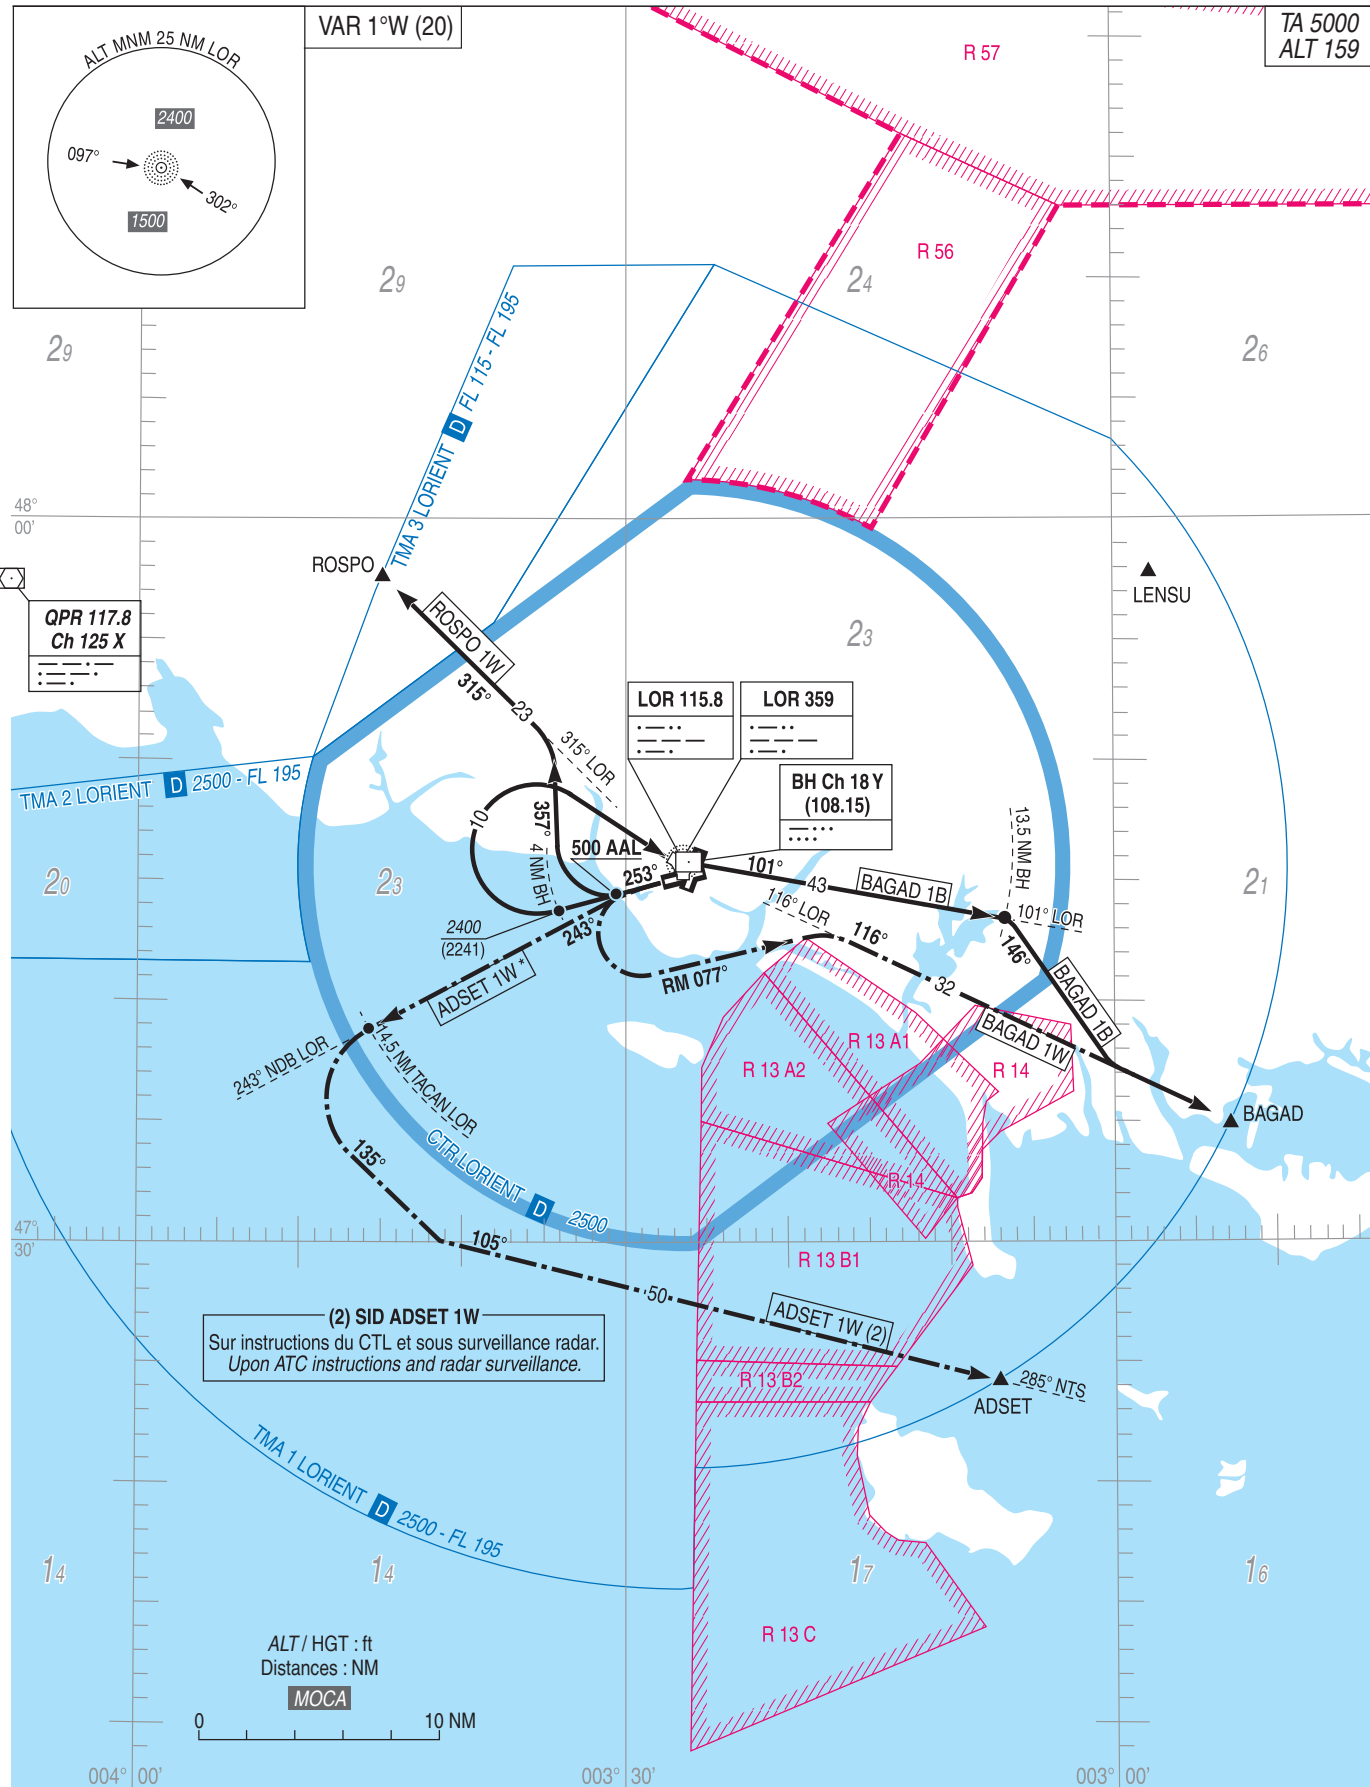

LORIENT LANN BIHOUE
SID CONV RWY 25
(Protégés pour / Protected for CAT A, B, C, D)

ATIS 129.125
APP : LORIENT Approche / Approach 123.000 - 122.100 - 231.875 (1)
TWR : LORIENT Tour / Tower 122.700 - 281.550 (1)
AFIS : Lorient INFO 122.700

(1) Réservé / Reserved for MIL
Sur instruction ATS
Upon ATS instruction

(2) SID ADSET 1W
Sur instructions du CTL et sous surveillance radar.
Upon ATC instructions and radar surveillance.