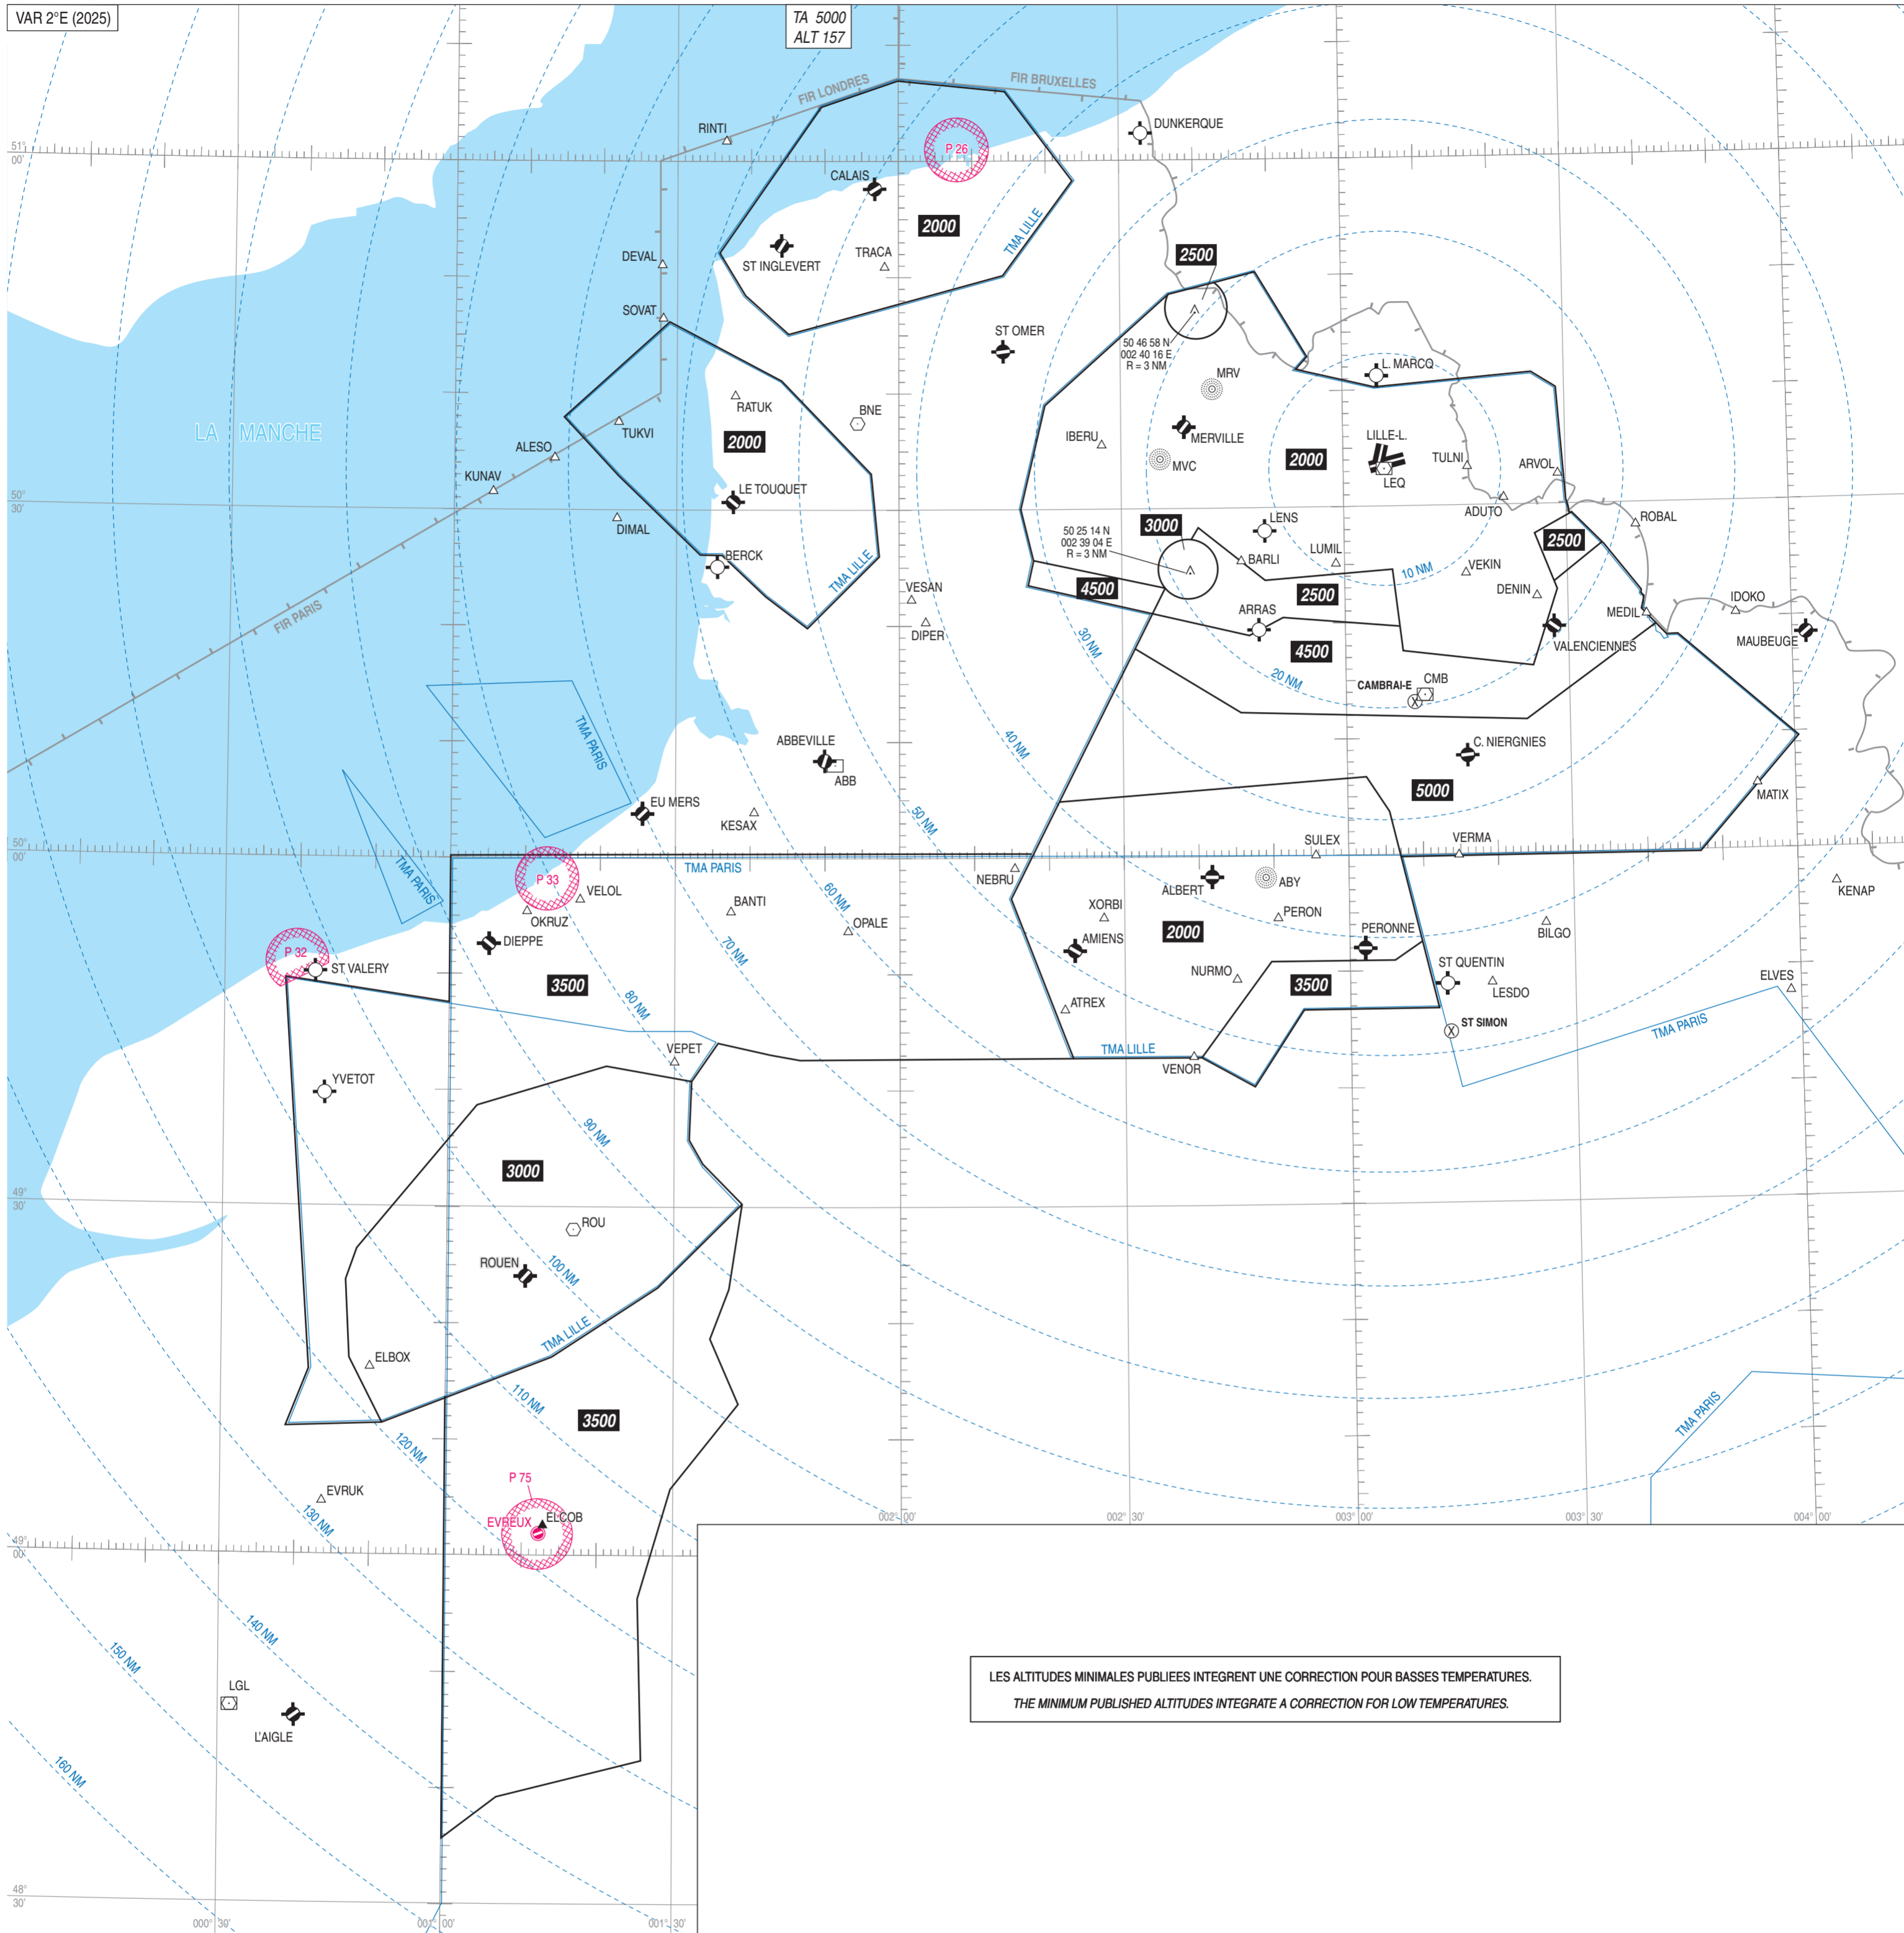

LILLE LESQUIN
Altitudes Minimales de Guidage
Minimum Vectoring Altitudes

ATIS LILLE 119.330
FIS : LILLE Information 126.480 - 134.825 - 132.540 - 129.360 - 132.610
APP : LILLE Approch/Approach 126.480 - 134.825 - 120.275 - 122.060 - 129.360

VAR 2°E (2025)

LES ALTITUDES MINIMALES PUBLIEES INTEGRENT UNE CORRECTION POUR BASSES TEMPERATURES.
THE MINIMUM PUBLISHED ALTITUDES INTEGRATE A CORRECTION FOR LOW TEMPERATURES.

ALT / HGT : ft
Distance : NM