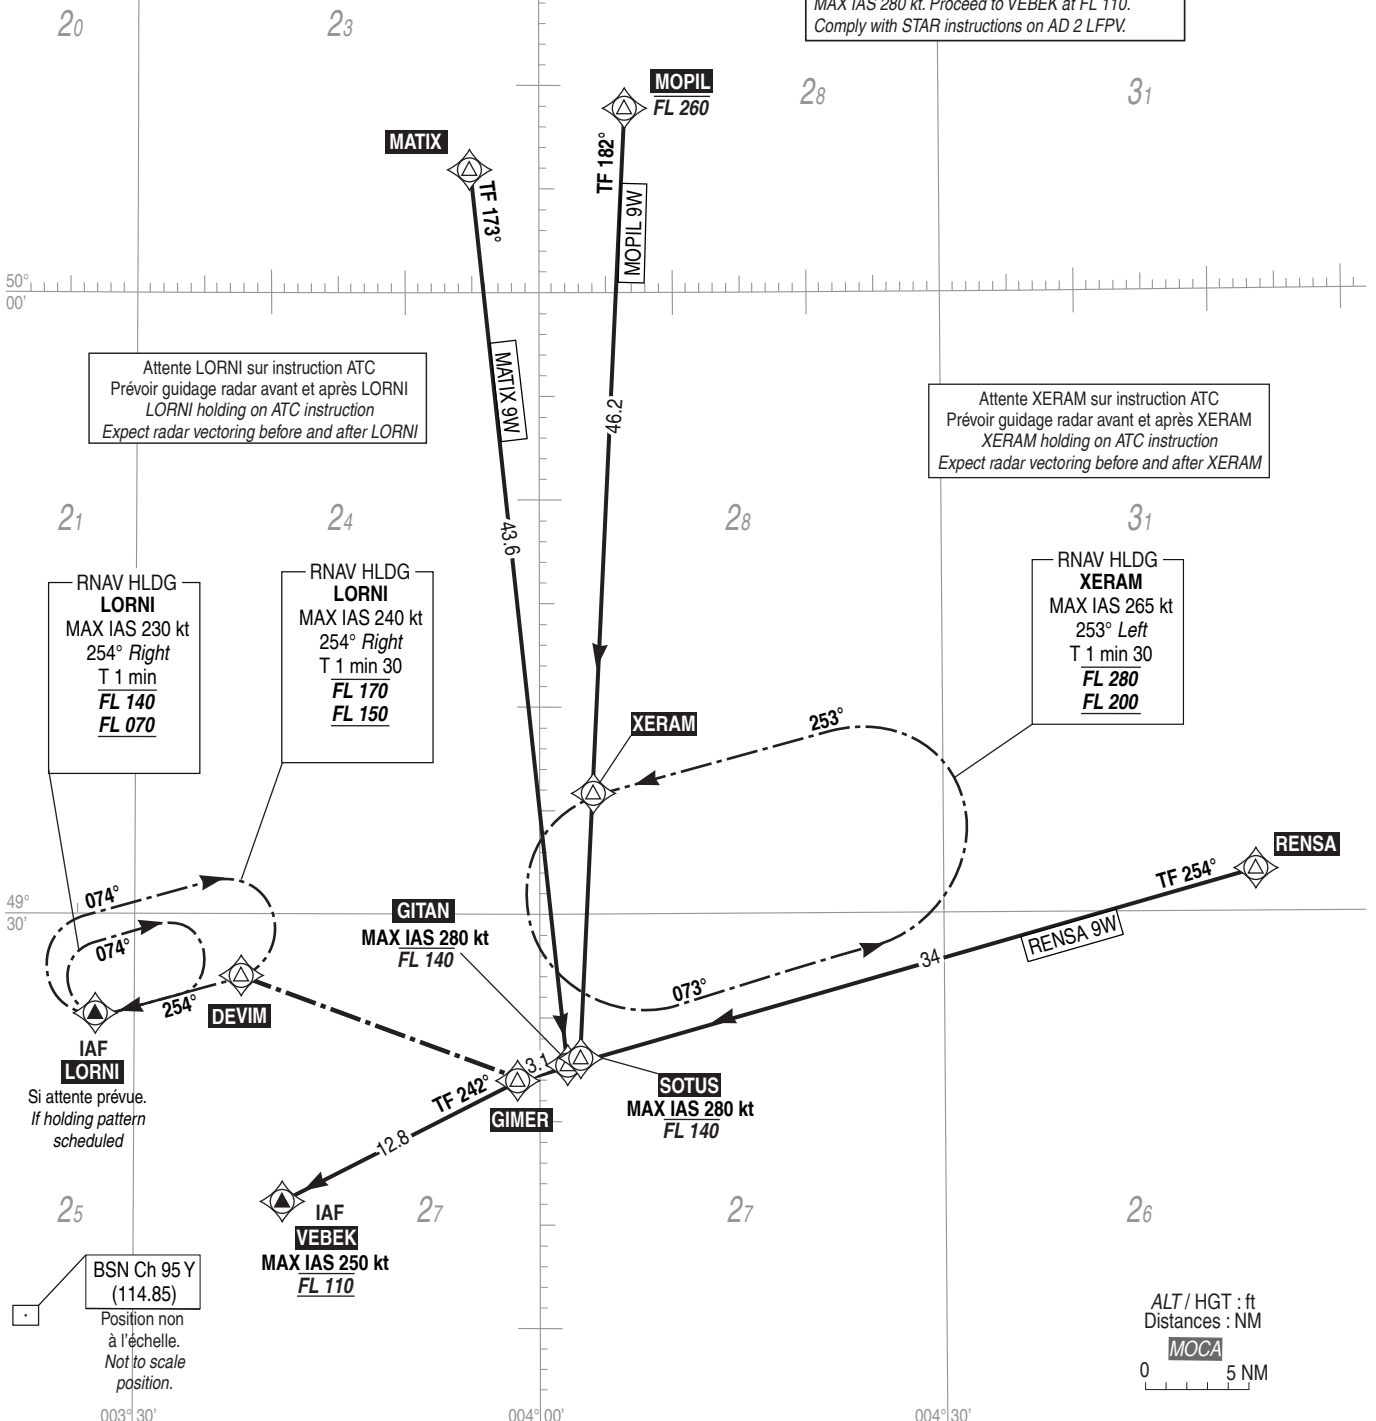

FREQ : Voir/See AD 2 LFPV COM 01

TF : Track to Fix ← - - - - - Sur instruction ATC

RNAV 1

VAR 1°E (2020)

TA 5000

Désignation STAR  
W : Réacteurs

**CONSIGNES PANNE RADIO STAR 9W**  
Afficher 7600. Exécuter ou rejoindre la STAR publiée.  
MAX IAS 280 kt. Se présenter à VEBEK au FL 110.  
Se conformer aux consignes STAR en AD 2 LFPV.  
Squawk 7600. Comply or join published STAR.  
MAX IAS 280 kt. Proceed to VEBEK at FL 110.  
Comply with STAR instructions on AD 2 LFPV.

Voir consignes STAR en AD 2 LFPV 22.

See STAR instructions on AD 2 LFPV 22.