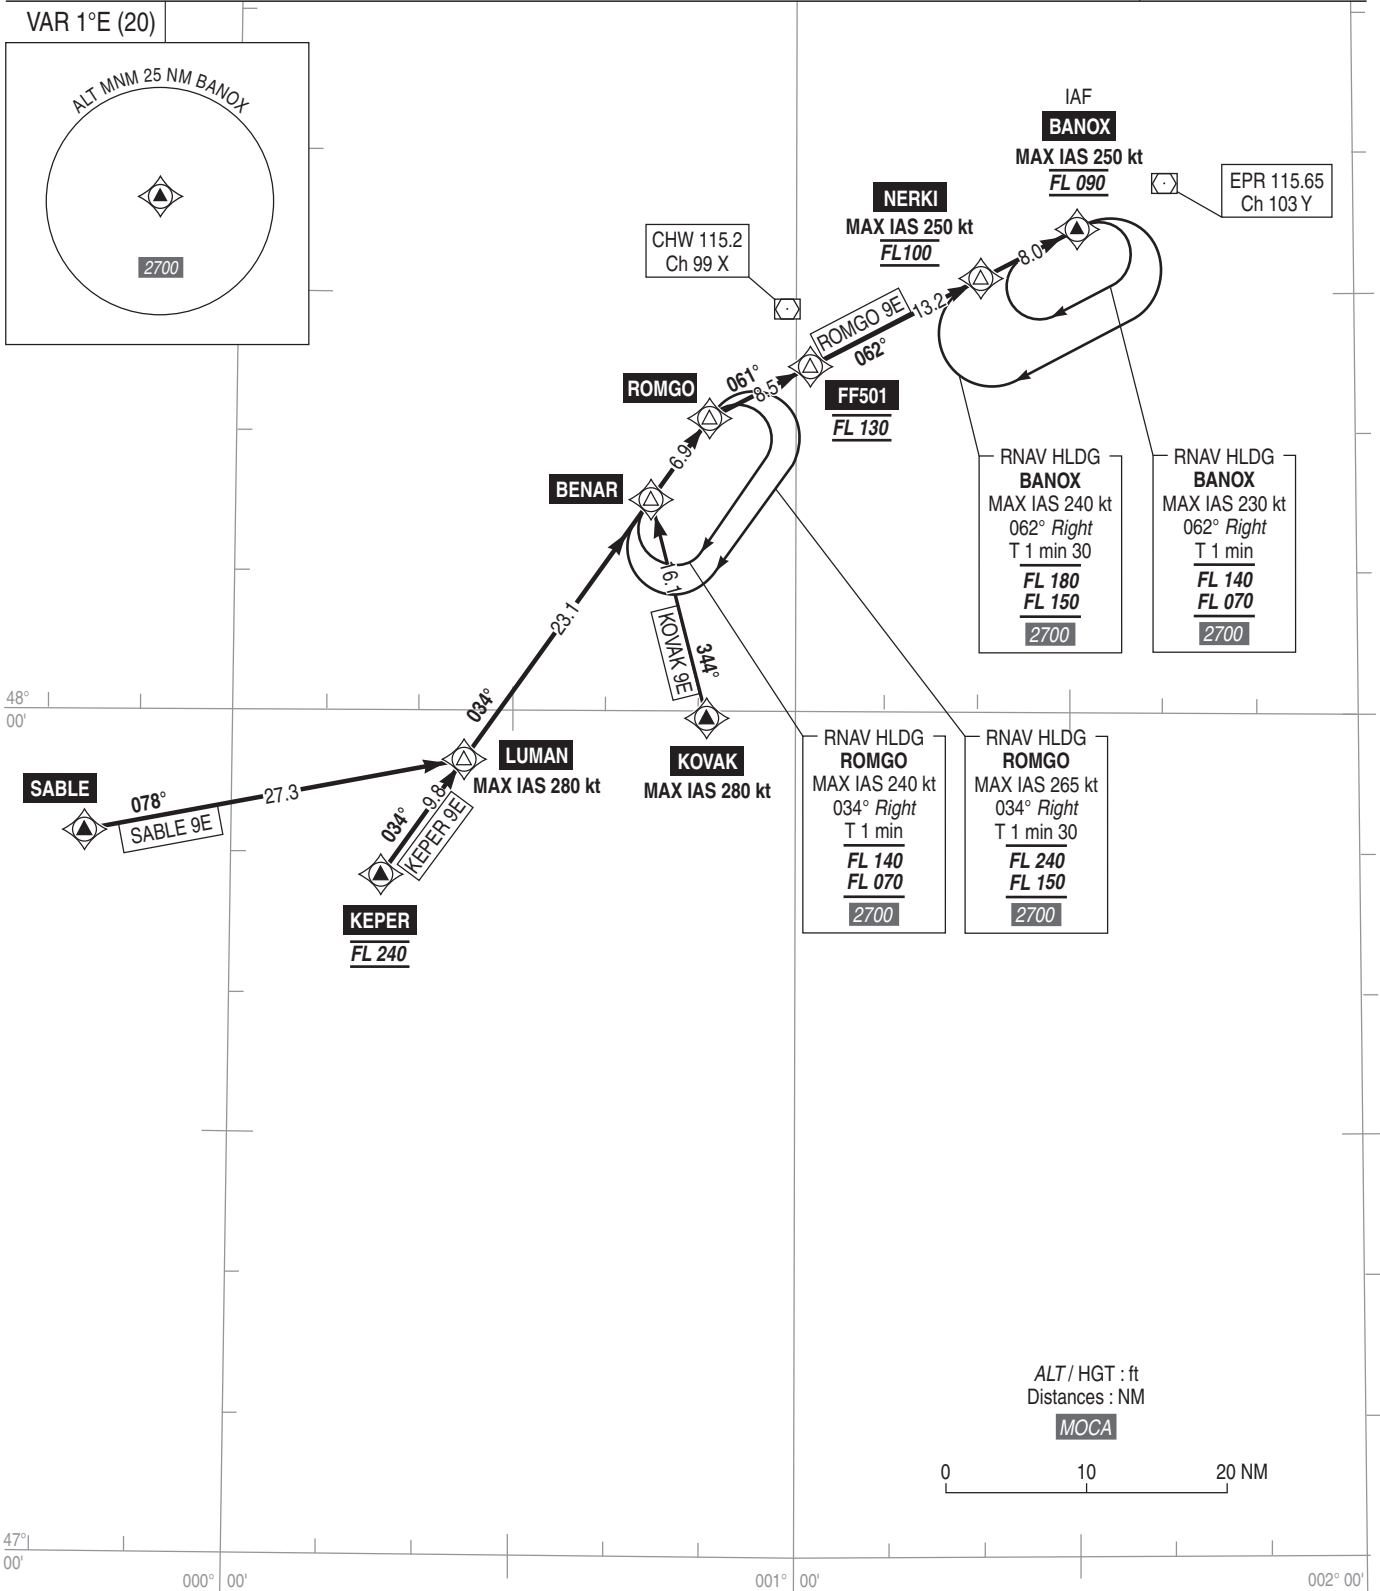

PARIS LE BOURGET
STAR RNAV (GNSS - DME/DME) Réacteurs et Hélices / Turbopans and Turboprops
RWY 07 (9E)

KEPER - KOVAK - SABLE - ROMGO

(Protégées pour / Protected for CAT. A, B, C, D)

IAF : BANOX

FREQ : Voir/See AD 2 LFPB COM 01

RNAV 1

CONSIGNES PARTICULIERES ET
PANNE DE RADIOCOMMUNICATION : Voir AD 2 LFPB.22 § 4.

SPECIAL INSTRUCTIONS AND
RADIOCOMMUNICATION FAILURE : See AD 2 LFPB.22 § 4.