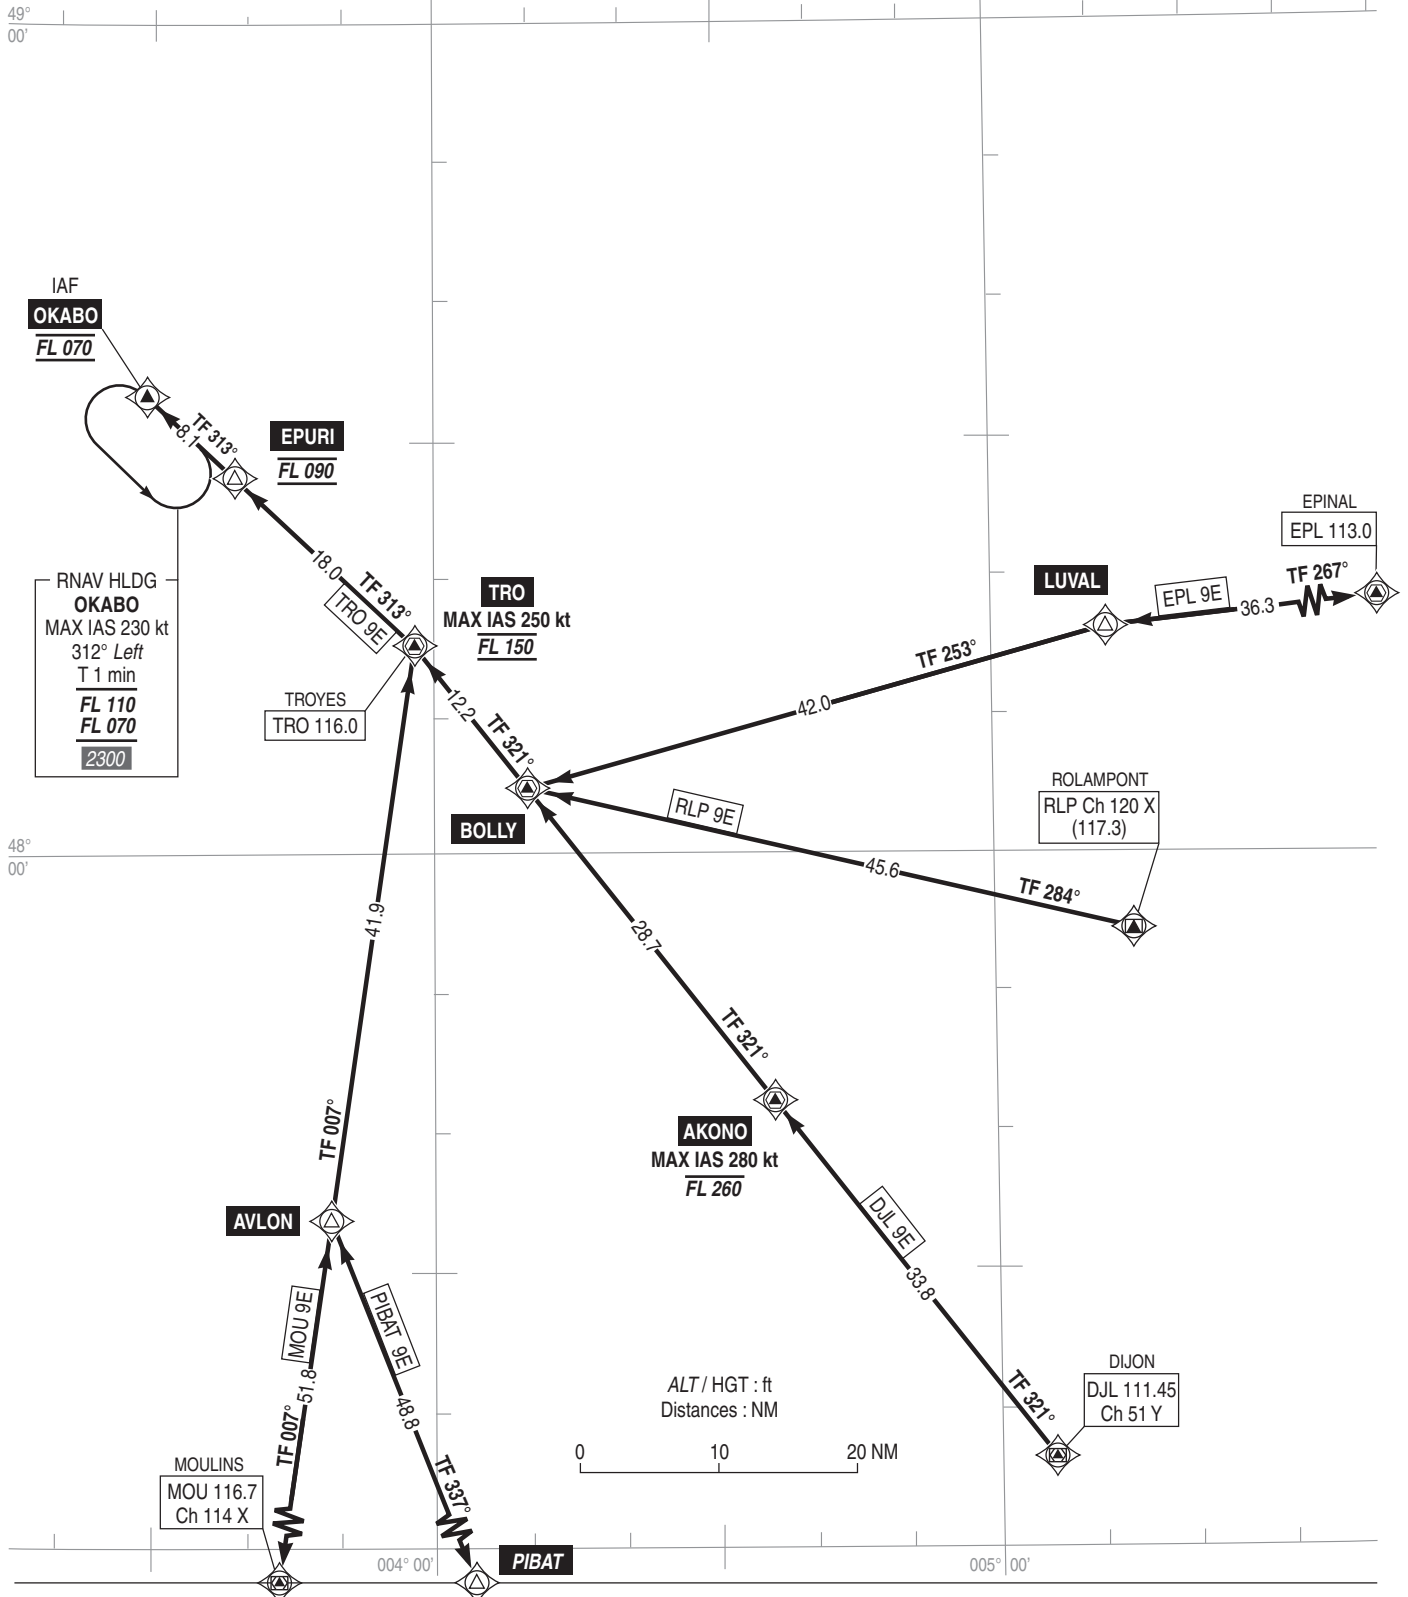

PARIS LE BOURGET
STAR RNAV (GNSS - DME/DME) Réacteurs et Hélices / Turboprops and Turboprops
RWY 07 (9E)

EPL - RLP - DJL - PIBAT - MOU - TRO

(Protégées pour / Protected for CAT. A, B, C, D)

IAF : OKABO

FREQ : Voir/See AD 2 LFPB COM 01

TF : Track to Fix

VAR 1°E (20)

Consignes particulières : voir AD 2 LFPB.22 § 4.

Special instructions : see AD 2 LFPB.22 § 4.