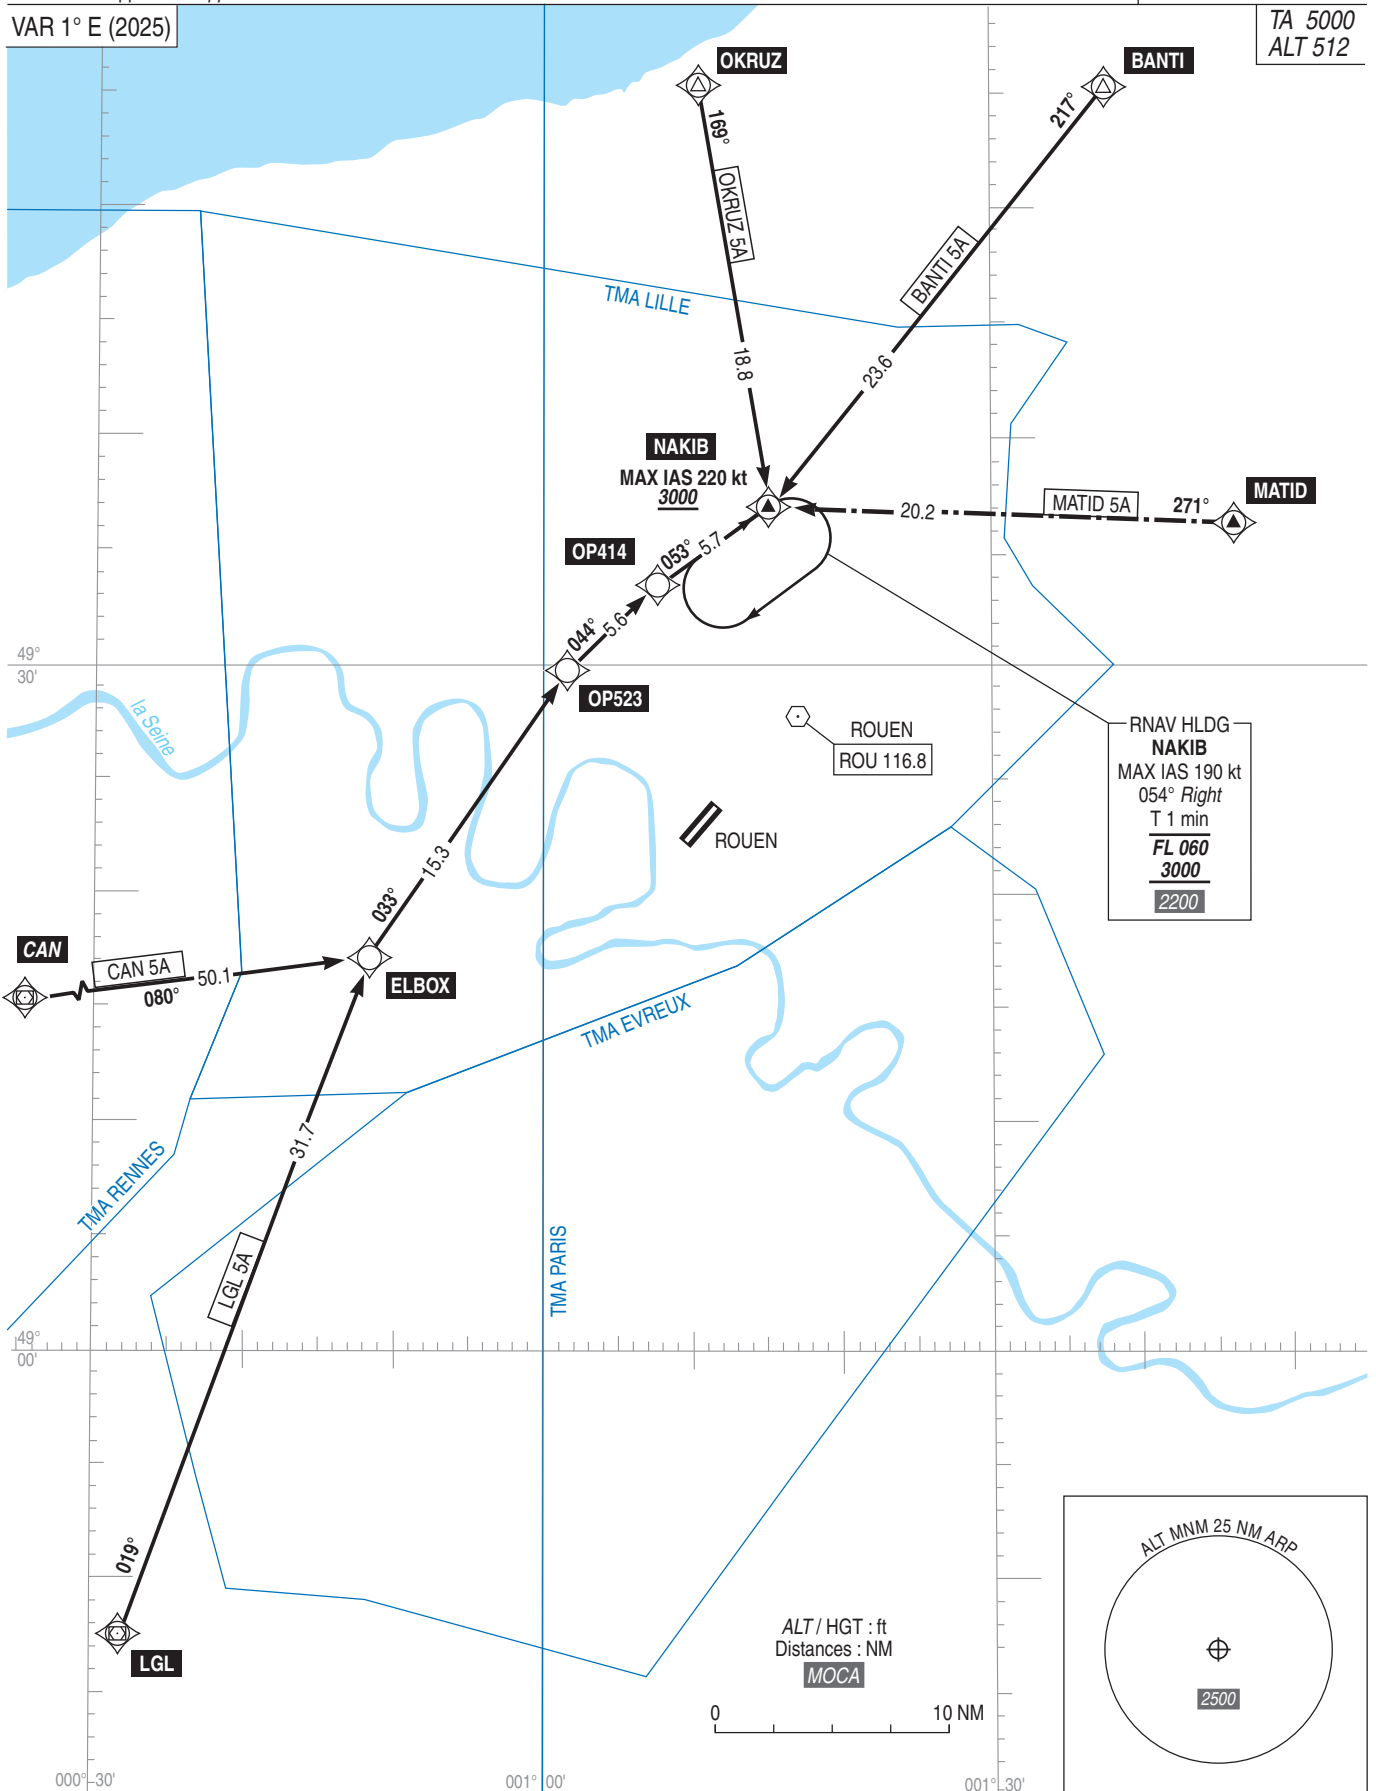

ROUEN VALLEE DE SEINE
STAR RNAV RWY 22
(Protégées pour / Protected for CAT A, B, C)

ATIS ROUEN 120.730
TWR : ROUEN Tour / Tower 120.200
APP : LILLE Approche / Approach 134.825

Sur clairance APP
On APP clearance

RNAV 1
GNSS seulement / only

VAR 1° E (2025)

TA 5000
ALT 512

RNAV HLDG
NAKIB
MAX IAS 190 kt
054° Right
T 1 min
FL 060
3000
2200

ALT / HGT : ft
Distances : NM
MOCA

0 10 NM