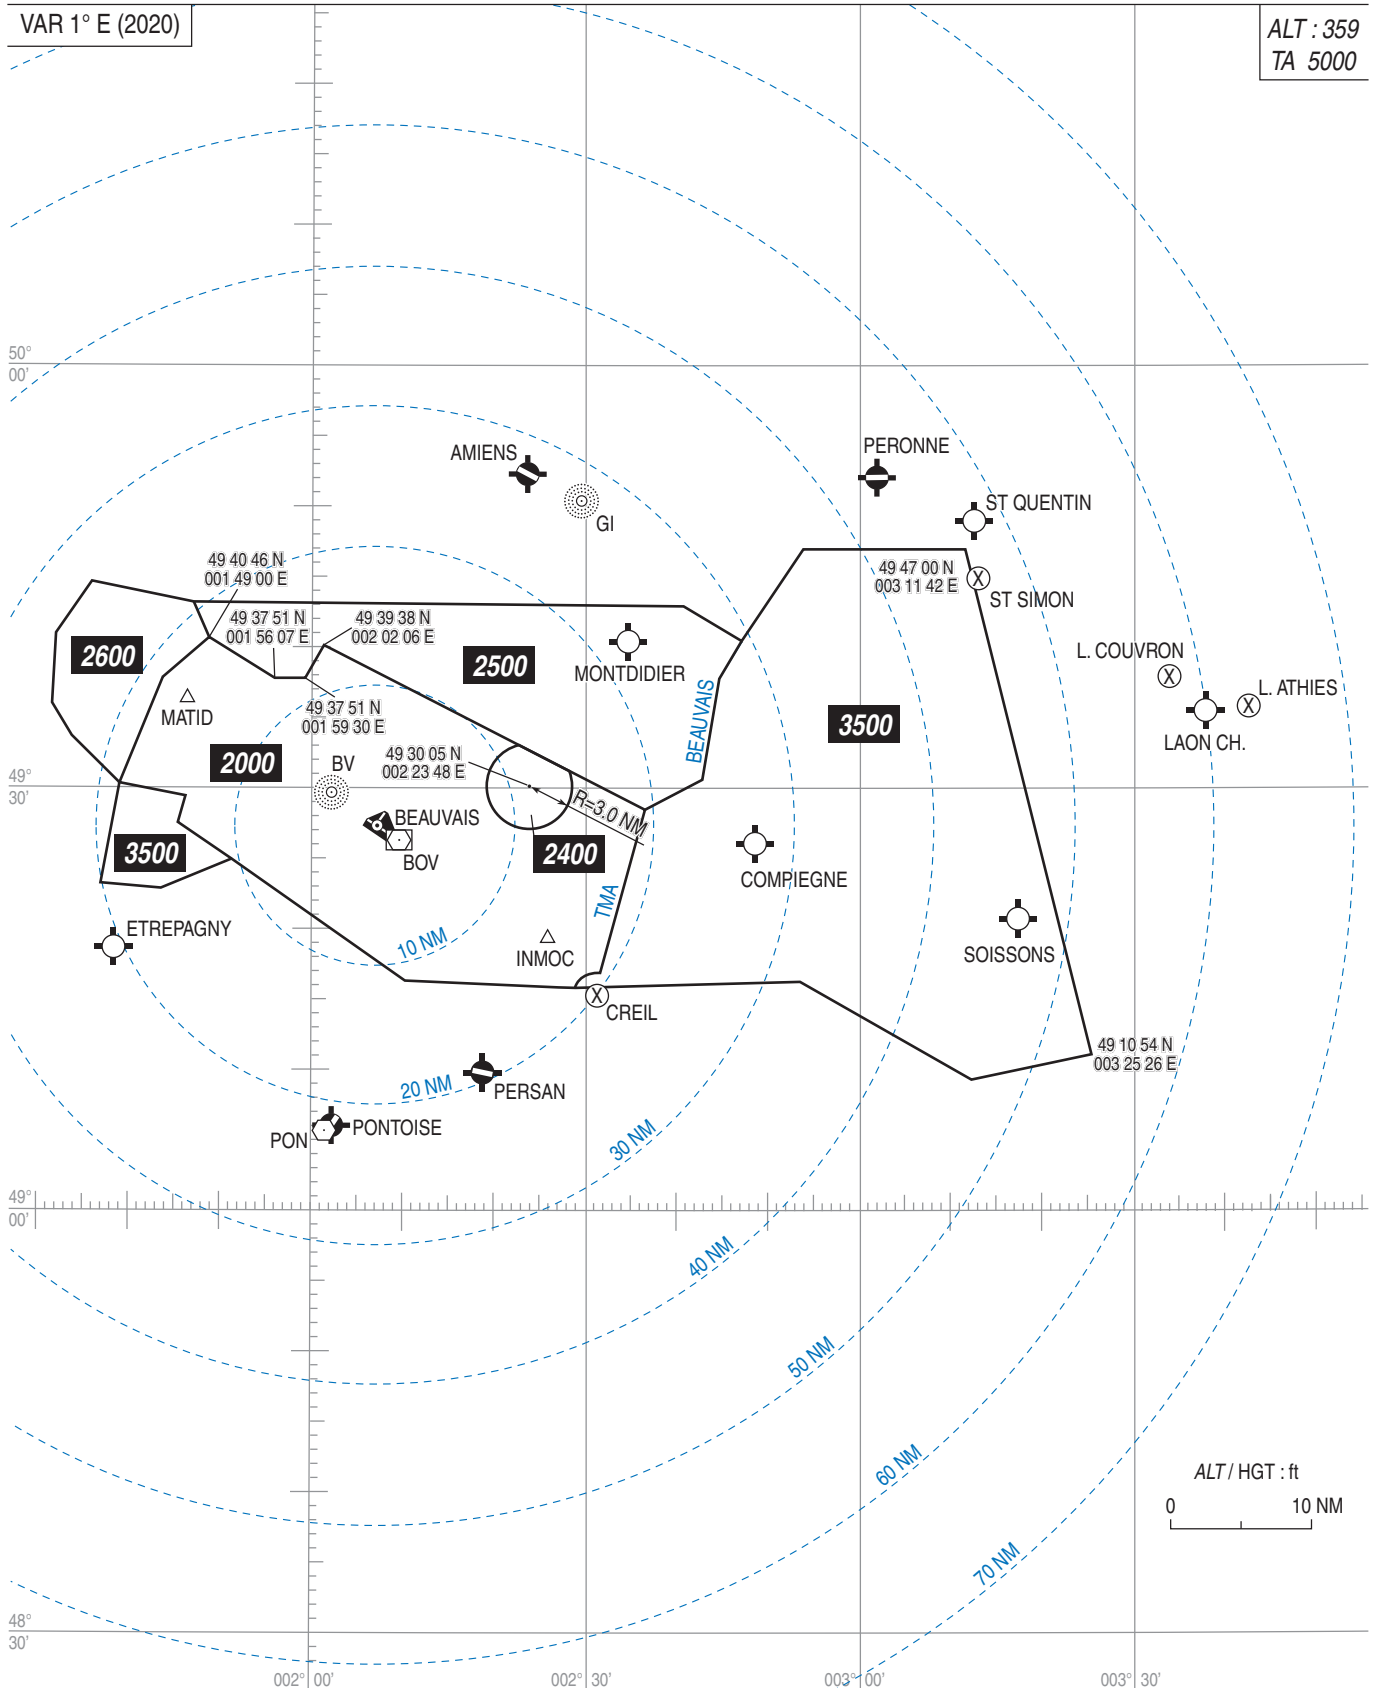

## BEAUVAIS TILLE

### Altitudes Minimales de Guidage Minimum Radar Vectoring Altitudes

FIS BEAUVAIS Information 119.800  
 ATIS BEAUVAIS 118.380  
 APP BEAUVAIS Approche / Approach 123.985

VAR 1° E (2020)

ALT : 359  
TA 5000

Les altitudes minimales publiées intègrent une correction pour basses températures.  
 Published minimum altitudes take into account a correction for low temperatures.