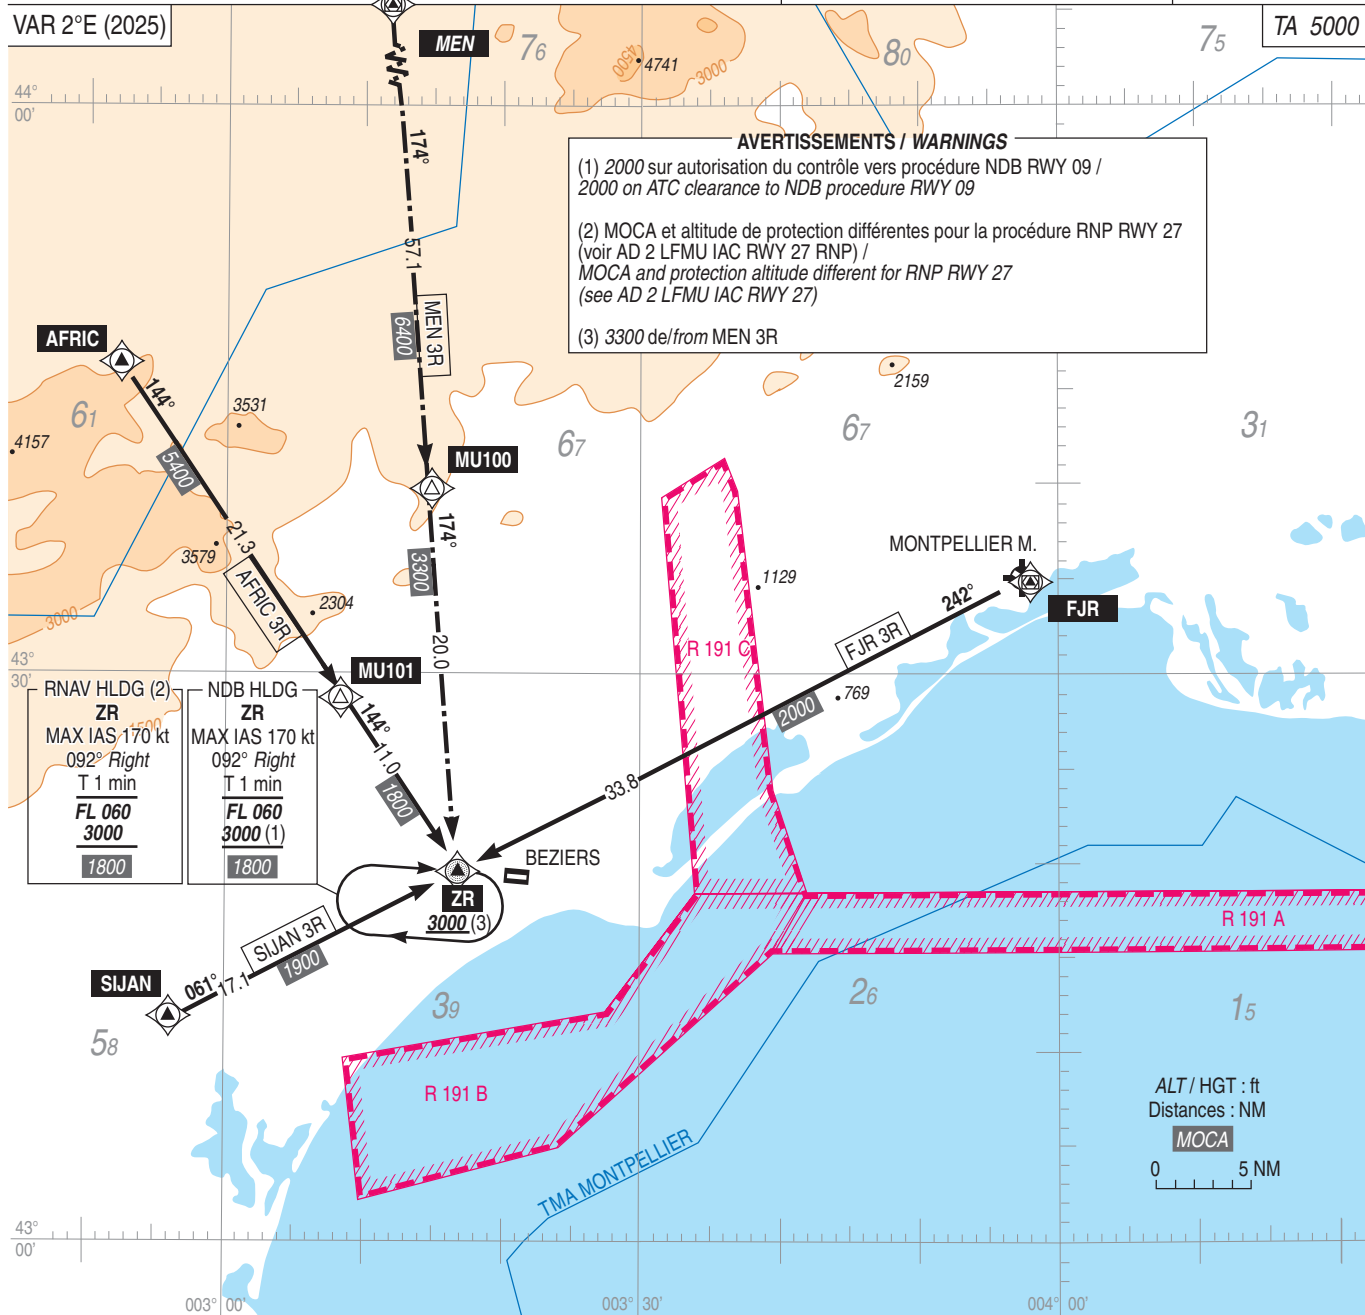

BEZIERS VIAS
STAR RNAV RWY ALL
(Protégées pour / Protected for CAT A,B,C)

ATIS BEZIERS 127.530
APP : MONTPELLIER Approche/Approach Voir/See AD 2 LFMT COM 01
TWR : BEZIERS Tour/Tower Voir/See AD 2 LFMU COM 01

← Sur clairance ATC
On ATC clearance

RNAV 1
GNSS seulement/only

PANNE DE RADIOCOMMUNICATION

Voir AD 2 LFMU.22

RADIOCOMMUNICATION FAILURE

See AD 2 LFMU.22