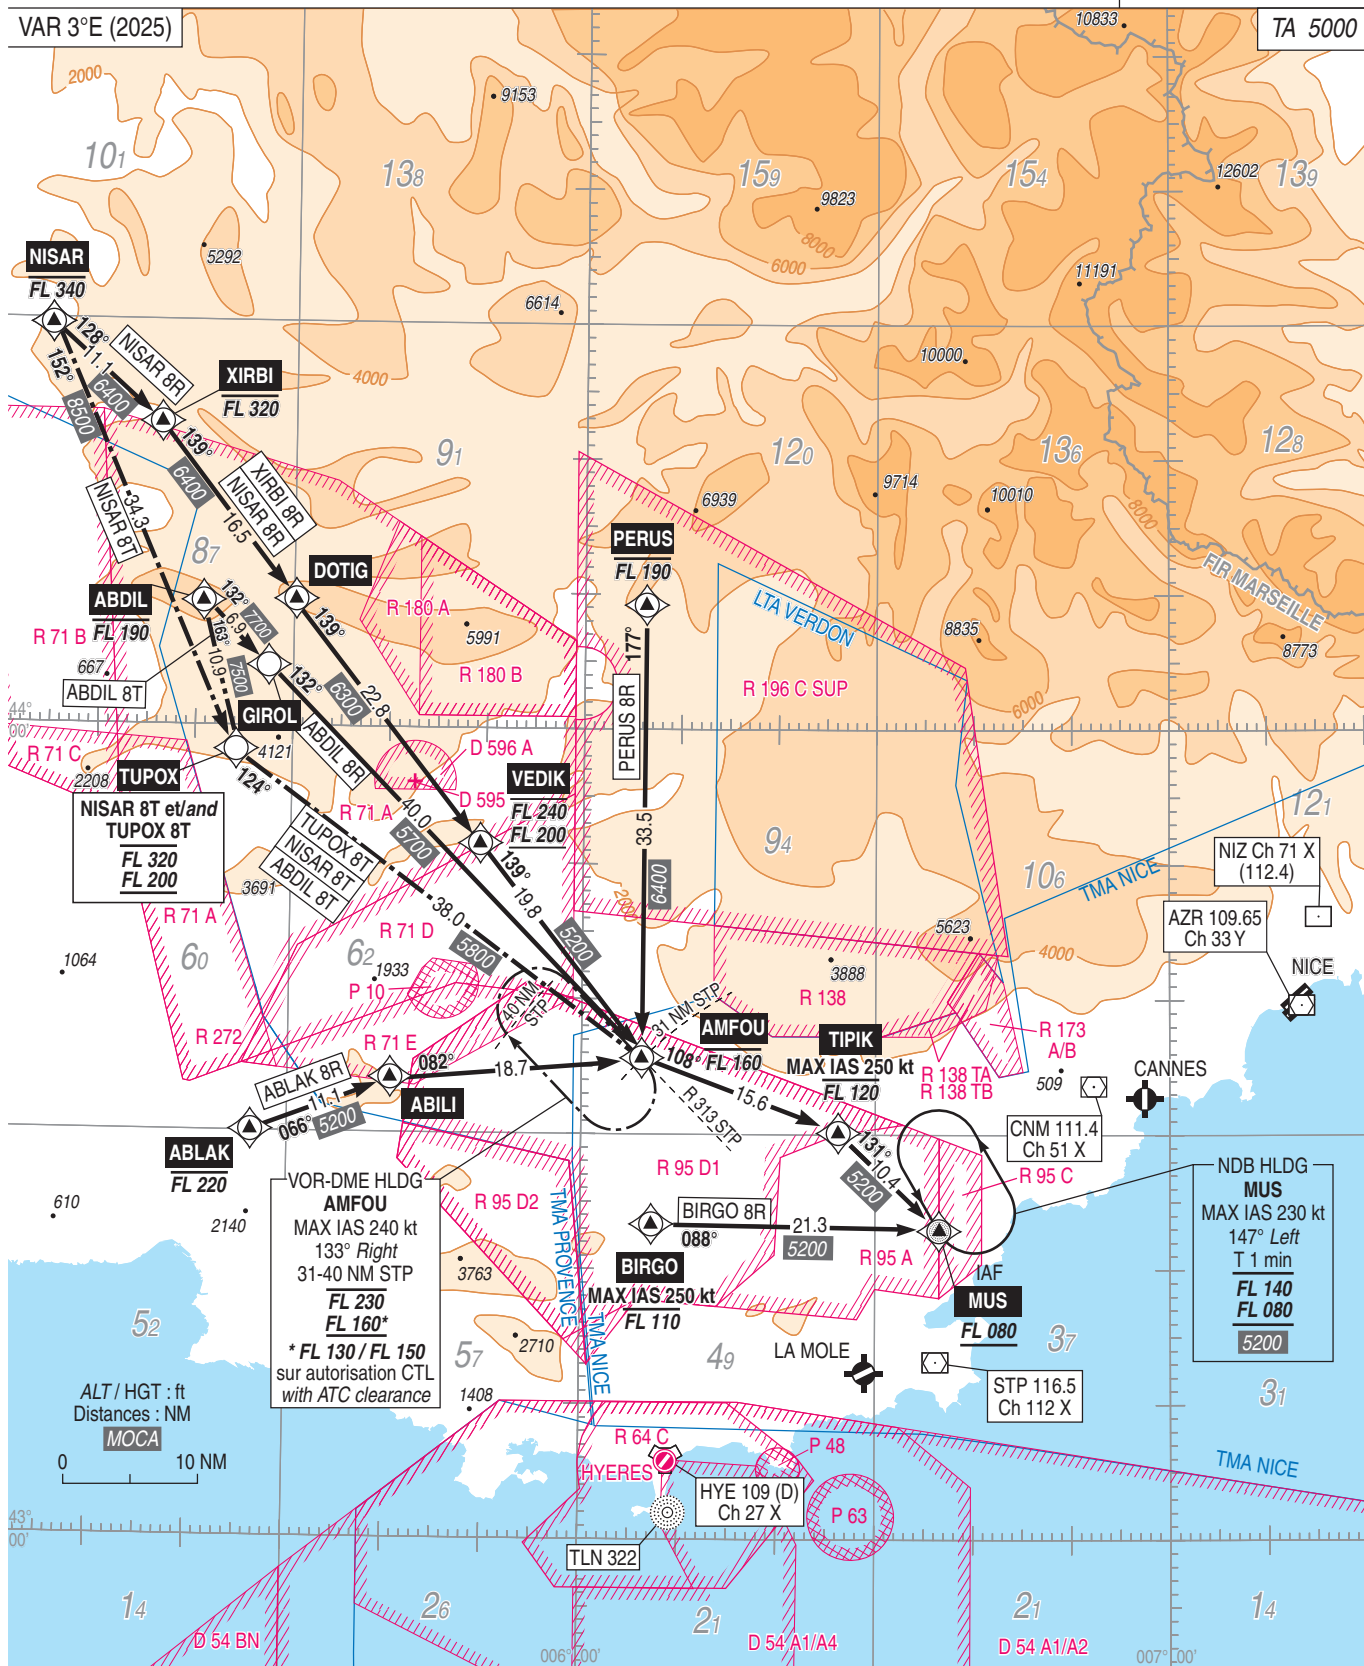

NICE COTE D'AZUR
STAR Secteur Ouest / West sector
XIRBI - TUPOX - NISAR - ABDIL - PERUS - ABLAK - BIRGO
(Protégées pour/Protected for CAT A, B, C, D)

IAF MUS

FREQ : Voir / See AD 2 LFMN COM 01

----- Sur instruction du CTL
On ATC clearance

RNAV1
GNSS seulement / only

Panne de radiocommunication :
Voir consignes particulières AD 2 LFMN.22

Radiocommunication failure:
See special instructions AD 2 LFMN.22