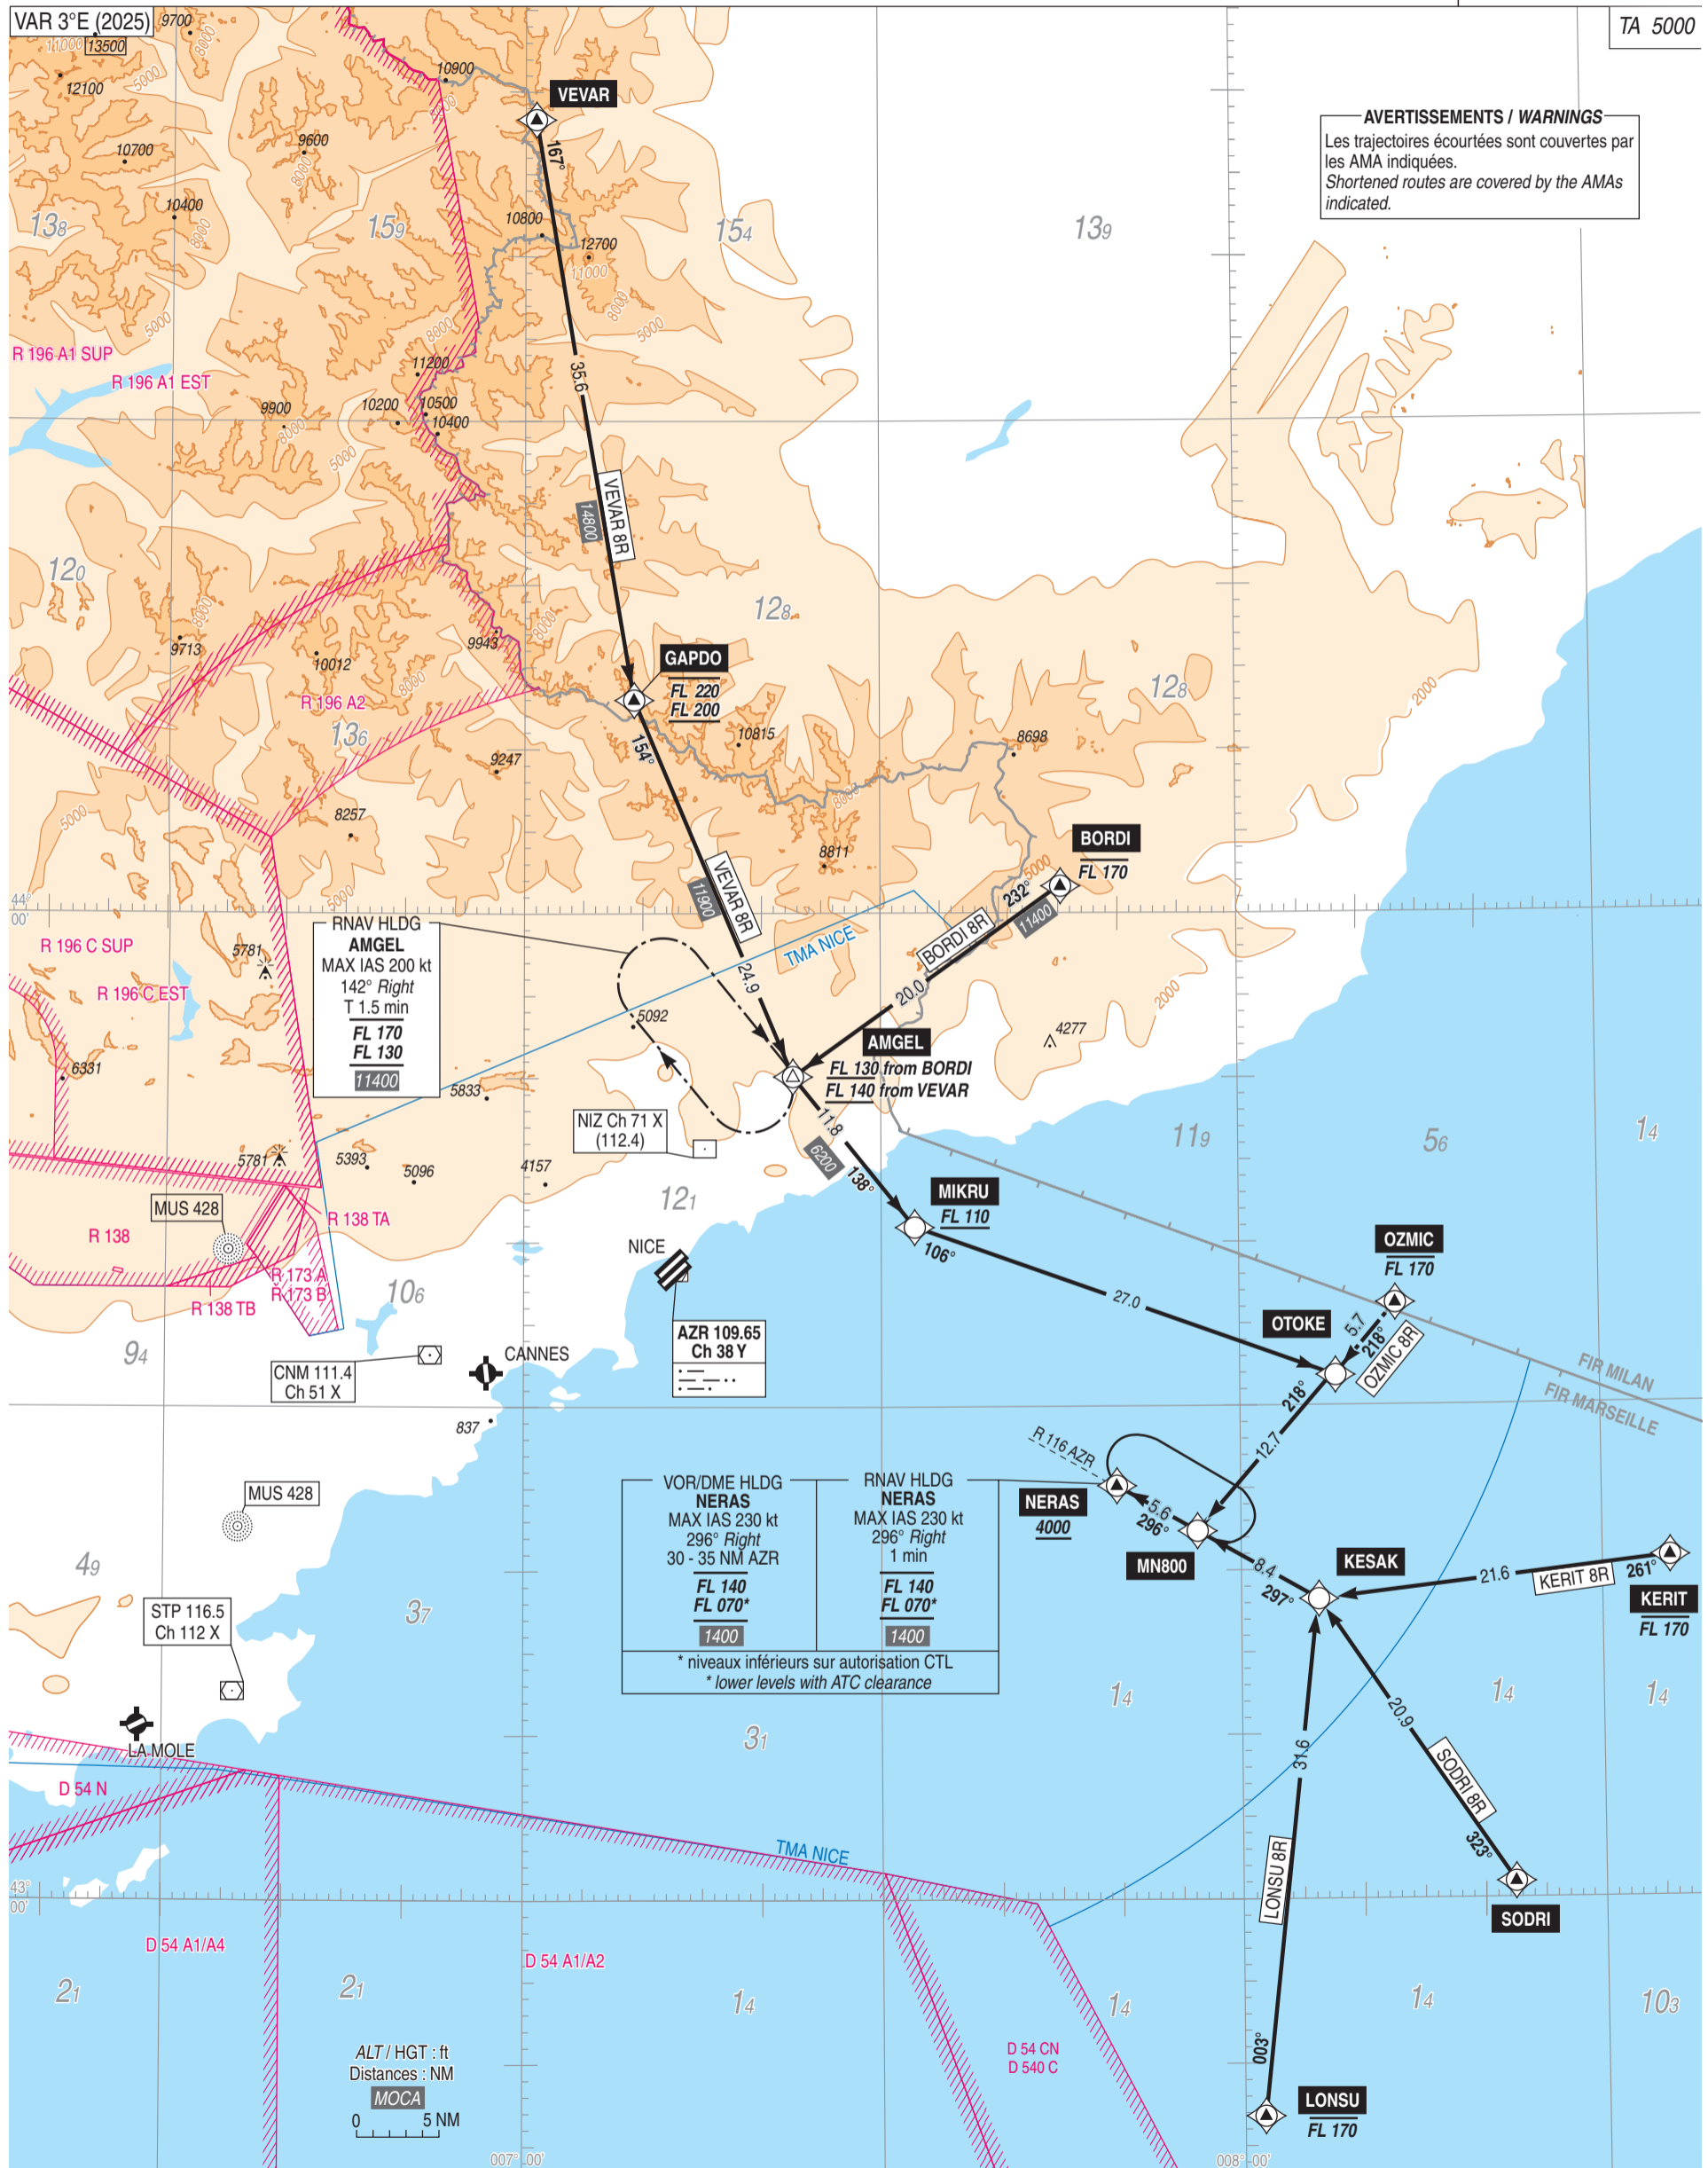

NICE COTE D'AZUR
STAR RNAV Secteurs Nord, Est et Sud-Est / North, East and South-East Sectors
(Protégées pour/Protected for CAT A, B, C, D)

IAF NERAS

FREQ : Voir / See AD 2 LFMN COM 01

Sur instruction du CTL
On ATC clearance

RNAV 1
GNSS seulement / only

TA 5000

Panne de radiocommunication :
Voir consignes particulières AD 2 LFMN.22

Radiocommunication failure:
See particular instructions AD 2 LFMN.22