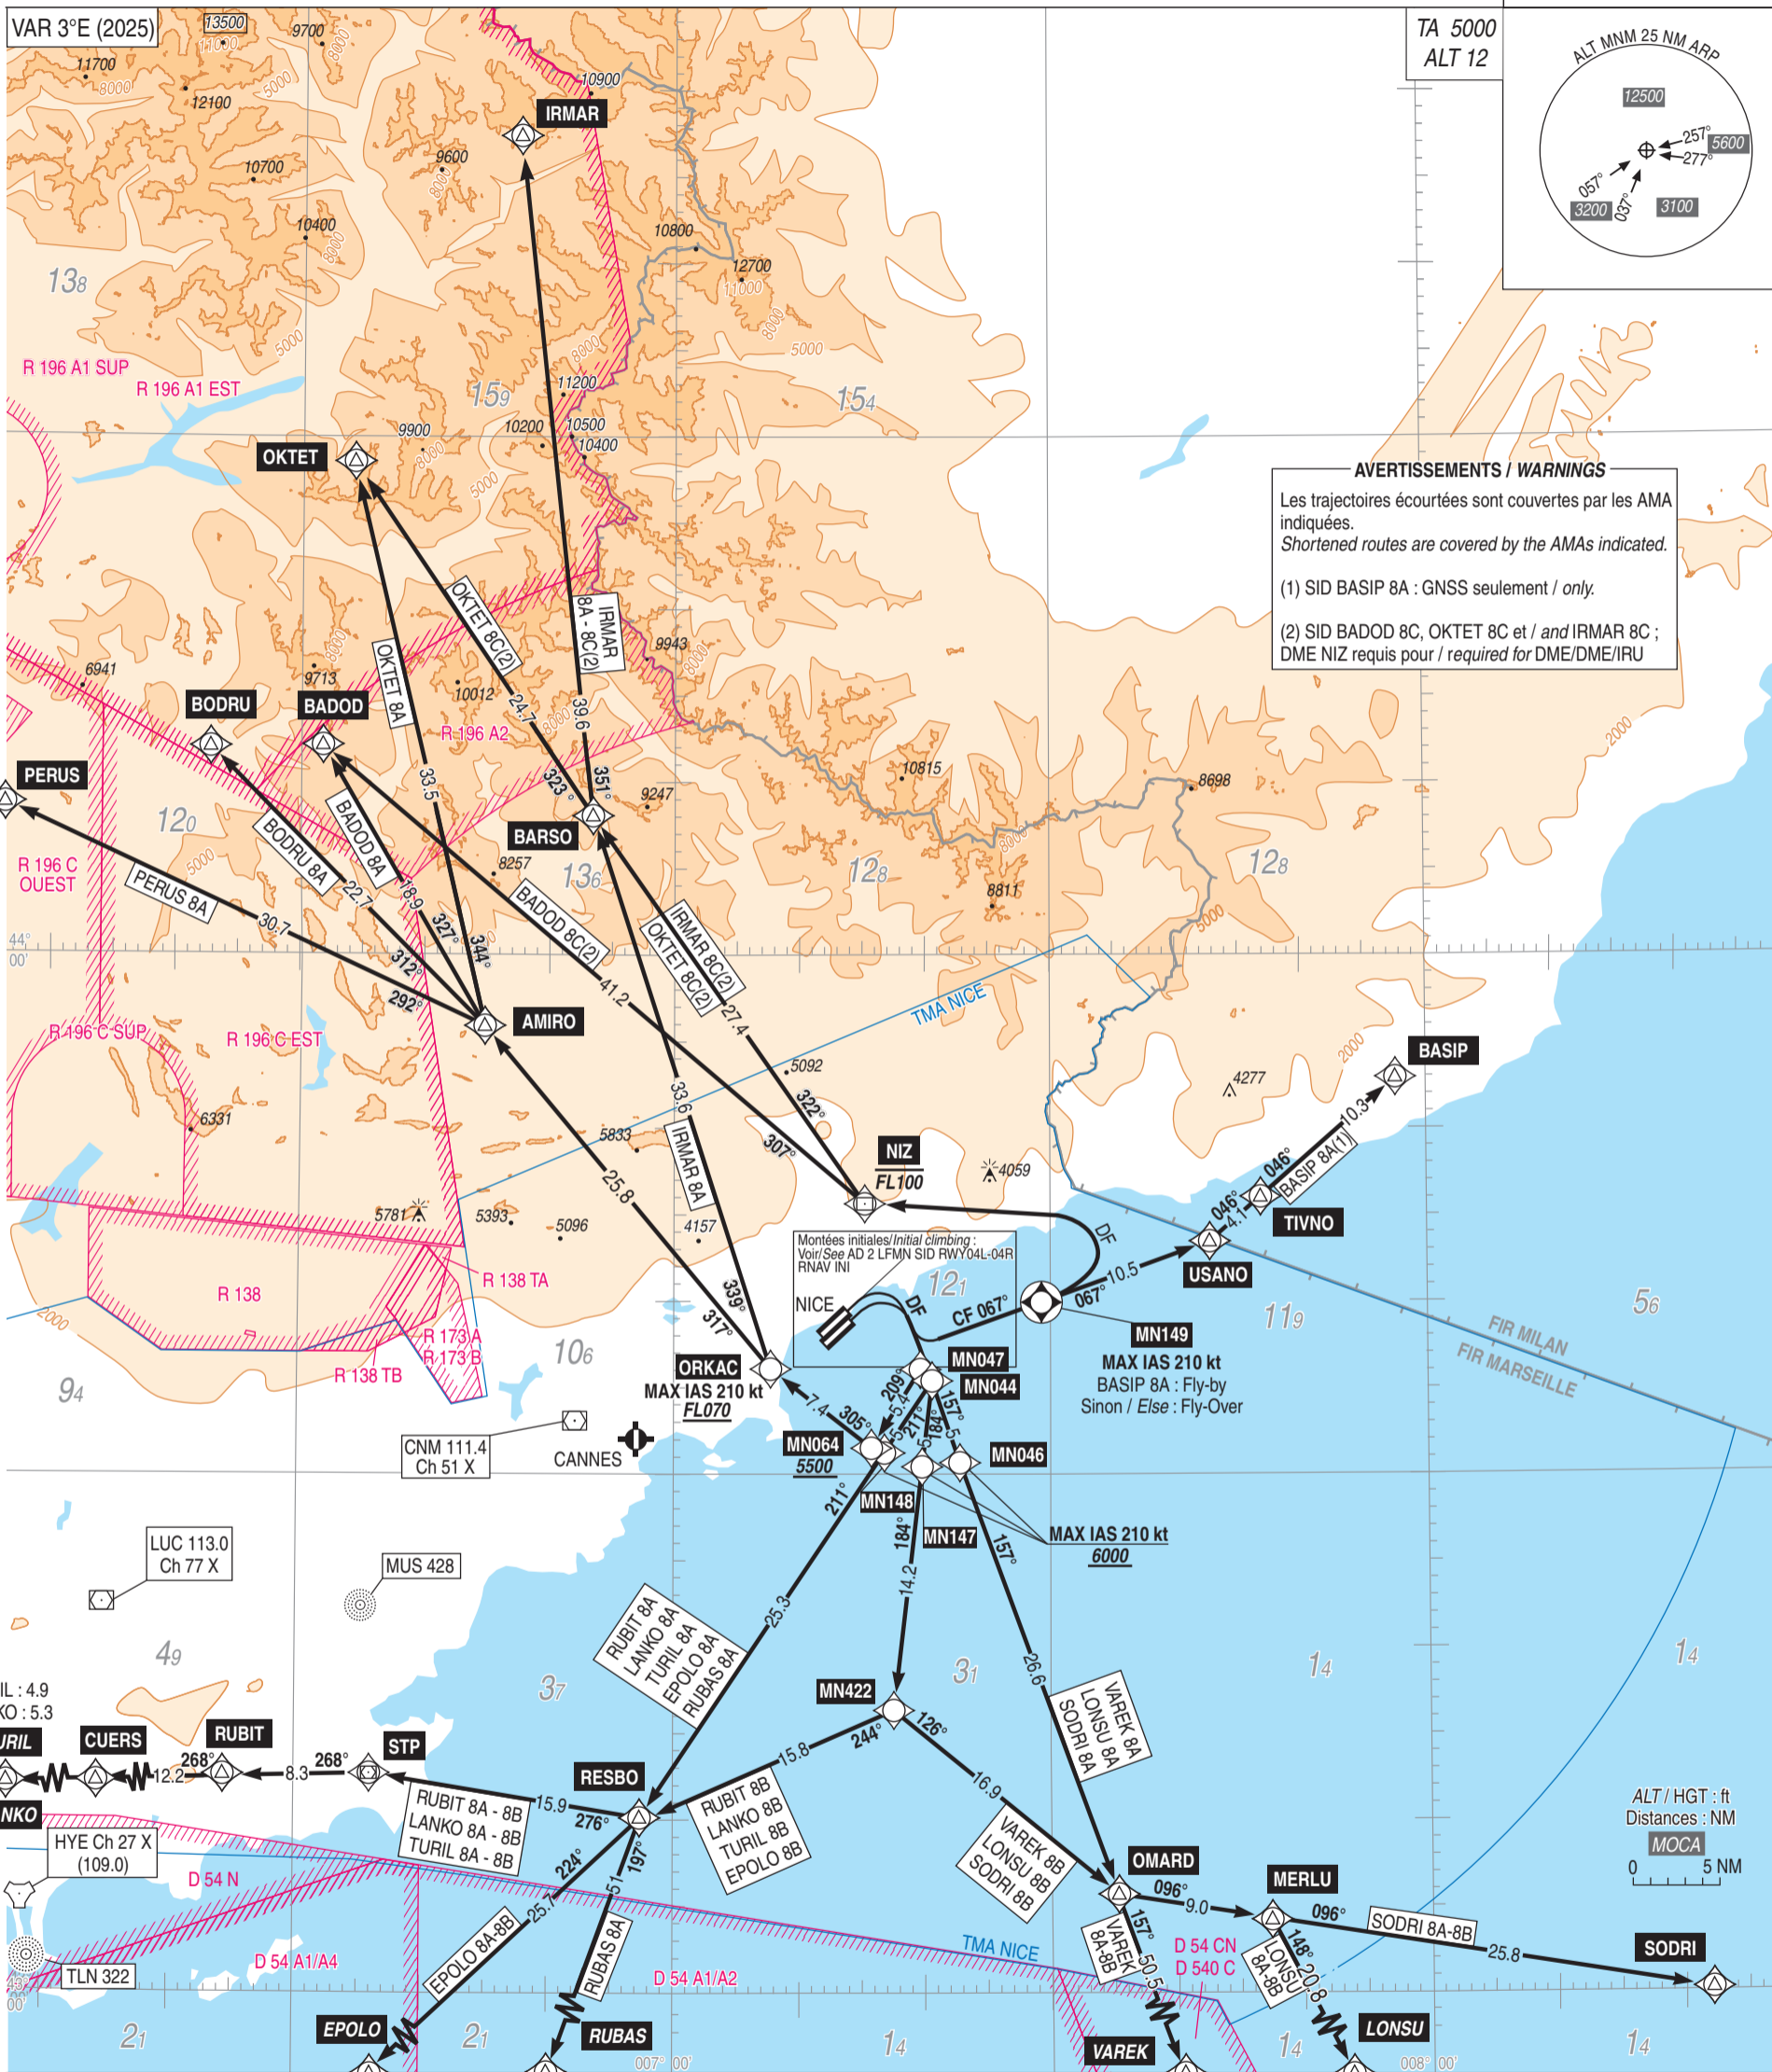

NICE COTE D'AZUR
SID RNAV RWY 04 L/R
(Protégés pour/Protected for CAT A, B, C, D)

FREQ : Voir / See AD 2 LFMN COM 01

RNAV 1
GNSS ou / or DME/DME/IRU

Panne de radiocommunications :
Voir consignes particulières AD 2 LFMN.22

Radiocommunication failure:
See particular instructions AD 2 LFMN.22