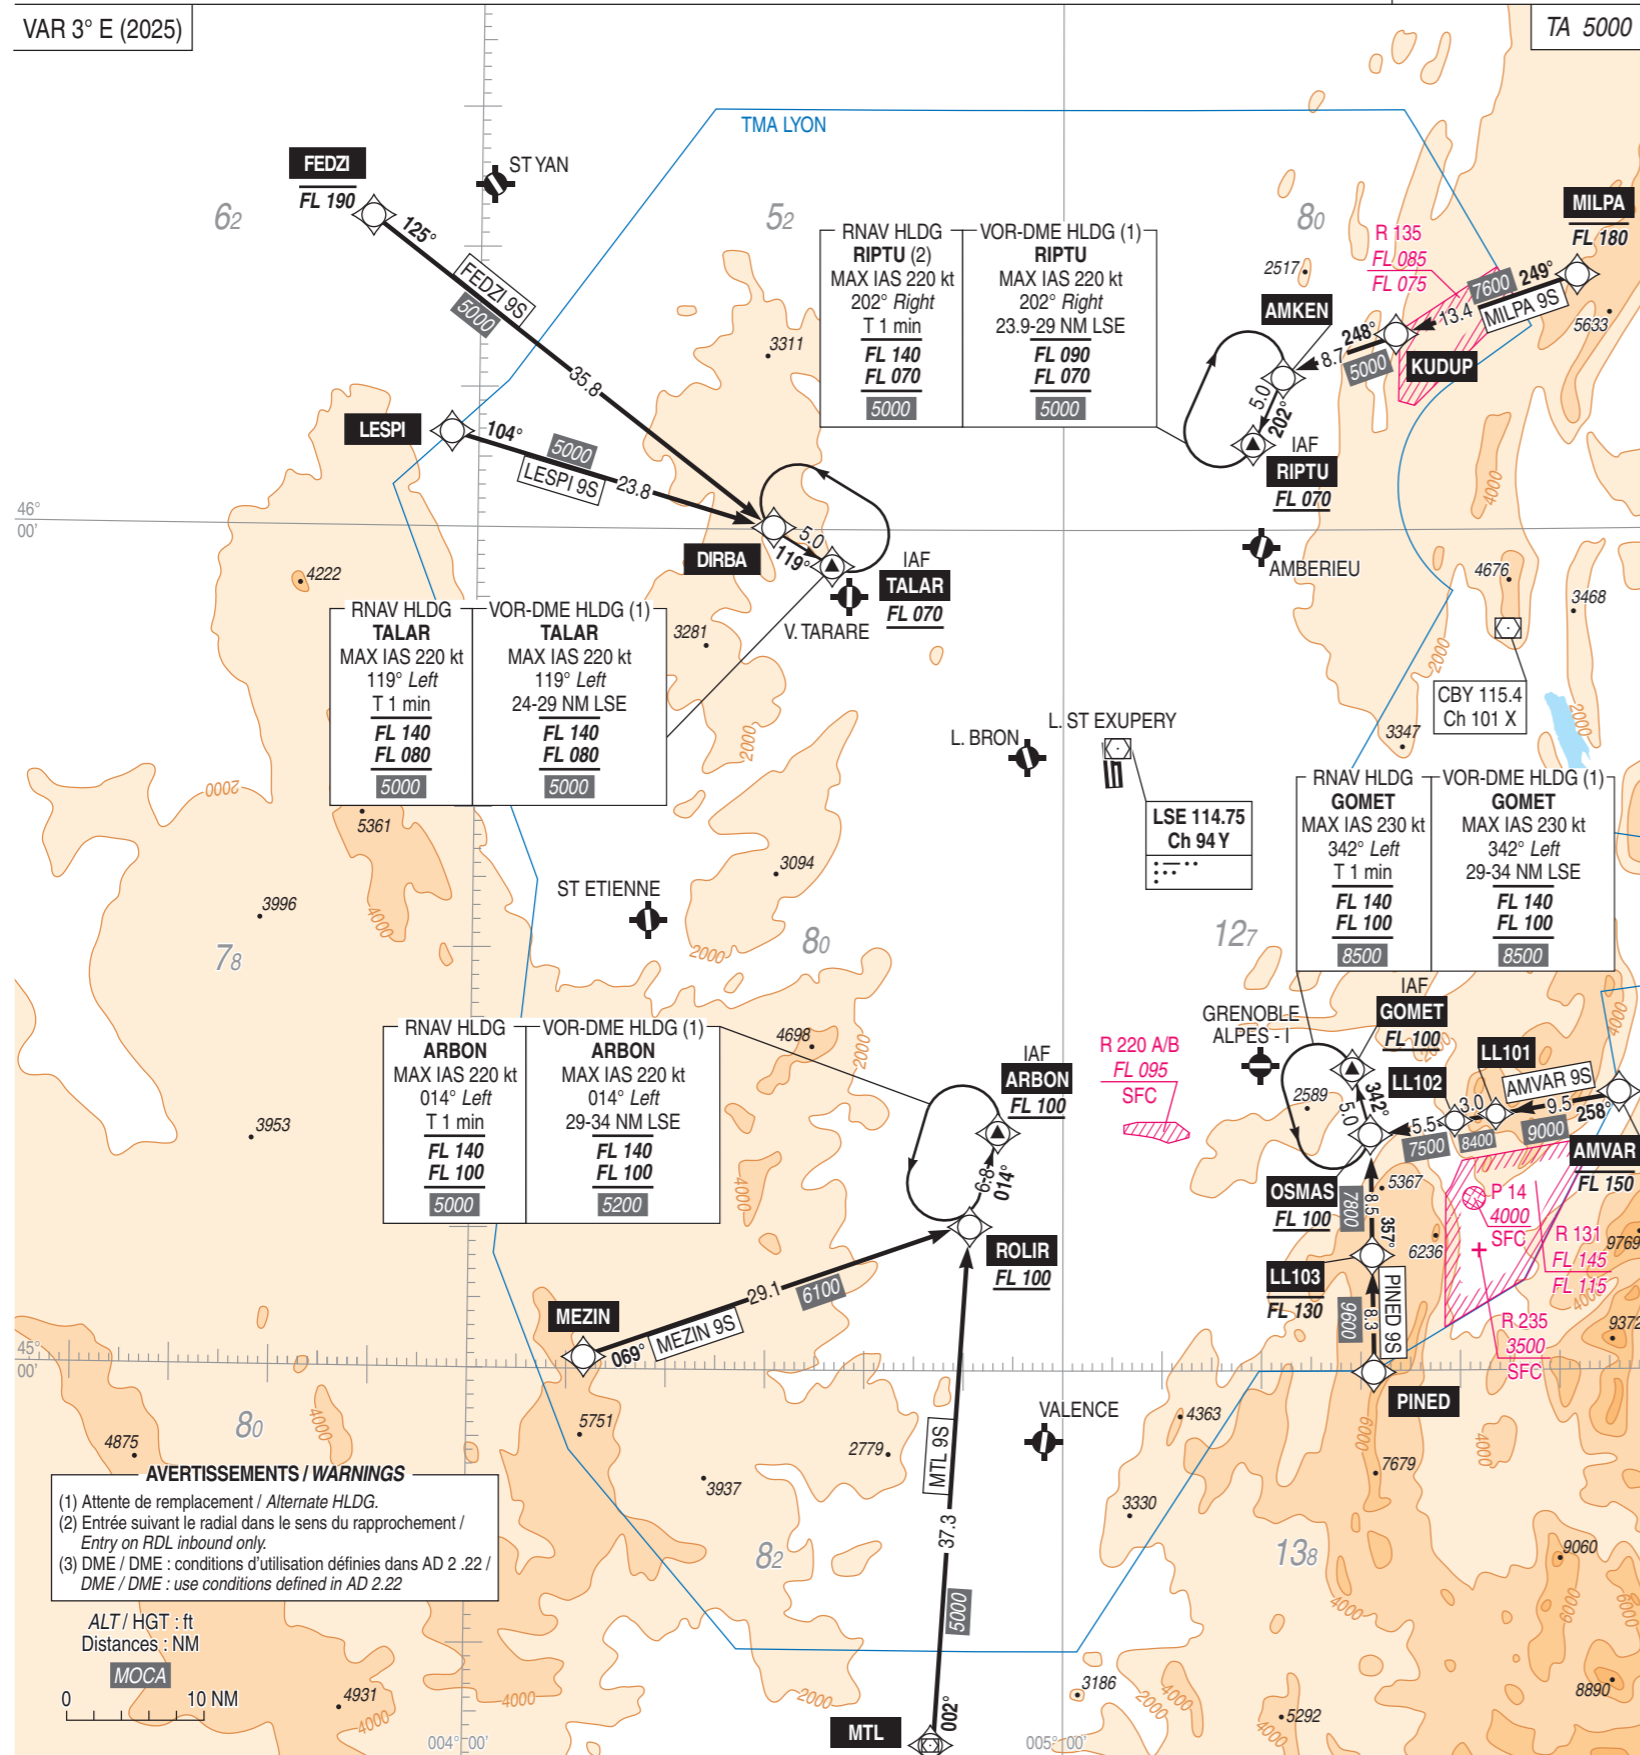

LYON SAINT EXUPERY et / and LYON BRON
STAR RNAV LFL RWY 17L-17R - LFLY RWY 16
(Protégées pour / Protected for CAT A, B, C, D)

FREQ : Voir / See AD 2 LFL COM 01

RNAV 1
GNSS ou / or DME / DME
(IRU requis / required)
(3)

VAR 3° E (2025)

TA 5000

ALT / HGT : ft
Distances : NM

MOCA