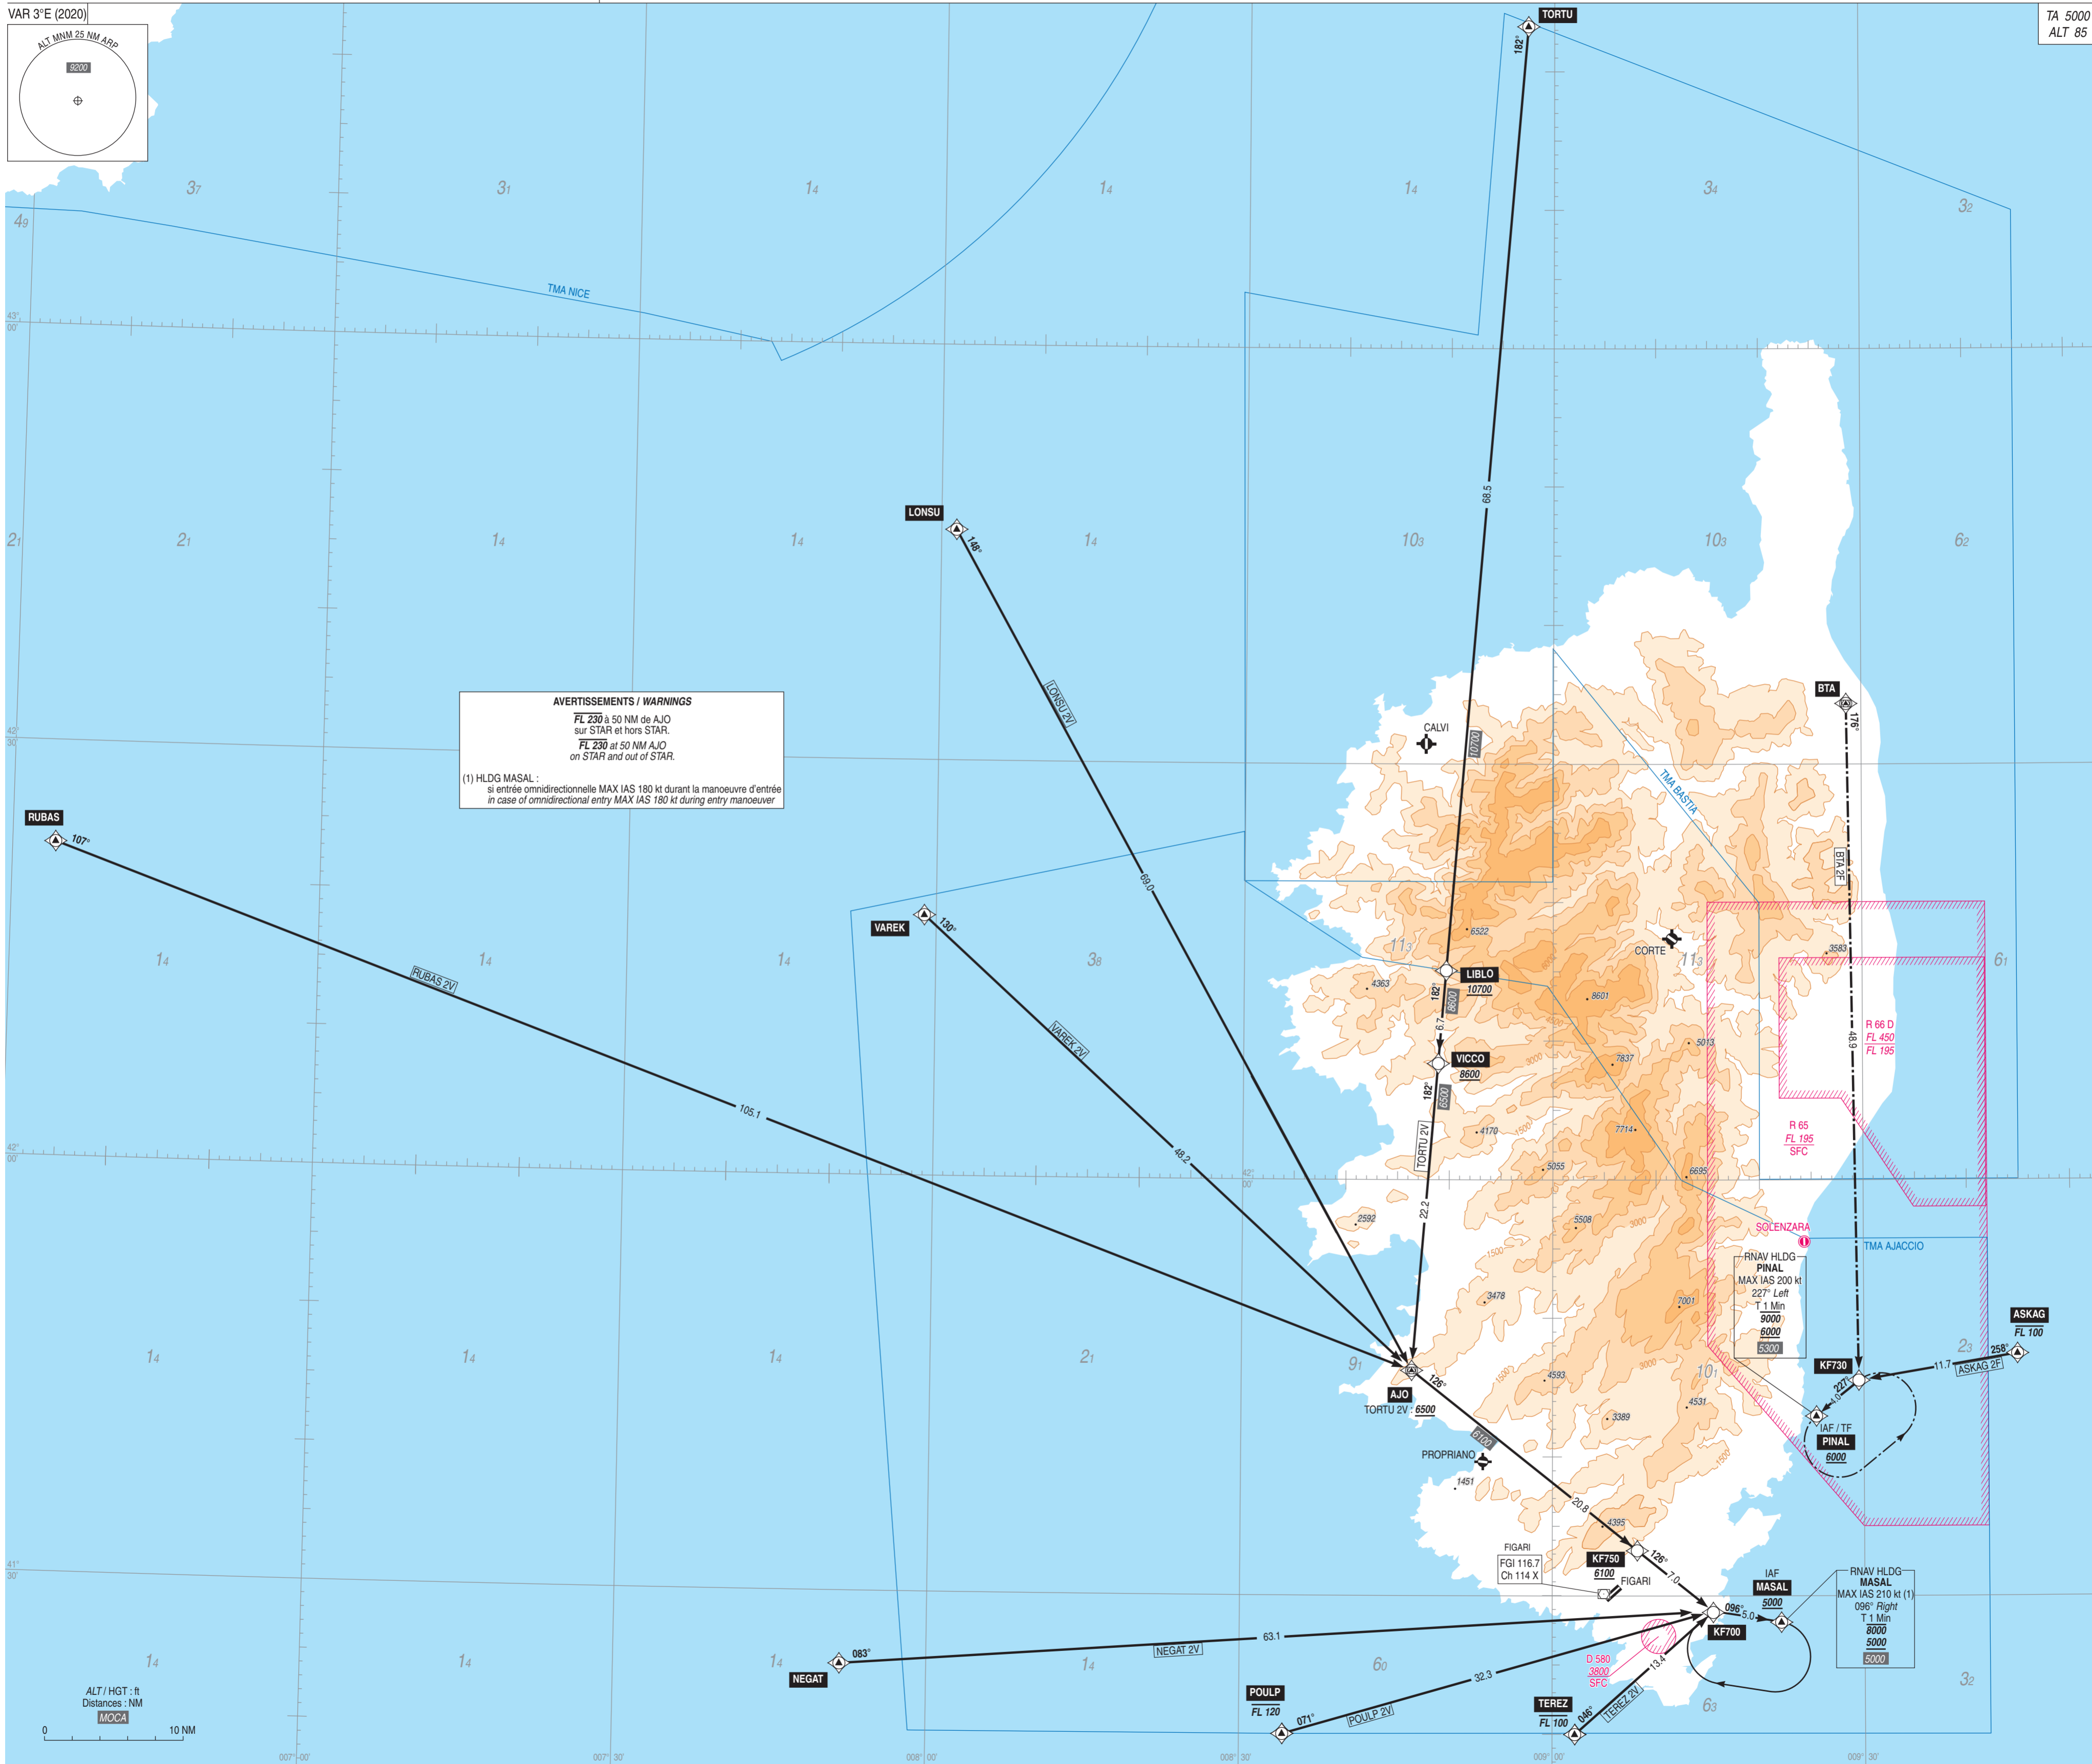

FIGARI SUD CORSE
STAR RNAV RWY 23
(Protégées pour / Protected for CAT A, B, C)

ATIS : FIGARI 118.730
APP : AJACCIO Approch/Approach 121.050
TWR : FIGARI Tour/Tower 120.300
FIGARI Sol/Ground 121.805

← sur autorisation du CTL
on CTL clearance

RNAV 1
GNSS seulement / only

VAR 3°E (2020)

TA 5000
ALT 85

AVERTISSEMENTS / WARNINGS
FL 230 à 50 NM de AJO sur STAR et hors STAR.
FL 230 at 50 NM AJO on STAR and out of STAR.

(1) HLDG MASAL :
si entrée omnidirectionnelle MAX IAS 180 kt durant la manoeuvre d'entrée
in case of omnidirectional entry MAX IAS 180 kt during entry manoeuver

RNAV HLDG PINAL
MAX IAS 200 kt
227° Left
T 1 Min
9000
6000
5300

RNAV HLDG MASAL
MAX IAS 210 kt (1)
096° Right
T 1 Min
8000
5000
5000