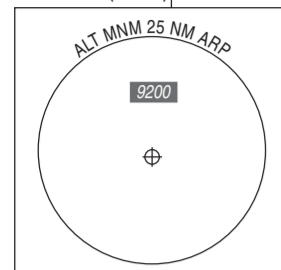

FIGARI SUD CORSE
STAR RNAV RWY 23
(Protégées pour / Protected for CAT A, B, C)

ATIS : FIGARI 118.730
APP : AJACCIO Approch/Approach 121.050
TWR : FIGARI Tour/Tower 120.300
FIGARI Sol/Ground 121.805

← sur autorisation du CTL
on CTL clearance

RNAV 1
GNSS seulement / only

VAR 3°E (2020)