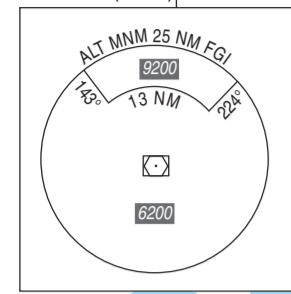

FIGARI SUD CORSE
STAR CONV RWY 23
(Protégées pour / Protected for CAT A, B, C)

ATIS : FIGARI 118.730
APP : AJACCIO Approche/Approach 121.050
TWR : FIGARI Tour/Tower 120.300
FIGARI Sol/Ground 121.805

← sur autorisation du CTL
on ATC clearance

VAR 3°E (2020)