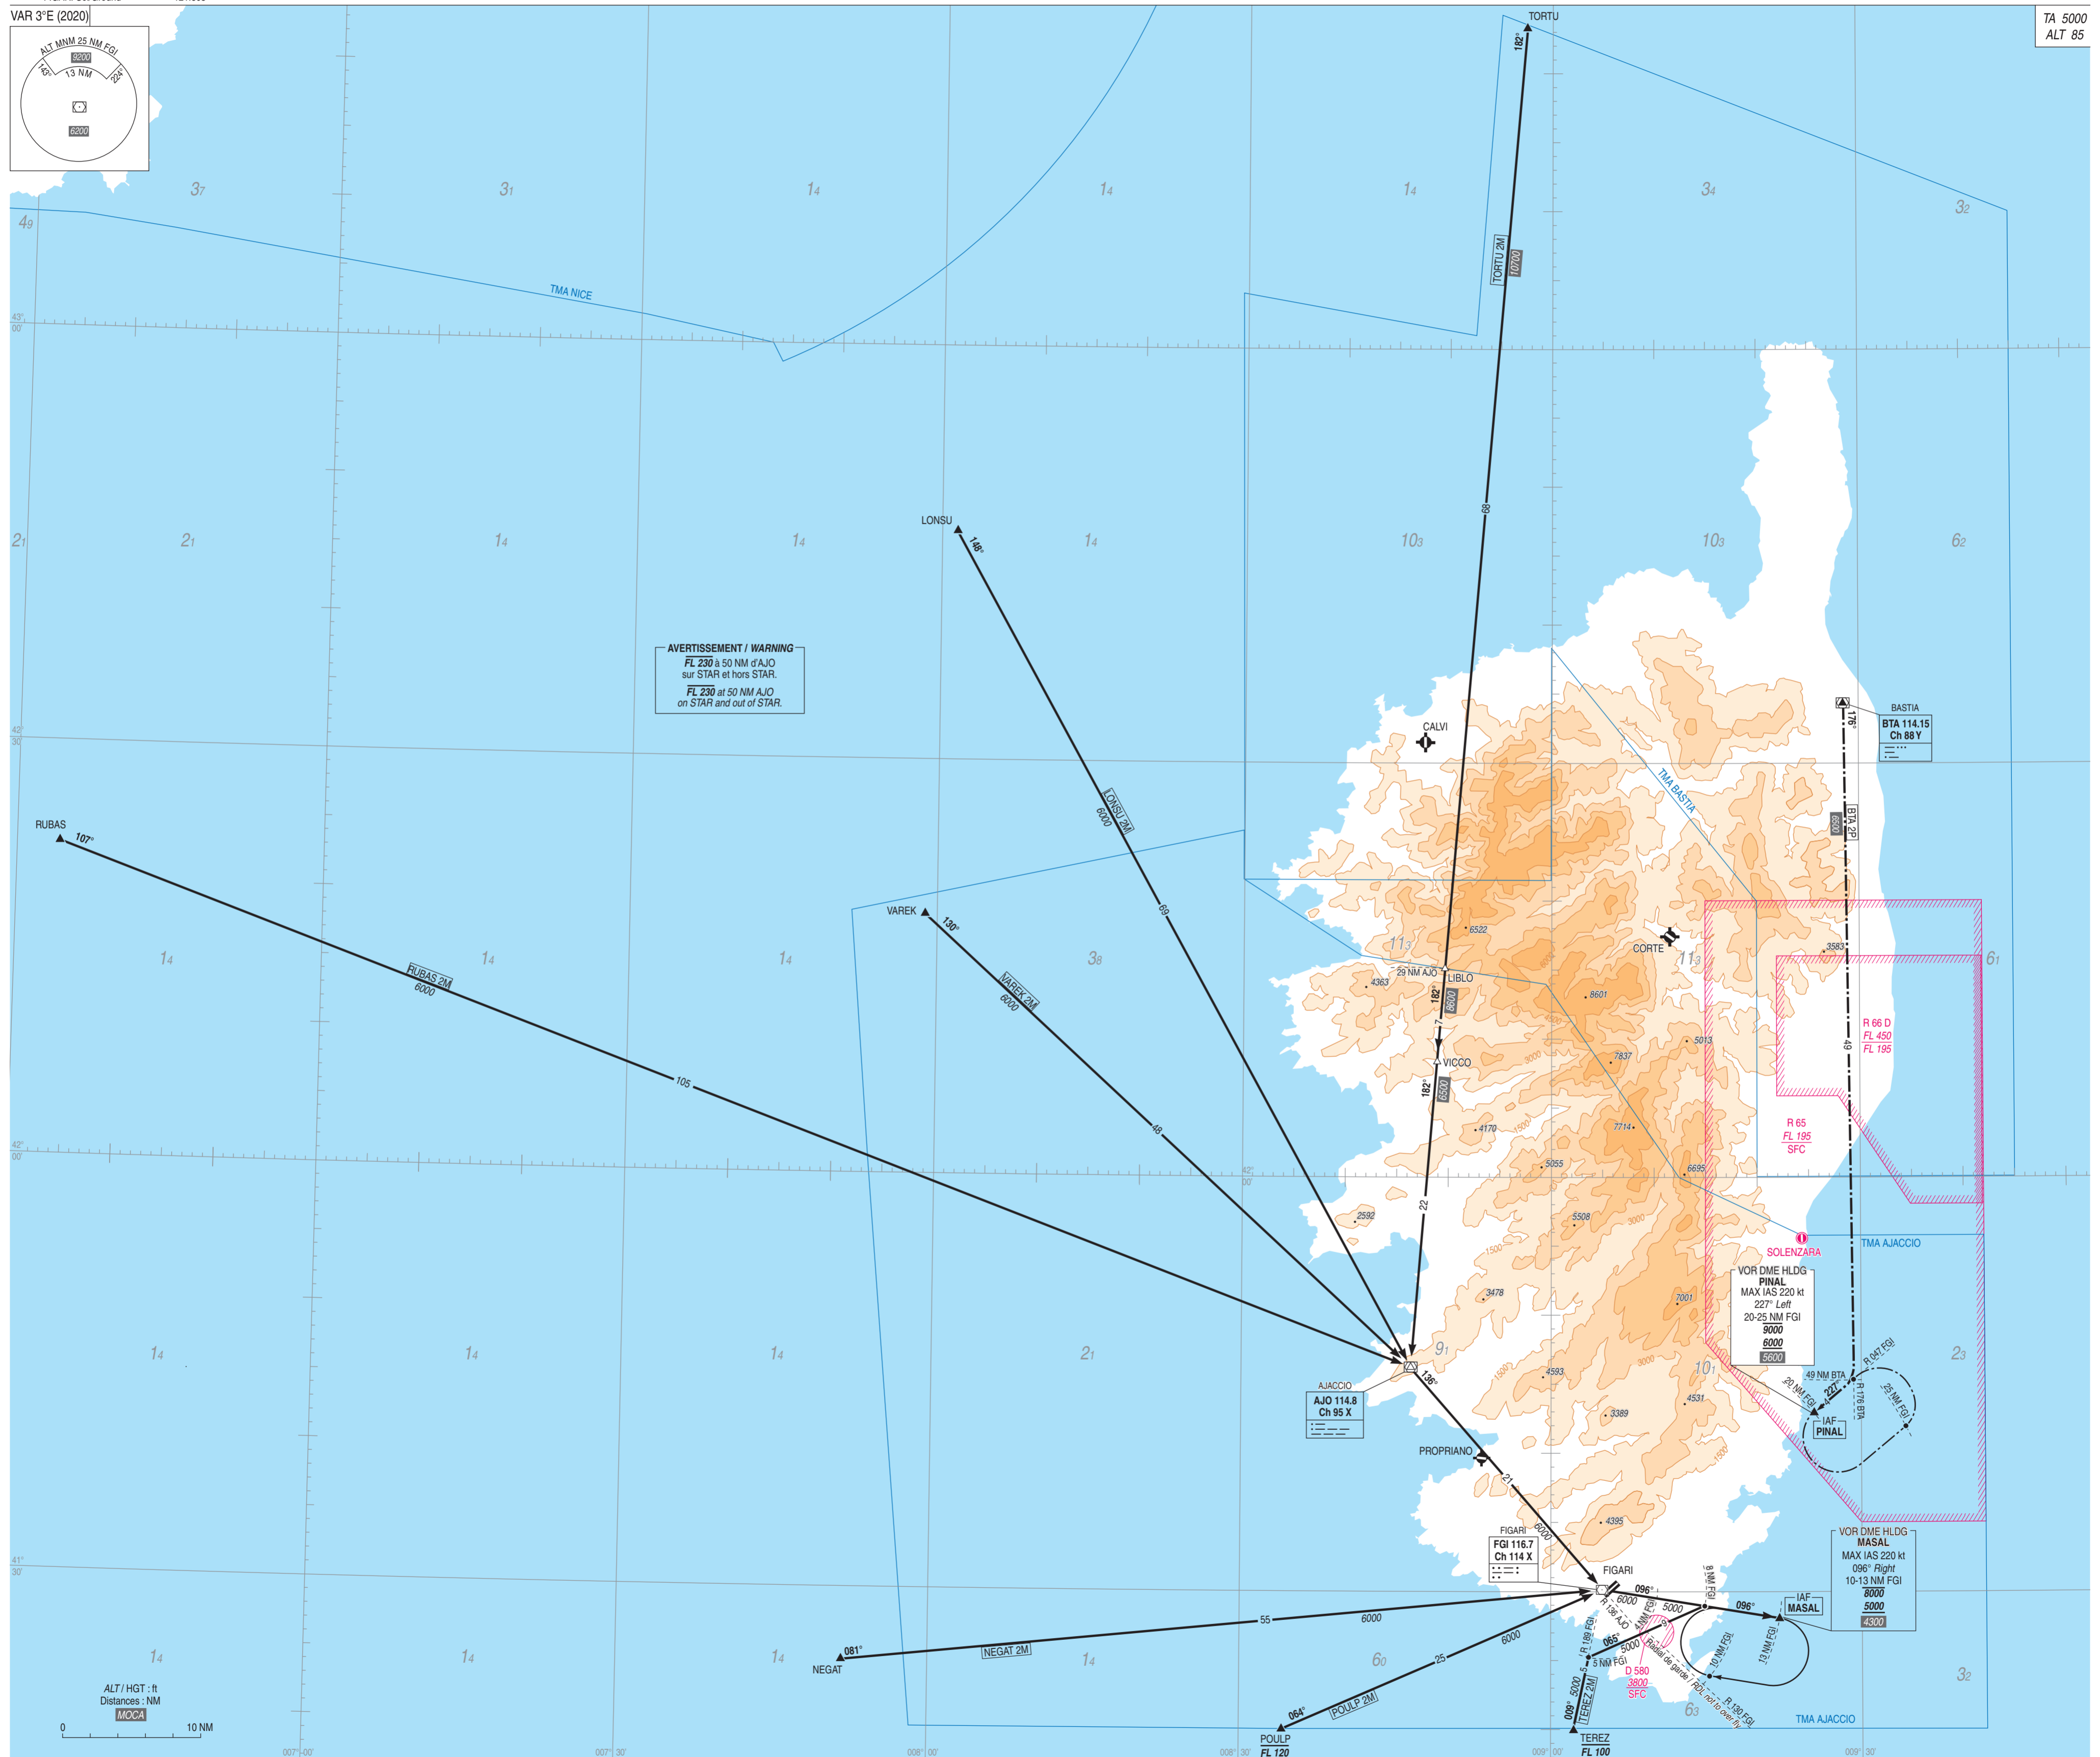

FIGARI SUD CORSE
STAR CONV RWY 23
(Protégées pour / Protected for CAT A, B, C)

ATIS : FIGARI 118.730
APP : AJACCIO Approche/Approach 121.050
TWR : FIGARI Tour/Tower 120.300
FIGARI Sol/Ground 121.805

← sur autorisation du CTL
on ATC clearance

VAR 3°E (2020)

TA 5000
ALT 85

AVERTISSEMENT / WARNING
FL 230 à 50 NM d'AJO sur STAR et hors STAR.
FL 230 at 50 NM AJO on STAR and out of STAR.