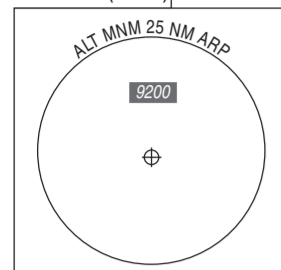

FIGARI SUD CORSE
STAR RNAV RWY 05
(Protégées pour / Protected for CAT A, B, C)

ATIS : FIGARI 118.730
APP : AJACCIO Approch/Approach 121.050
TWR : FIGARI Tour/Tower 120.300
FIGARI Sol/Ground 121.805

← sur autorisation du CTL
on ATC clearance

RNAV 1
GNSS seulement / only

VAR 3°E (2020)