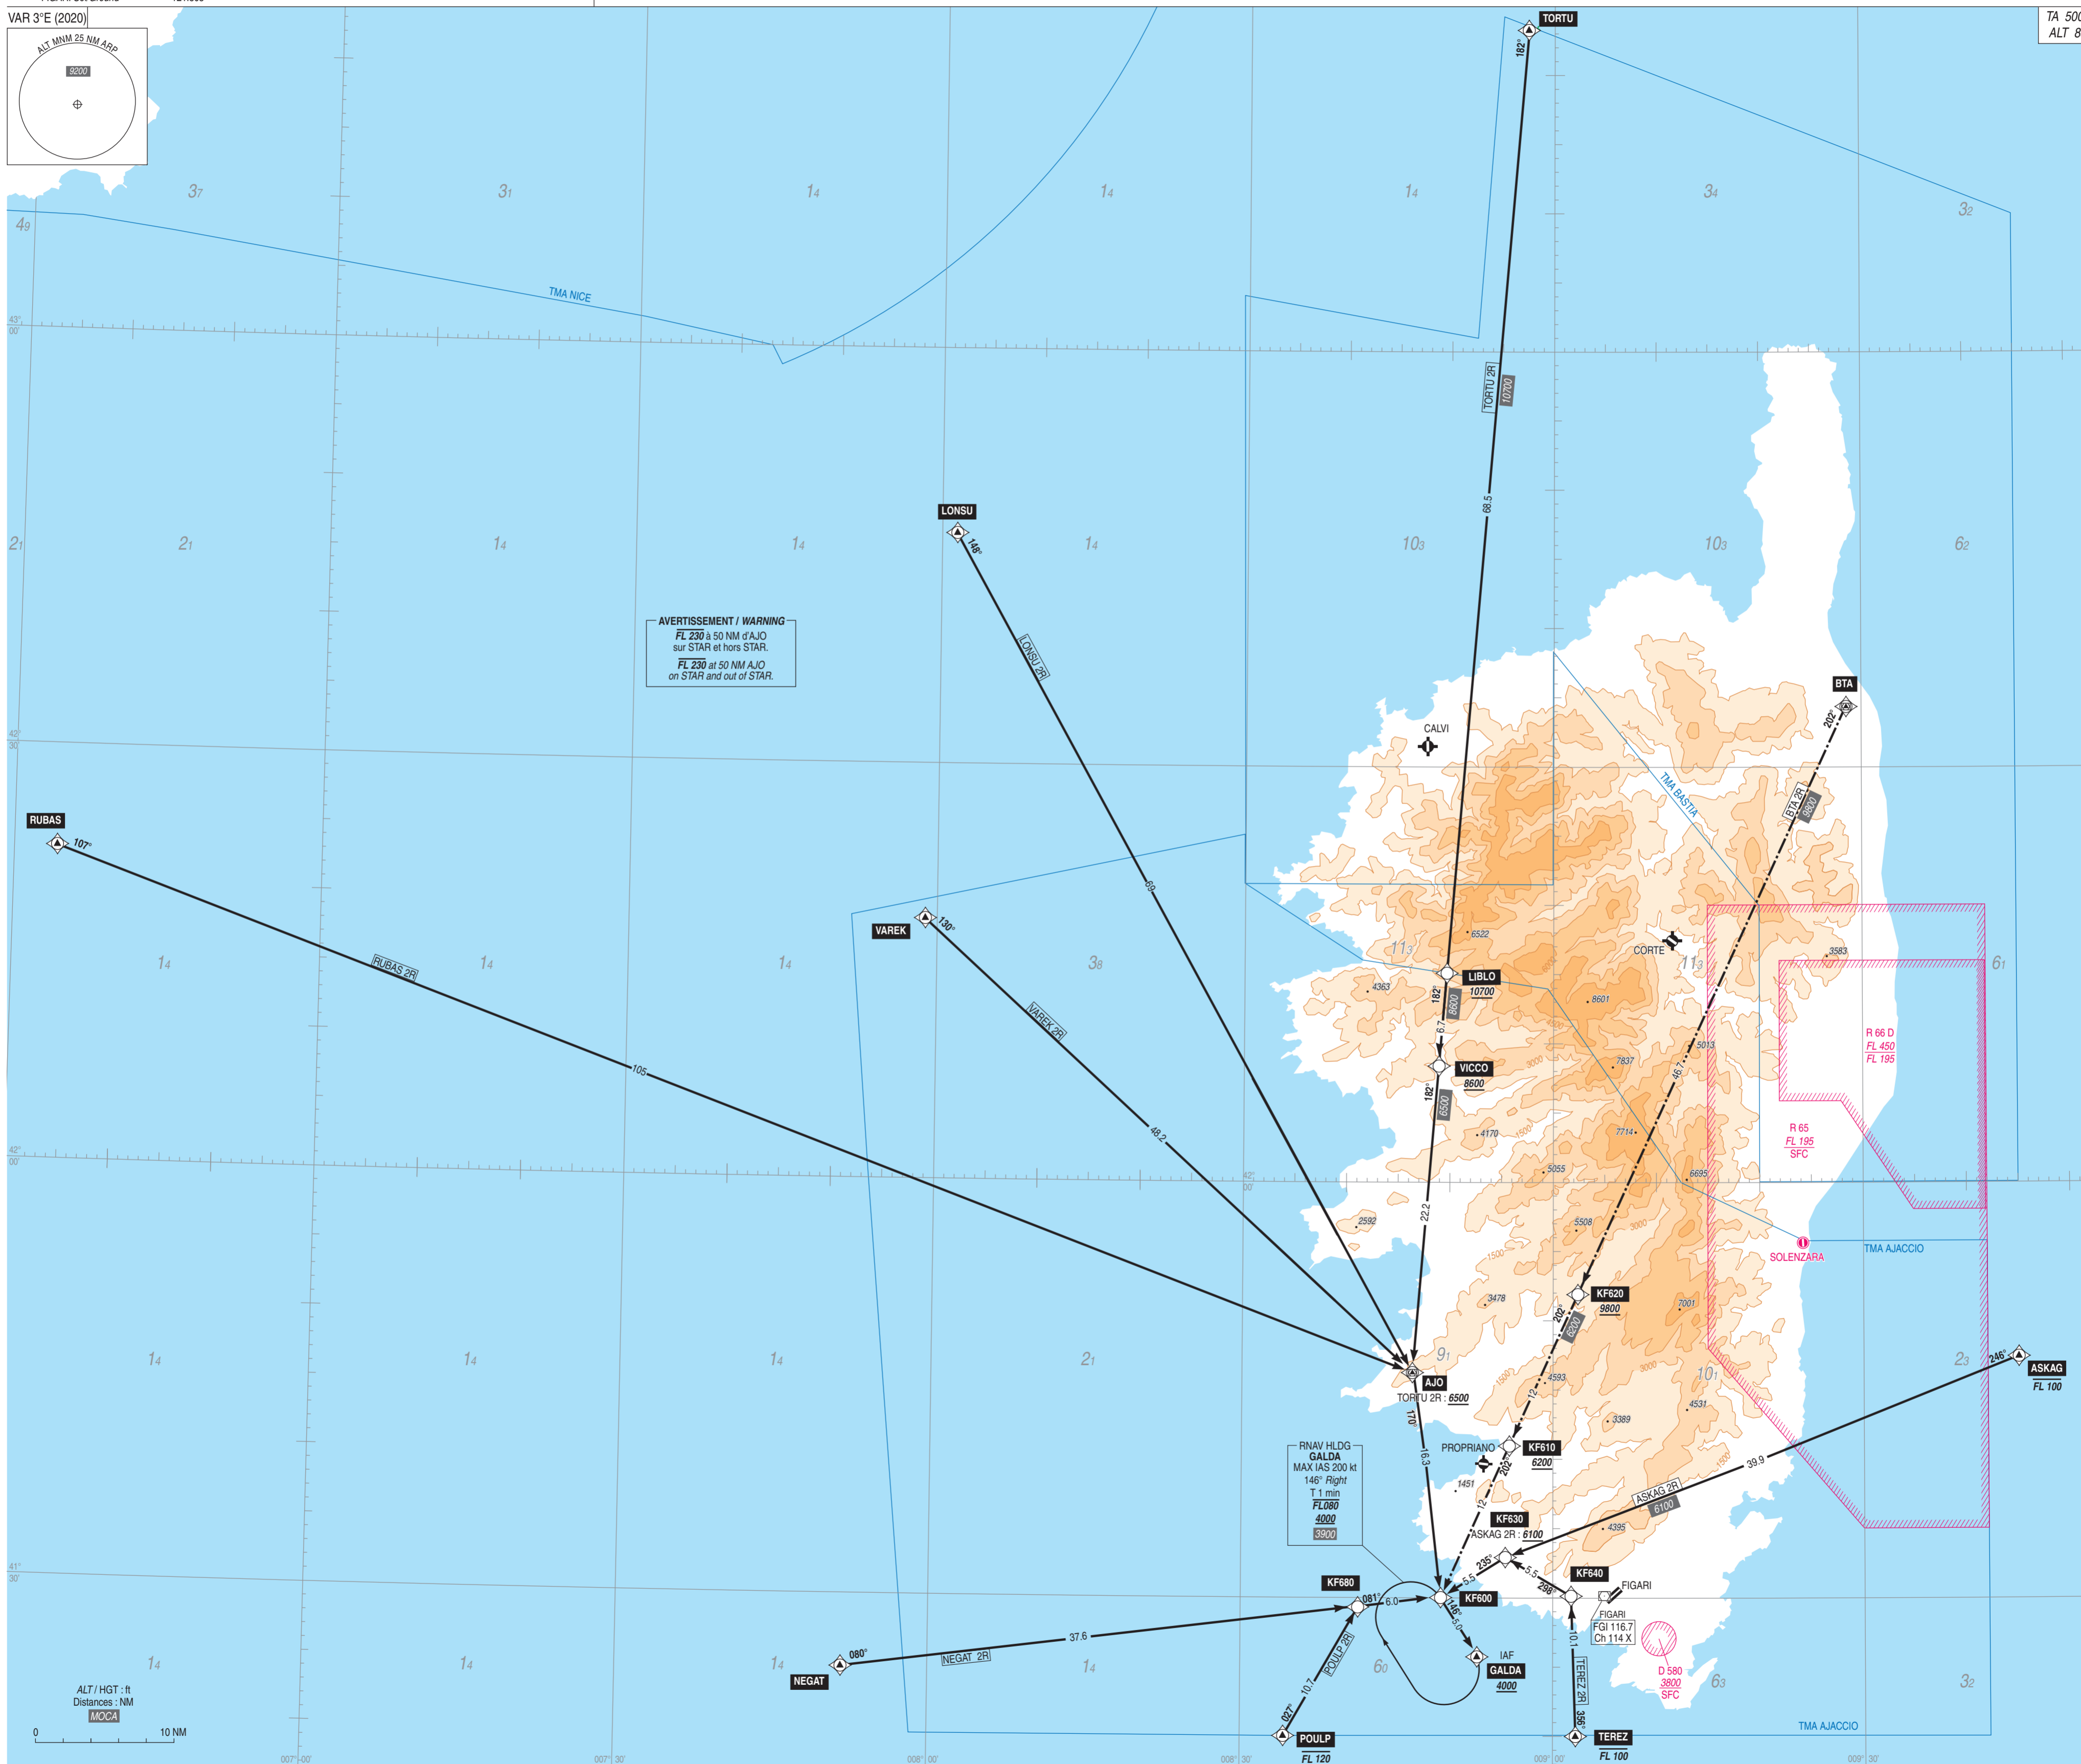

FIGARI SUD CORSE
STAR RNAV RWY 05
(Protégées pour / Protected for CAT A, B, C)

ATIS : FIGARI 118.730
APP : AJACCIO Approch/Approach 121.050
TWR : FIGARI Tour/Tower 120.300
FIGARI Sol/Ground 121.805

← sur autorisation du CTL
on ATC clearance

RNAV 1
GNSS seulement / only

VAR 3°E (2020)

TA 5000
ALT 85