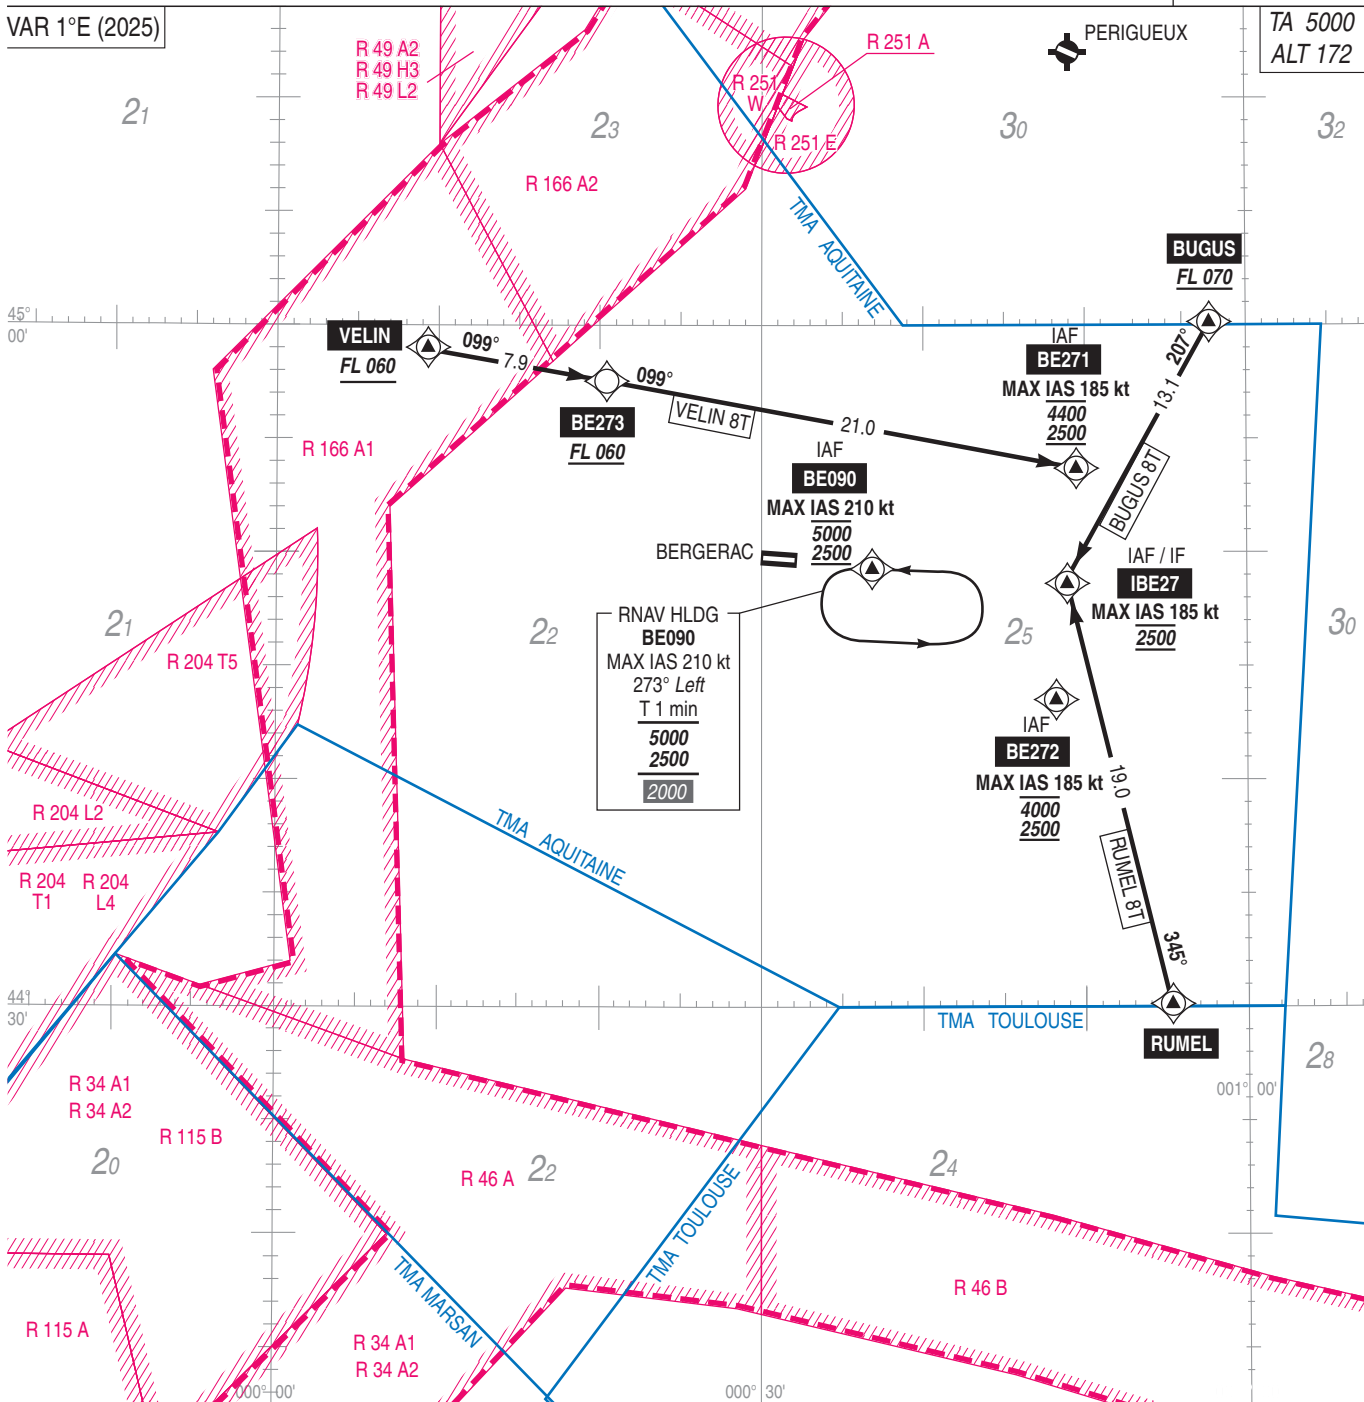

BERGERAC DORDOGNE PERIGORD
STAR RNAV RWY 27
(Protégées pour / Protected for CAT A, B, C)

ATIS : BERGERAC 127.480
APP : AQUITAINE Approche / Approach (L) 119.275
TWR : BERGERAC Tour / Tower 119.800

RNAV 1
GNSS seulement / only

VAR 1°E (2025)

TA 5000
ALT 172

ALT / HGT : ft
Distances : NM

MOCA