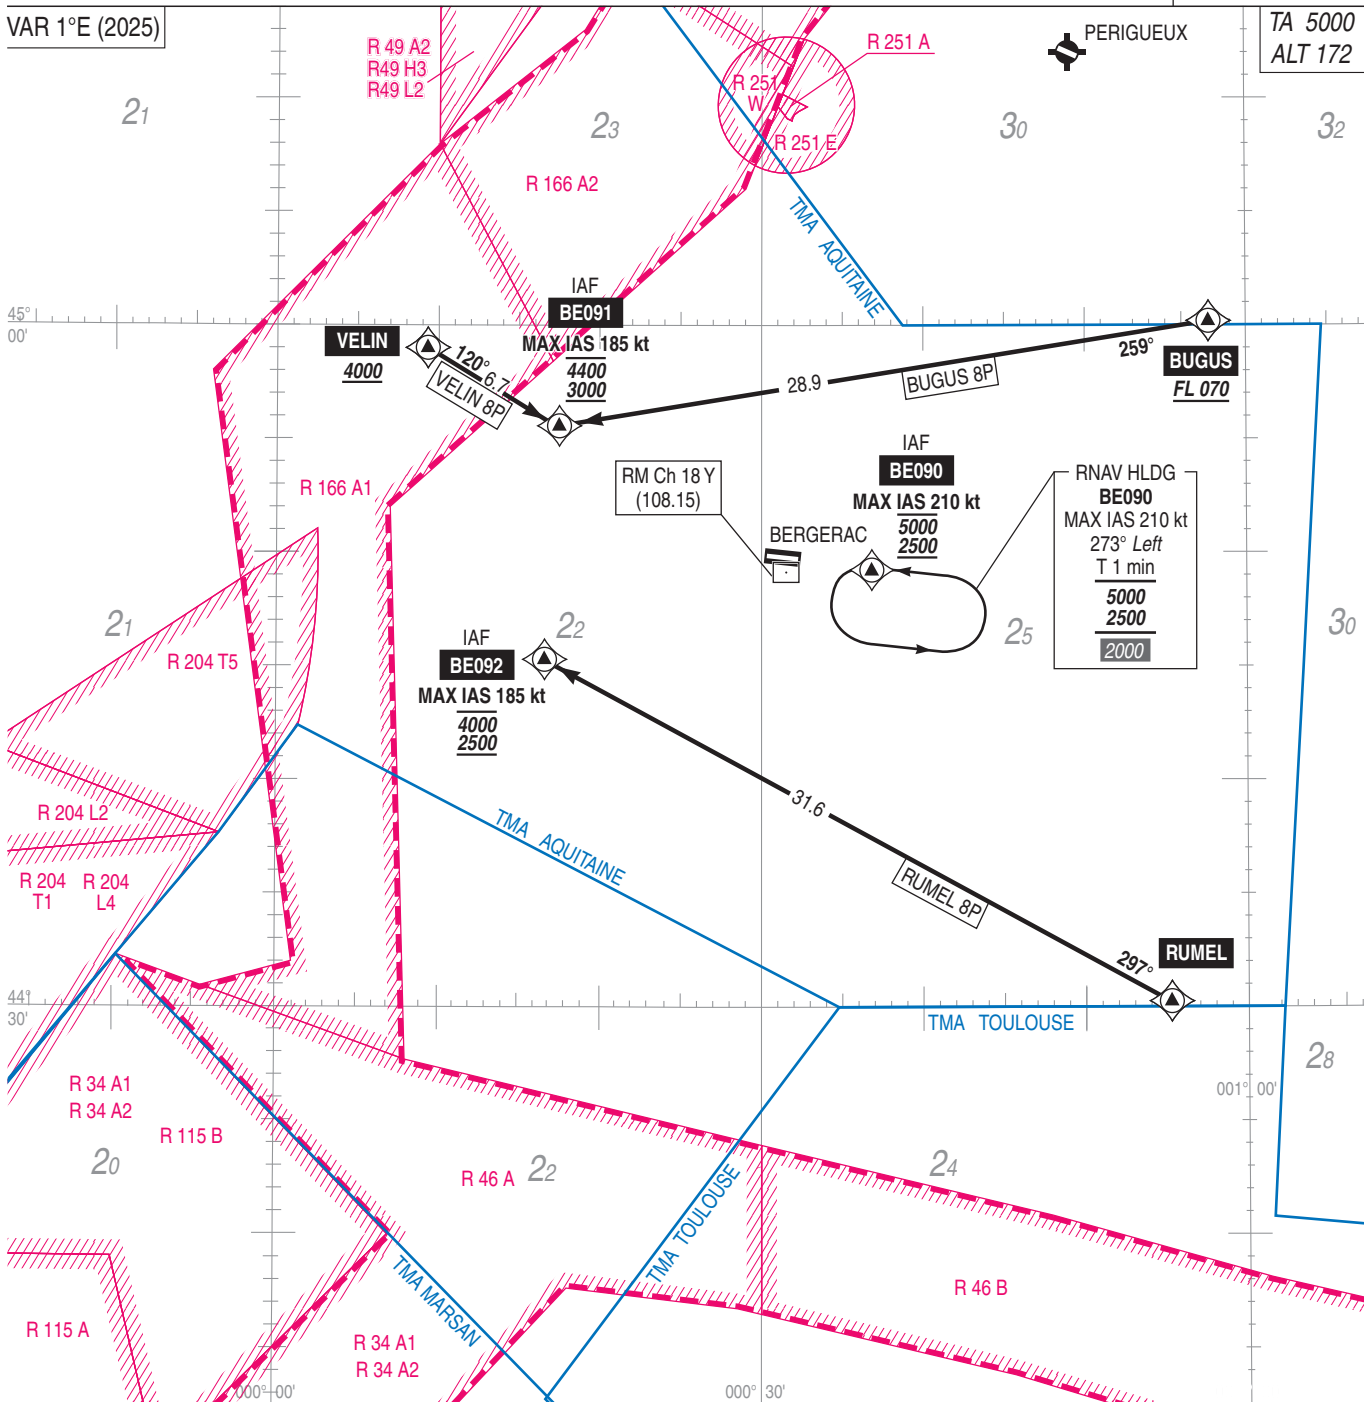

BERGERAC DORDOGNE PERIGORD
STAR RNAV RWY 09
(Protégées pour / Protected for CAT A, B, C)

ATIS : BERGERAC 127.480
APP : AQUITAINE Approche / Approach (L) 119.275
TWR : BERGERAC Tour / Tower 119.800

RNAV 1
GNSS seulement / only

VAR 1°E (2025)

TA 5000
ALT 172

ALT / HGT : ft
Distances : NM
MOCA
0 5 NM