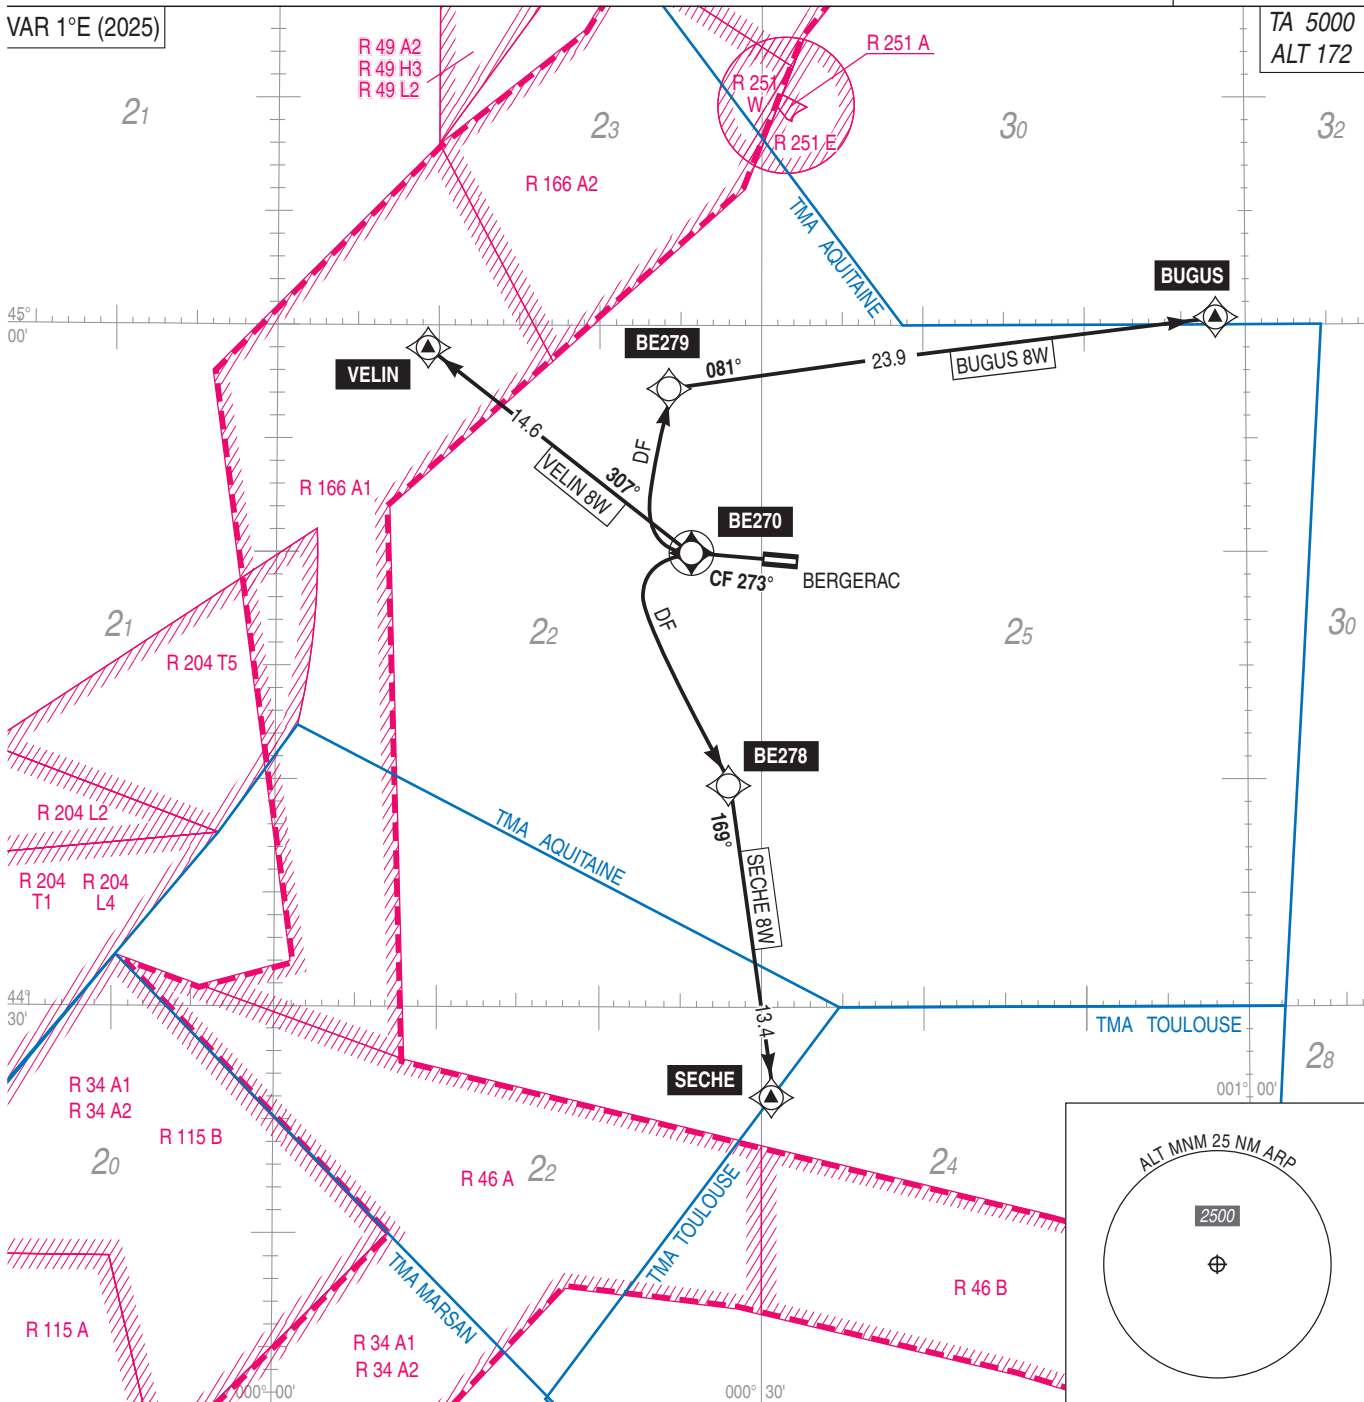

BERGERAC DORDOGNE PERIGORD
SID RNAV RWY 27
(Protégés pour / Protected for CAT A, B, C)

ATIS : BERGERAC 127.480
APP : AQUITAINE Approche / Approach (L) 119.275
TWR : BERGERAC Tour / Tower 119.800

RNAV 1
GNSS seulement / only

VAR 1°E (2025)

TA 5000
ALT 172

ALT / HGT : ft
Distances : NM

MOCA