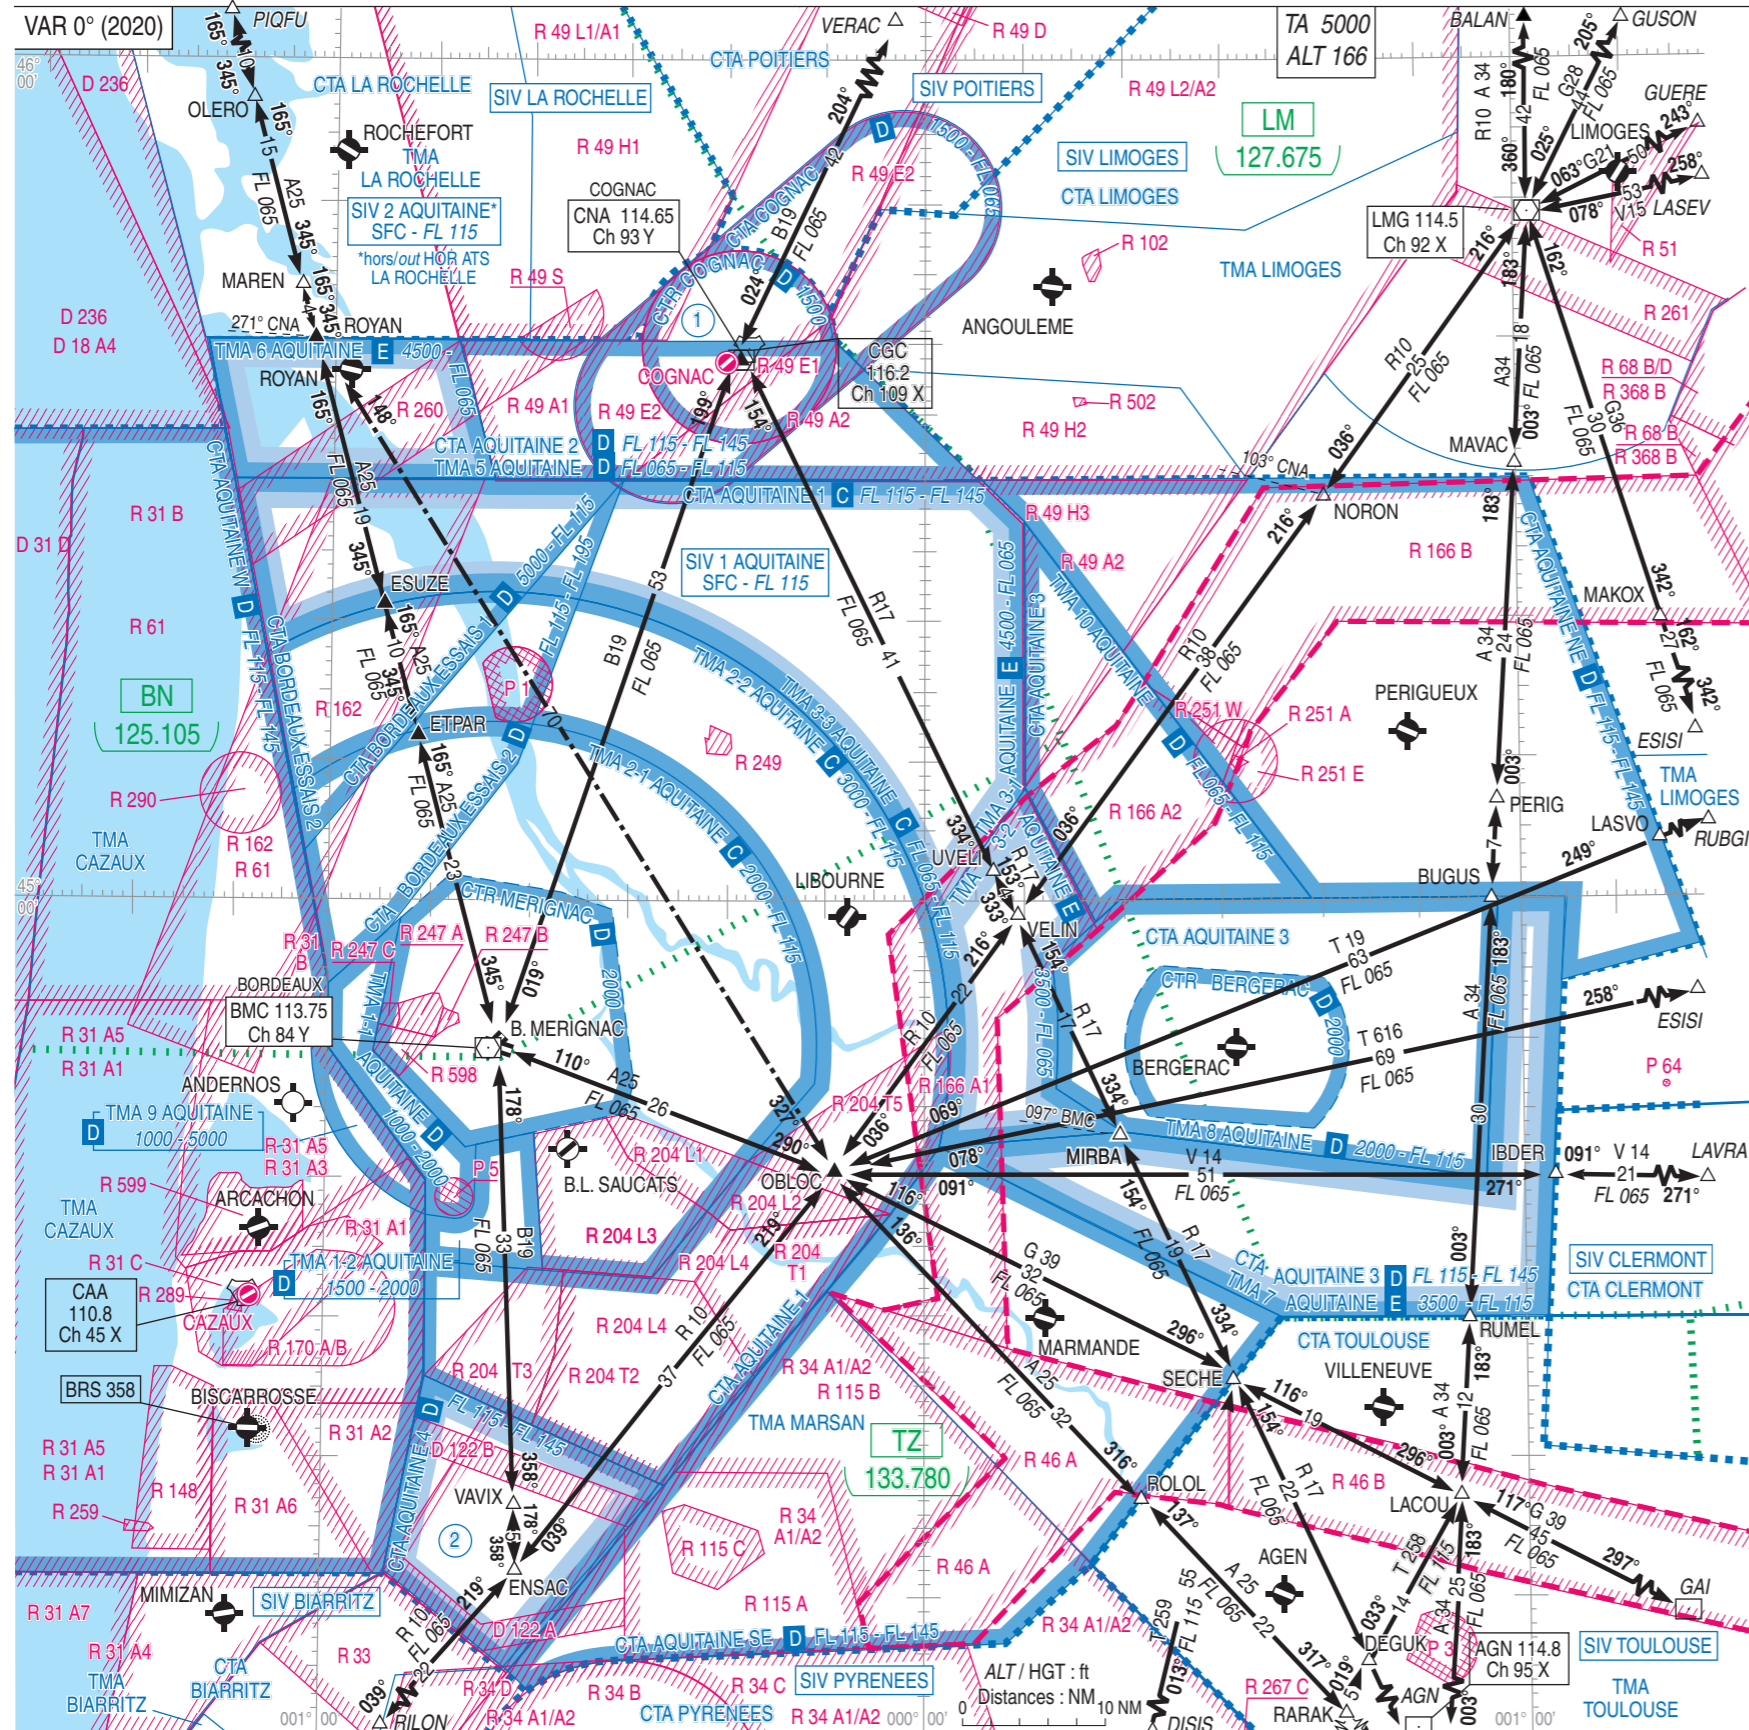

BORDEAUX MERIGNAC Carte régionale Area chart

ATIS MERIGNAC	131.155	APP : CAZAUX Approche/Approach	119.600
FIS : AQUITAINE Information	120.575	TWR : CAZAUX Tour/Tower	118.400 - 122.100
APP : AQUITAINE Approche/Approach	129.875(1) - 119.275(2) - 126.730 (s)	AFIS : ARCAÇON Information	119.080
APP : MERIGNAC Approche/Approach	121.200 (3)	(1) Secteur/Sector BW	
TWR : MERIGNAC Tour/Tower	118.300	(2) Secteur/Sector BE	
		(3) Sur instruction du CTL/On ATC instruction	

Sur clearance particulière ACC
On special ACC clearance

- ① CTA AQUITAINE partie N D FL 115 - FL 145
- ② TMA 4 AQUITAINE D FL 065 - FL 115
E 4500 - FL 065

La CTA Bordeaux (FL 145 - FL 195) de classe D s'étend sur toute l'emprise de la carte.
The Bordeaux CTA (FL 145 - FL 195), class D, extends over the entire footprint of the chart.