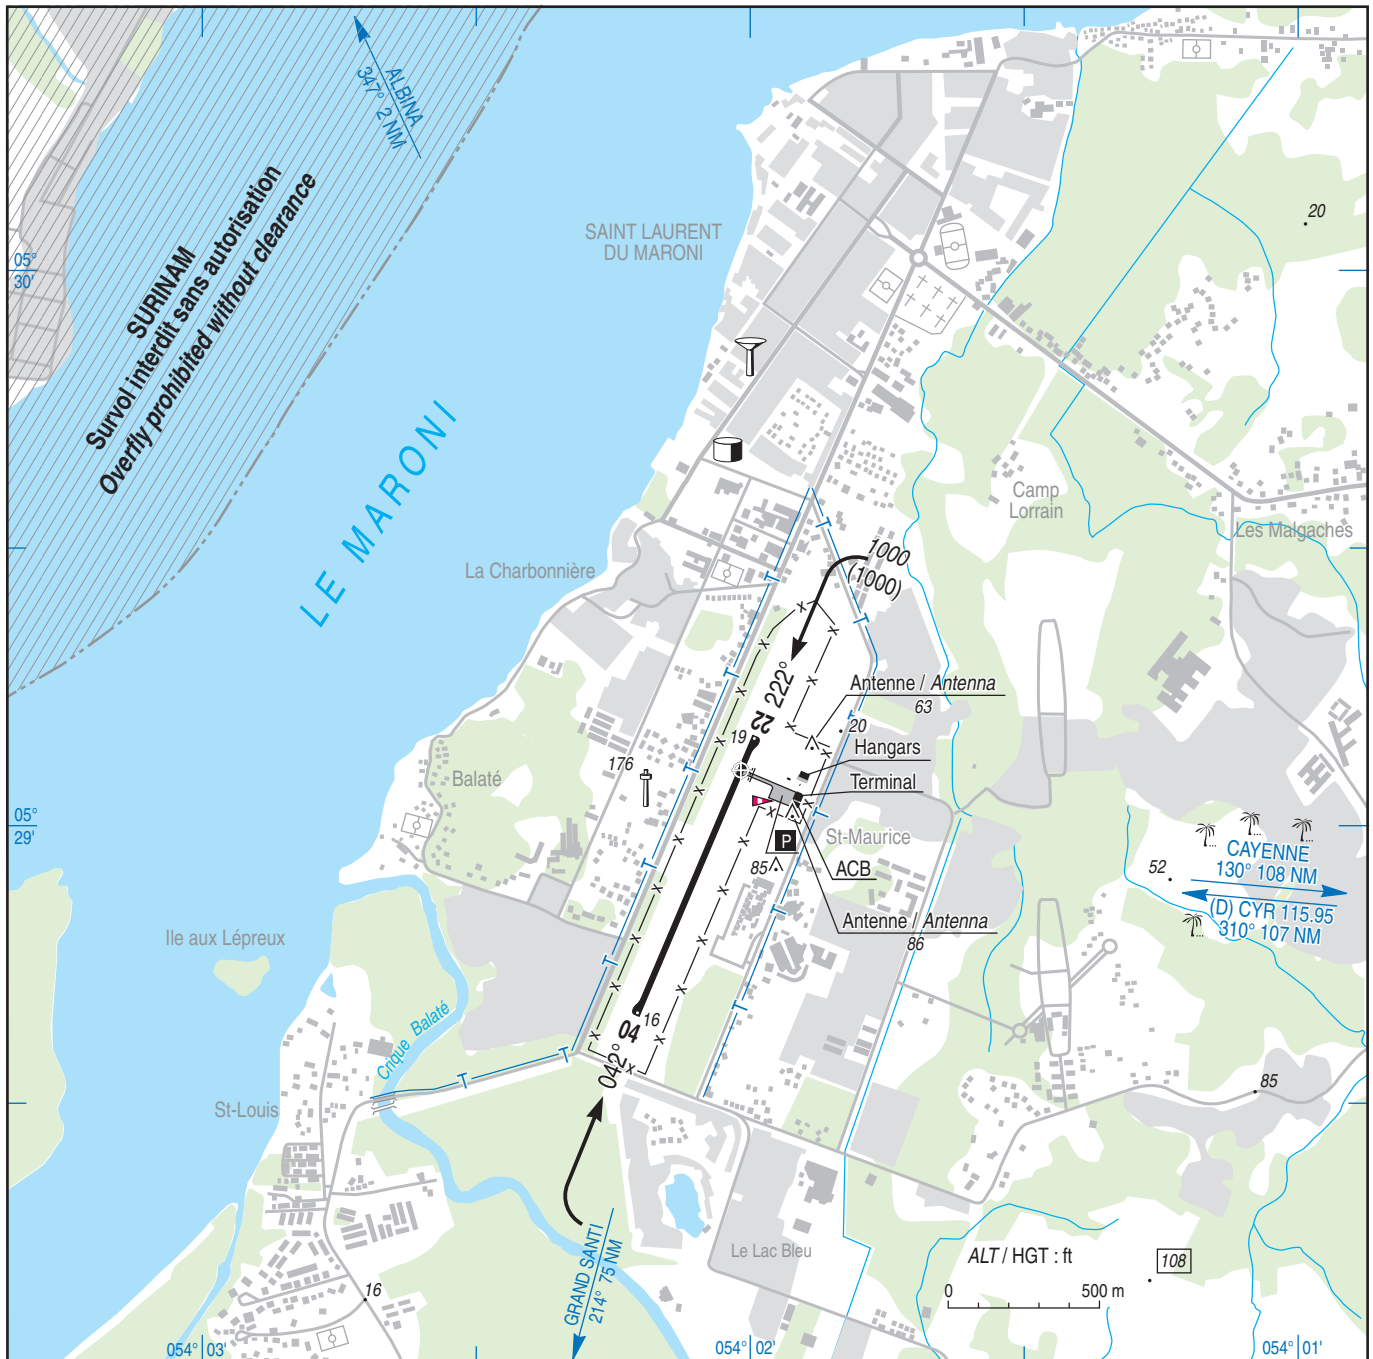

ATTERRISSAGE A VUE
Visual landing

Ouvert à la CAP
Public air traffic

SAINT LAURENT DU MARONI

	<p>ALT AD : 20 ft (1 hPa) LAT : 05 29 06 N LONG : 054 02 01 W</p>	<p>SOOM VAR : 18° W (2025)</p>
---	--	---

APP : NIL
TWR : NIL
A/A : 123.500

RWY	QFU	Dimensions <i>Dimension</i>	Nature <i>Surface</i>	Résistance <i>Strength</i>	TODA	ASDA	LDA
04	042	1000 x 18	Revêtue	19 F/C/W/T	1000	1000	1000
22	222		Paved		1000	1000	1000

Aides lumineuses : NIL.