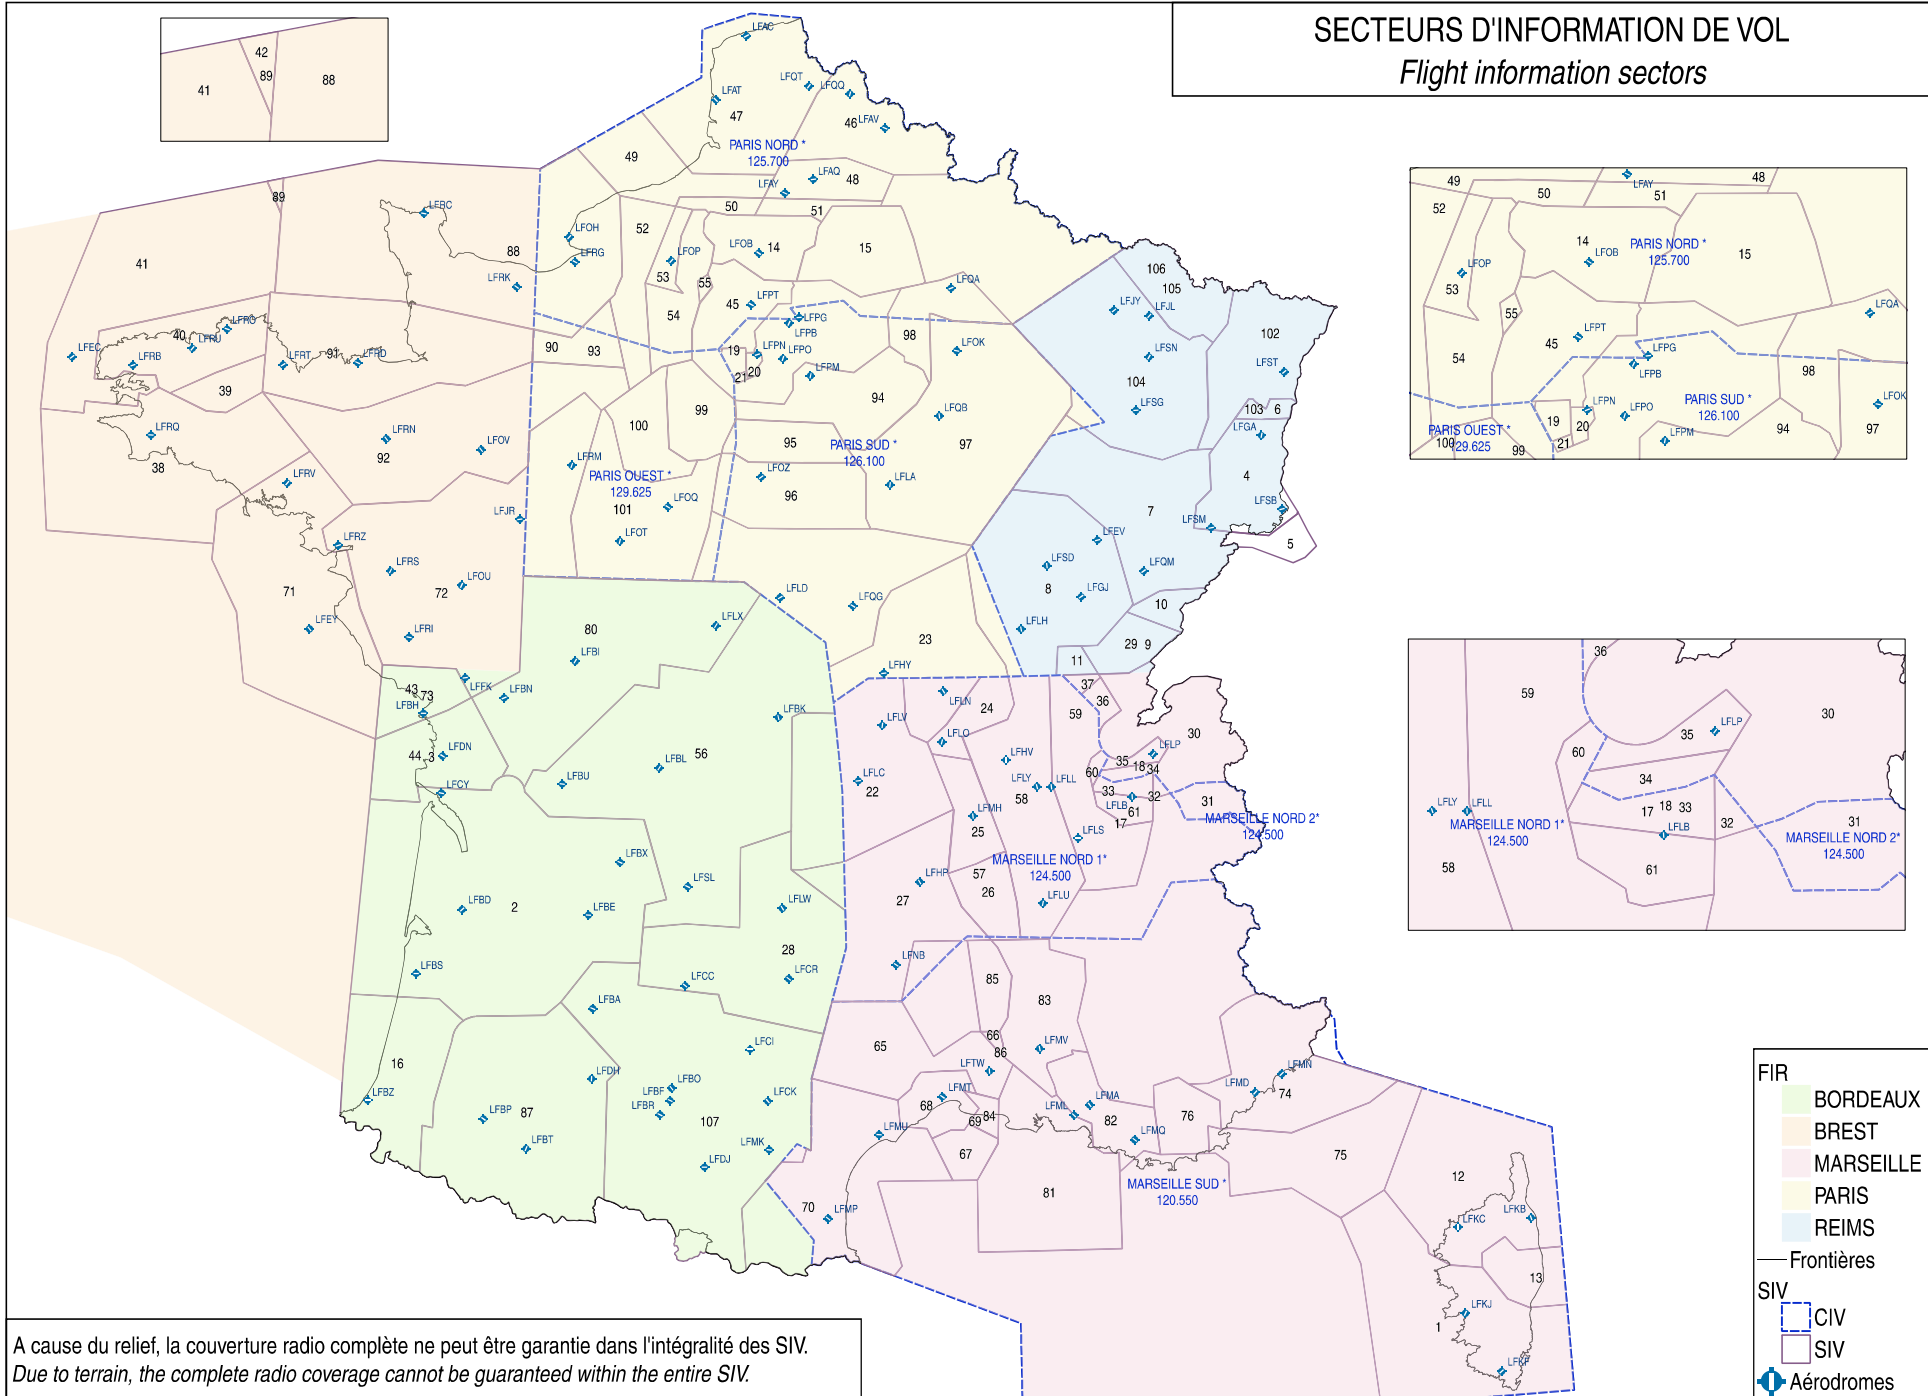

SECTEURS D'INFORMATION DE VOL
Flight information sectors

SECTEURS D'INFORMATION DE VOL
Flight information sectors

N	NOM	PLANCHER	PLAFOND	FREQ	ACTIVITE	ORG
1	AJACCIO *	SFC	FL115	119.825	APP AJACCIO#AJACCIO INFO 119.825	SIV
2	AQUITAINE 1*	SFC	FL115	120.575	APP AQUITAINE#AQUITAINE INFO 120.575	SIV
3	AQUITAINE 2*	SFC	FL115	120.575	APP AQUITAINE#AQUITAINE INFO 120.575	SIV
4	BALE 1.1*	SFC	FL115	130.900	APP BALE MULHOUSE#BALE INFO 130.900	SIV
5	BALE 1.2*	SFC	FL105	130.900	APP BALE MULHOUSE#BALE INFO 130.900	SIV
6	BALE 1.3*	SFC	5000R AMSL	130.900	APP BALE MULHOUSE#BALE INFO 130.900	SIV
7	BALE 2.1*	SFC	FL115	135.850	APP BALE MULHOUSE#BALE INFO 135.850	SIV
8	BALE 2.2*	SFC	FL115	135.850	APP BALE MULHOUSE#BALE INFO 135.850	SIV
9	BALE 2.3*	SFC	6500R AMSL	135.850	APP BALE MULHOUSE#BALE INFO 135.850	SIV
10	BALE 2.4*	SFC	FL115	135.850	APP BALE MULHOUSE#BALE INFO 135.850	SIV
11	BALE 2.5*	SFC	FL115	135.850	APP BALE MULHOUSE#BALE INFO 135.850	SIV
12	BASTIA NORD *	SFC	FL115	124.725	APP BASTIA#BASTIA INFO 124.725	SIV
13	BASTIA SUD *	SFC	FL115	135.135	APP BASTIA#BASTIA INFO 135.135	SIV
14	BEAUVAIS 1*	SFC	FL85	123.985	APP BEAUVAIS#BEAUVAIS Approche 123.985	SIV
15	BEAUVAIS 2*	SFC	FL85	119.800	APP BEAUVAIS#BEAUVAIS INFO 119.800	SIV
16	BIARRITZ *	SFC	FL115	119.175 126.525	APP BIARRITZ#BIARRITZ INFO 119.175#APP PYRENEES#PYRENEES INFO 126.525 (1)	SIV
17	CHAMBERY 1*	SFC	FL95	123.700 135.530	APP CHAMBERY#CHAMBERY APP 123.700#APP LYON#LYON INFO 135.530 (1)	SIV
18	CHAMBERY 2*	FL95	FL115	123.700 135.530	APP CHAMBERY#CHAMBERY APP 123.700#APP LYON#LYON INFO 135.530 (1)	SIV
19	CHEVREUSE 1	SFC	2000R AMSL	119.300	TWR TOUSSUS#CHEVREUSE INFO 119.300	SIV
20	CHEVREUSE 2	SFC	1500R AMSL	119.300	TWR TOUSSUS#CHEVREUSE INFO 119.300	SIV
21	CHEVREUSE 3	SFC	2500R AMSL	119.300	TWR TOUSSUS#CHEVREUSE INFO 119.300	SIV
22	CLERMONT 1*	SFC	FL115	122.225	APP CLERMONT#CLERMONT INFO 122.225	SIV
23	CLERMONT 2*	SFC	FL115	120.675	APP CLERMONT#CLERMONT INFO 120.675	SIV
24	CLERMONT 3*	SFC	FL85	120.675	APP CLERMONT#CLERMONT INFO 120.675	SIV
25	CLERMONT 4*	SFC	FL85	120.500	APP CLERMONT#CLERMONT INFO 120.500	SIV
26	CLERMONT 5*	SFC	FL85	119.375	APP CLERMONT#CLERMONT INFO 119.375	SIV
27	CLERMONT 6*	SFC	FL115	119.375	APP CLERMONT#CLERMONT INFO 119.375	SIV
28	CLERMONT 7*	SFC	FL115	133.725	APP CLERMONT#CLERMONT INFO#133.725	SIV
29	GENEVE 1	6500R AMSL	FL115	126.350	FIC GENEVE#GENEVE INFO 126.350	SIV
30	GENEVE 2	SFC	FL195	126.350	FIC GENEVE#GENEVE INFO 126.350	SIV
31	GENEVE 3	FL175	FL195	126.350	FIC GENEVE#GENEVE INFO#126.350	SIV
32	GENEVE 4	SFC	FL155	126.350	FIC GENEVE#GENEVE INFO 126.350	SIV
33	GENEVE 5	FL115	FL155	126.350	FIC GENEVE#GENEVE INFO 126.350	SIV
34	GENEVE 6	FL115	FL195	126.350	FIC GENEVE#GENEVE INFO#126.350	SIV
35	GENEVE 7	FL95	FL195	126.350	FIC GENEVE#GENEVE INFO#126.350	SIV
36	GENEVE 8	FL75	FL195	126.350	FIC GENEVE#GENEVE INFO#126.350	SIV
37	GENEVE 9	FL145	FL195	126.350	FIC GENEVE#GENEVE INFO#126.350	SIV
38	IROISE 1*	SFC	FL115	119.575	IROISE INFO 119.575	SIV
39	IROISE 2*	SFC	FL115	119.575	IROISE INFO 119.575	SIV
40	IROISE 3*	SFC	FL115	122.400 119.575	LANDIVISIAU INFO 122.400#IROISE INFO 119.575	SIV
41	IROISE 4.1*	SFC	FL115	119.575	IROISE INFO 119.575	SIV
42	IROISE 4.2*	SFC	FL55	119.575	IROISE INFO 119.575	SIV
43	LA ROCHELLE 1*	SFC	FL115	124.200	APP LA ROCHELLE#LA ROCHELLE INFO 124.200	SIV
44	LA ROCHELLE 2*	SFC	FL115	124.200	APP LA ROCHELLE#LA ROCHELLE INFO 124.200	SIV
45	LE BOURGET *	SFC	4500R AMSL	123.835	LE BOURGET INFO#123.835	SIV
46	LILLE 1	SFC	FL115	126.480	APP LILLE#LILLE INFO 126.480	SIV
47	LILLE 2*	SFC	FL115	132.540	APP LILLE#LILLE INFO 132.540	SIV
48	LILLE 3	SFC	FL115	129.360	APP LILLE#LILLE INFO 129.360	SIV
49	LILLE 4.1	SFC	FL115	132.610	APP LILLE#LILLE INFO 132.610	SIV
50	LILLE 4.2	SFC	FL85	132.610	APP LILLE#LILLE INFO 132.610	SIV
51	LILLE 5	SFC	FL85	129.360	APP LILLE#LILLE INFO 129.360	SIV
52	LILLE 6.1	SFC	FL115	134.825	APP LILLE#LILLE INFO 134.825	SIV
53	LILLE 6.2	SFC	FL85	134.825	APP LILLE#LILLE INFO 134.825	SIV
54	LILLE 6.3	SFC	FL65	134.825	APP LILLE#LILLE INFO 134.825	SIV
55	LILLE 6.4	SFC	4500R AMSL	134.825	APP LILLE#LILLE INFO 134.825	SIV
56	LIMOGES	SFC	FL115	124.050	APP LIMOGES#LIMOGES INFO 124.050	SIV
57	LYON 1*	FL85	FL115	135.200	APP LYON#LYON INFO 135.200	SIV
58	LYON 2*	SFC	FL115	135.200	APP LYON#LYON INFO 135.200	SIV
59	LYON 3*	SFC	FL115	135.530	APP LYON#LYON INFO 135.530	SIV
60	LYON 4*	FL95	FL115	135.530	APP LYON#LYON INFO 135.530	SIV
61	LYON 5*	FL95	FL115	135.530	APP LYON#LYON INFO 135.530	SIV
62	MARSEILLE NORD 1*	SFC	FL195	124.500	MARSEILLE ACC#MARSEILLE INFO 124.500	CIV
63	MARSEILLE NORD 2*	SFC	FL175	124.500	MARSEILLE ACC#MARSEILLE INFO 124.500	CIV
64	MARSEILLE SUD *	SFC	FL195	120.550	MARSEILLE ACC#MARSEILLE INFO 120.550	CIV
65	MONTPELLIER 1*	SFC	FL115	134.375	APP MONTPELLIER#MONTPELLIER INFO 134.375	SIV
66	MONTPELLIER 1.1*	SFC	FL75	134.375	APP MONTPELLIER#MONTPELLIER INFO 134.375	SIV
67	MONTPELLIER 1.2*	SFC	FL115	134.375	APP MONTPELLIER#MONTPELLIER INFO 134.375	SIV
68	MONTPELLIER 2*	SFC	FL115	125.900	APP MONTPELLIER#MONTPELLIER INFO 125.900	SIV
69	MONTPELLIER 2.1*	SFC	FL95	125.900	APP MONTPELLIER#MONTPELLIER INFO 125.900	SIV
70	MONTPELLIER 3*	SFC	FL115	136.625	APP MONTPELLIER#MONTPELLIER INFO 136.625	SIV
71	NANTES 1*	SFC	FL115	122.800 - 119.400	NANTES INFO 122.800 - 119.400(s)	SIV
72	NANTES 2.1*	SFC	FL115	130.275 - 119.400	NANTES INFO 130.275 - 119.400(s)	SIV
73	NANTES 4*	SFC	FL115	130.275 - 119.400	NANTES INFO 130.275 - 119.400(s)	SIV
74	NICE 1*	SFC	FL115	120.850 / 125.575	APP NICE#NICE INFO 120.850 / 125.575 (s)	SIV
75	NICE 2*	SFC	FL115	122.925 / 125.575	APP NICE#NICE INFO 122.925 / 125.575 (s)	SIV
76	NICE 3*	SFC	FL115	124.425 / 125.575	APP NICE#NICE INFO 124.425 / 125.575 (s)	SIV
77	PARIS NORD *	SFC	FL195	125.700	PARIS ACC#PARIS INFO 125.700	CIV
78	PARIS OUEST *	SFC	FL195	129.625	PARIS ACC#PARIS INFO 129.625	CIV
79	PARIS SUD *	SFC	FL195	126.100	PARIS ACC#PARIS INFO 126.100	CIV
80	POITIERS	SFC	FL115	124.000	APP POITIERS#POITIERS INFO 124.000	SIV
81	PROVENCE 1*	SFC	FL115	132.950	APP PROVENCE#PROVENCE INFO 132.950	SIV
82	PROVENCE 2*	SFC	FL115	124.350	APP PROVENCE#PROVENCE INFO 124.350	SIV
83	PROVENCE 3*	SFC	FL115	132.300	APP PROVENCE#PROVENCE INFO 132.300	SIV
84	PROVENCE 4*	FL95	FL115	132.950	APP PROVENCE#PROVENCE INFO 132.950	SIV
85	PROVENCE 5*	SFC	FL115	126.260	APP PROVENCE#PROVENCE INFO 126.260	SIV
86	PROVENCE 6*	FL75	FL115	132.300	APP PROVENCE#PROVENCE INFO 132.300	SIV
87	PYRENEES *	SFC	FL115	126.525	APP PAU#PYRENEES INFO 126.525	SIV
88	RENNES COTENTIN partie A*	SFC	FL115	134.200 - 120.350	APP RENNES#RENNES INFO#FIR BREST 134.200 - FIR PARIS 120.350	SIV
89	RENNES COTENTIN partie B*	FL55	FL115	134.200	APP RENNES#RENNES INFO 134.200	SIV
90	RENNES COTENTIN partie C	FL65	FL115	120.350	APP RENNES#RENNES INFO 120.350	SIV
91	RENNES NORD*	SFC	FL115	126.950	APP RENNES#RENNES INFO 126.950	SIV
92	RENNES SUD partie A	SFC	FL115	134.000	APP RENNES#RENNES INFO 134.000	SIV
93	RENNES SUD partie B	SFC	FL65	134.000	APP RENNES#RENNES INFO 134.000	SIV
94	SEINE 1*	SFC	FL65	134.300	APP MELUN#SEINE INFO 134.300	SIV
95	SEINE 2	SFC	FL85	134.300	APP MELUN#SEINE INFO 134.300	SIV
96	SEINE 3	SFC	FL115	134.300	APP MELUN#SEINE INFO 134.300	SIV
97	SEINE 4*	SFC	FL115	120.325	APP MELUN#SEINE INFO 120.325	SIV
98	SEINE 5*	SFC	FL75	120.325	APP MELUN#SEINE INFO 120.325	SIV
99	SEINE 6*	SFC	FL65	127.815	APP MELUN#SEINE INFO 127.815	SIV
100	SEINE 7	SFC	FL85	127.815	APP MELUN#SEINE INFO 127.815	SIV
101	SEINE 8	SFC	FL115	127.815	APP MELUN#SEINE INFO 127.815	SIV
102	STRASBOURG 1*	SFC	FL115	136.135 119.580	APP STRASBOURG#STRASBOURG Info#Secteur Ouest 136.135#Secteur Est 119.580	SIV
103	STRASBOURG 2*	5000R AMSL	FL115	136.135 119.580	APP STRASBOURG#STRASBOURG Info#Secteur Ouest 136.135#Secteur Est 119.580	SIV
104	STRASBOURG 3*	SFC	FL115	119.450	APP STRASBOURG#STRASBOURG Info#119.450	SIV
105	STRASBOURG 4.1	FL75	FL115	132.215	APP STRASBOURG#STRASBOURG Approche (FR)#STRASBOURG Approach (EN)#132.215	SIV
106	STRASBOURG 4.2*	SFC	FL75	119.450	APP STRASBOURG#STRASBOURG Info#119.450	SIV
107	TOULOUSE	SFC	FL115	121.250	APP TOULOUSE#TOULOUSE INFO 121.250	SIV