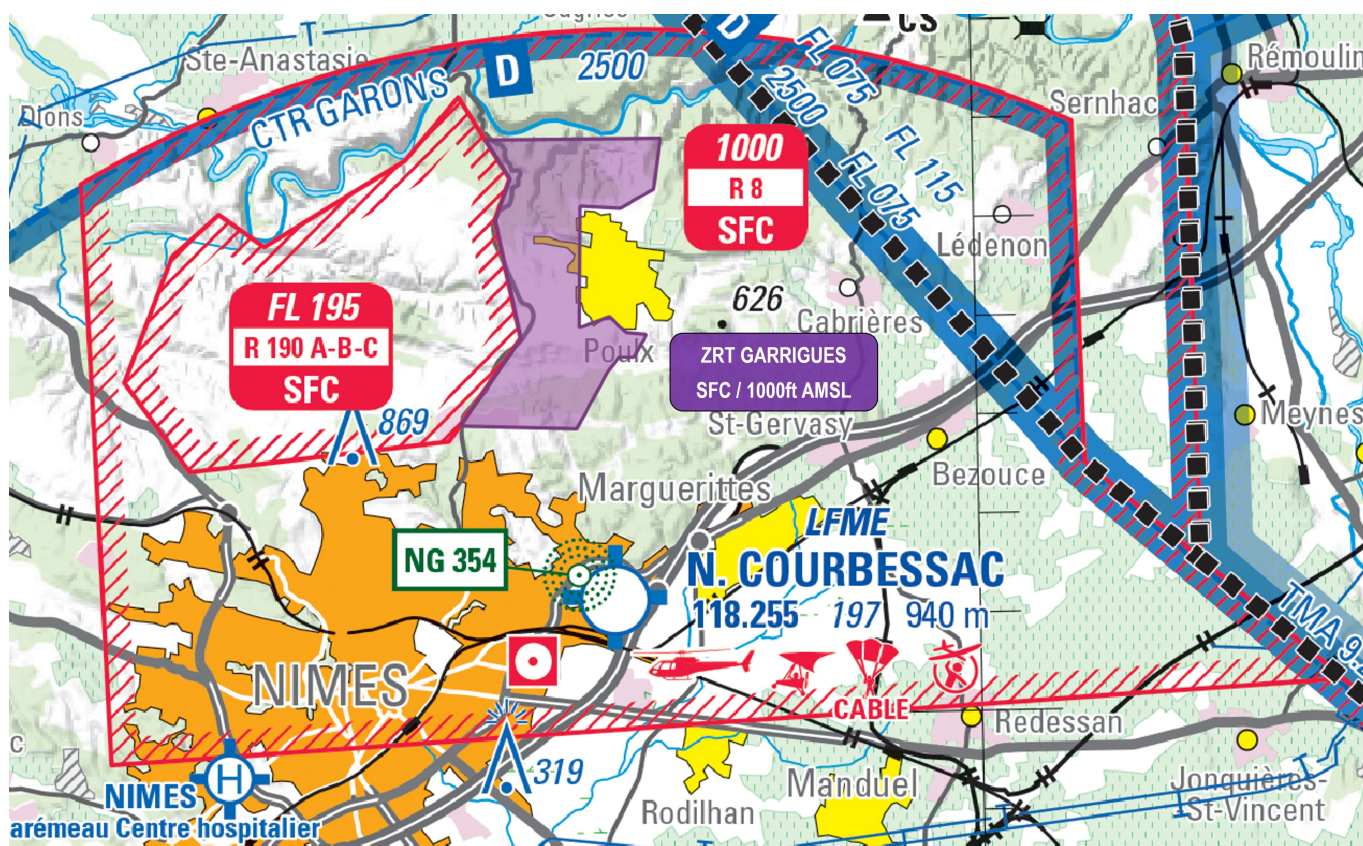

**Objet :** Expérimentation : création d'une Zone Réglementée Temporaire « GARRIGUES » dans la région de NIMES (30)

**En vigueur :** Du jeudi 16 avril 2026 au mercredi 14 avril 2027

Lieu : FIR : Marseille LFMM

### ZRT GARRIGUES

Extrait Carte 1 /250 000 SIA -2025 Ed2

#### PRÉAMBULE

Renouvellement de la Zone Réglementée Temporaire « GARRIGUES » au niveau du camp des Garrigues afin de couvrir la totalité du camp et répondre aux besoins spécifiques Défense dans l'attente d'une future pérennisation.

#### ZRT GARRIGUES

- Du 16 avril 2026 à 0000 au 14 avril 2027 à 2359 - activable H24 du lundi au samedi

**INFORMATION DES USAGERS**

- GARONS TWR : 123,200 MHz
- RHONE/CAMARGUE CTL : 127,925 MHz
- MONTPELLIER APP : 131,055 MHz
- MONTPELLIER INFO : 134,375 MHz