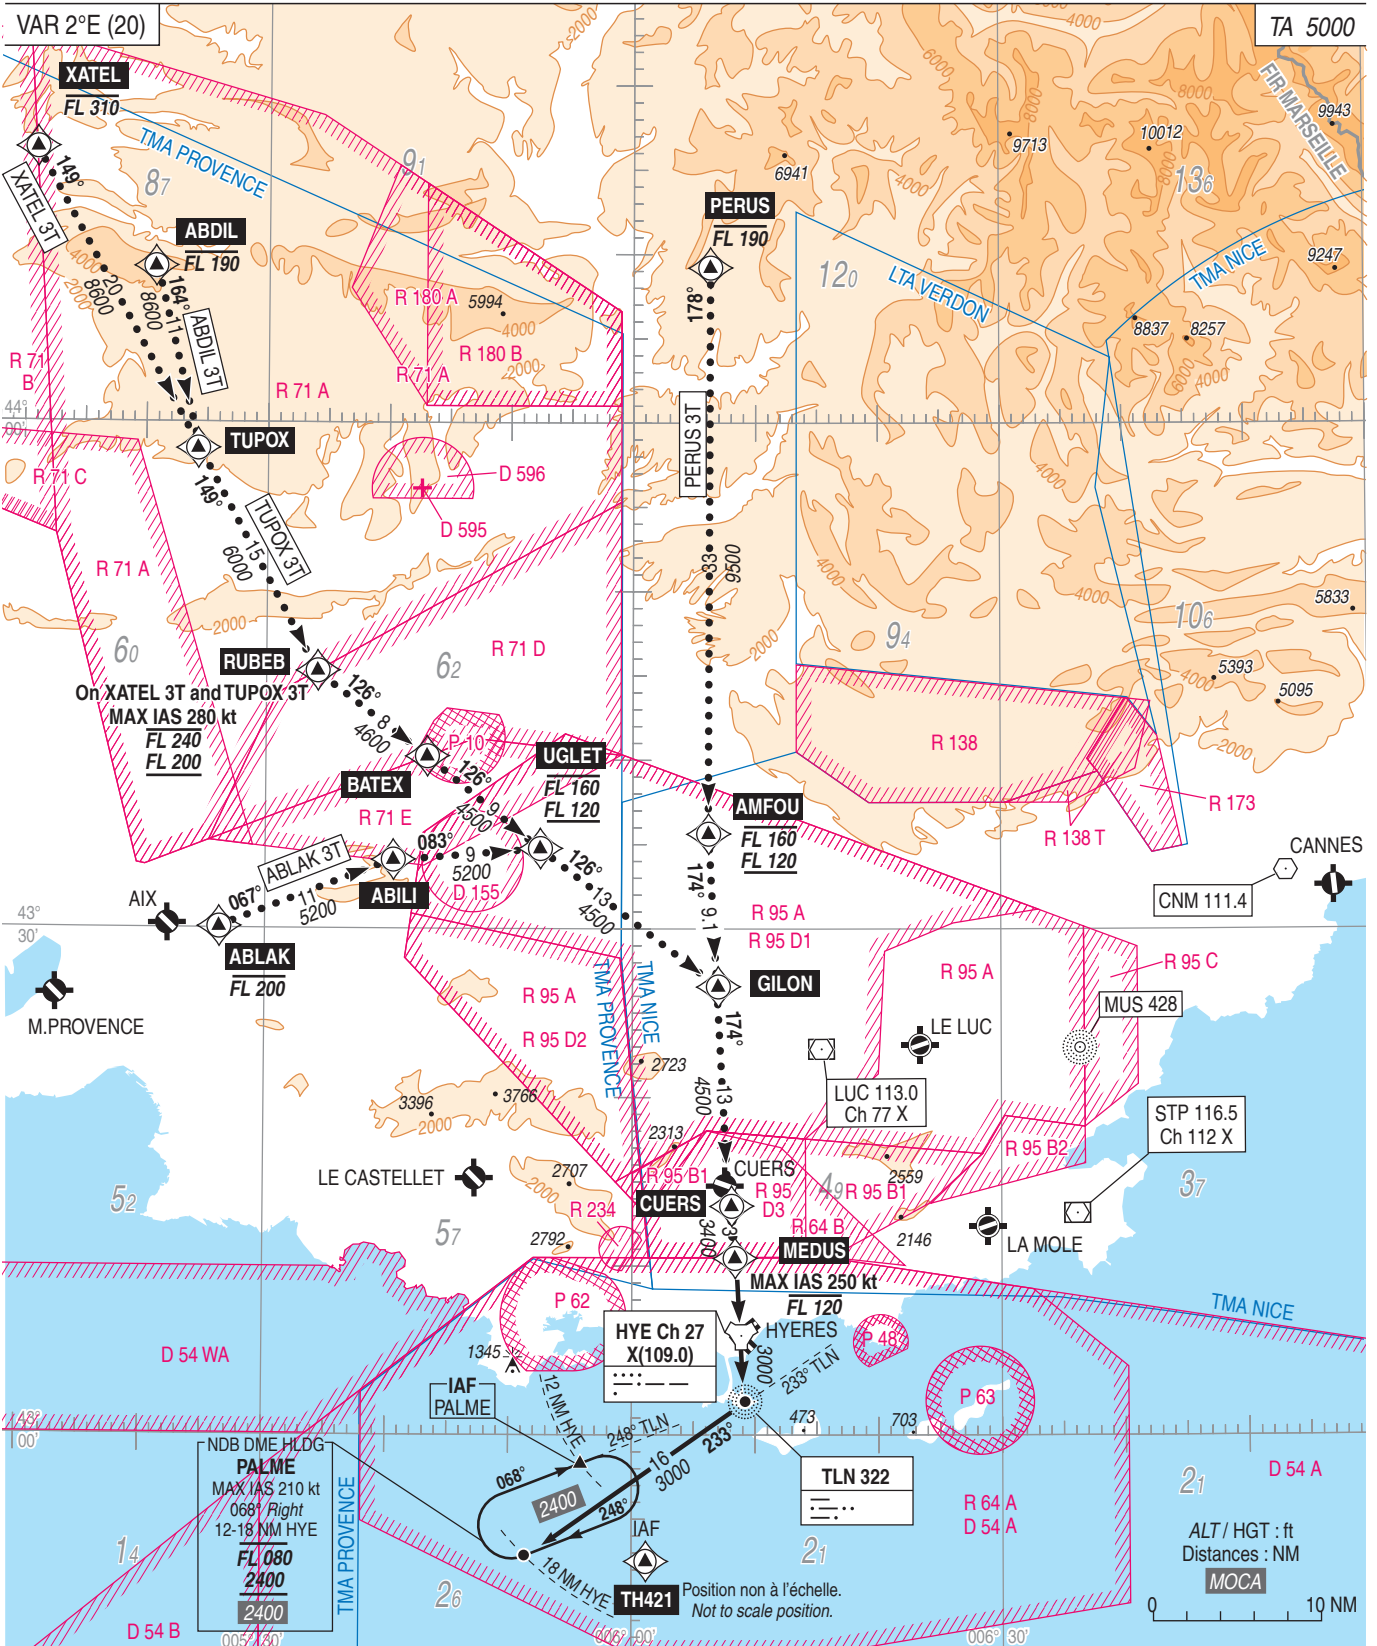

HYERES LE PALYVESTRE
STAR RNAV RWY ALL Hautes altitudes / High altitudes
XATEL - PERUS - ABDIL - ABLAK - TUPOX
(Protégées pour / Protected for CAT A, B, C, D)

ATIS HYERES 129.650
APP : TOULON Approche / Approach 126.325 - 125.200 (1)
TWR : HYERES Tour / Tower 121.000 - 121.800 (s) (1) O/R

..... IAF PALME / RNAV 5

PANNE DE RADIOCOMMUNICATION

Appliquer la procédure définie dans la réglementation nationale.

RADIOCOMMUNICATION FAILURE

Comply with the procedure defined in national regulation.