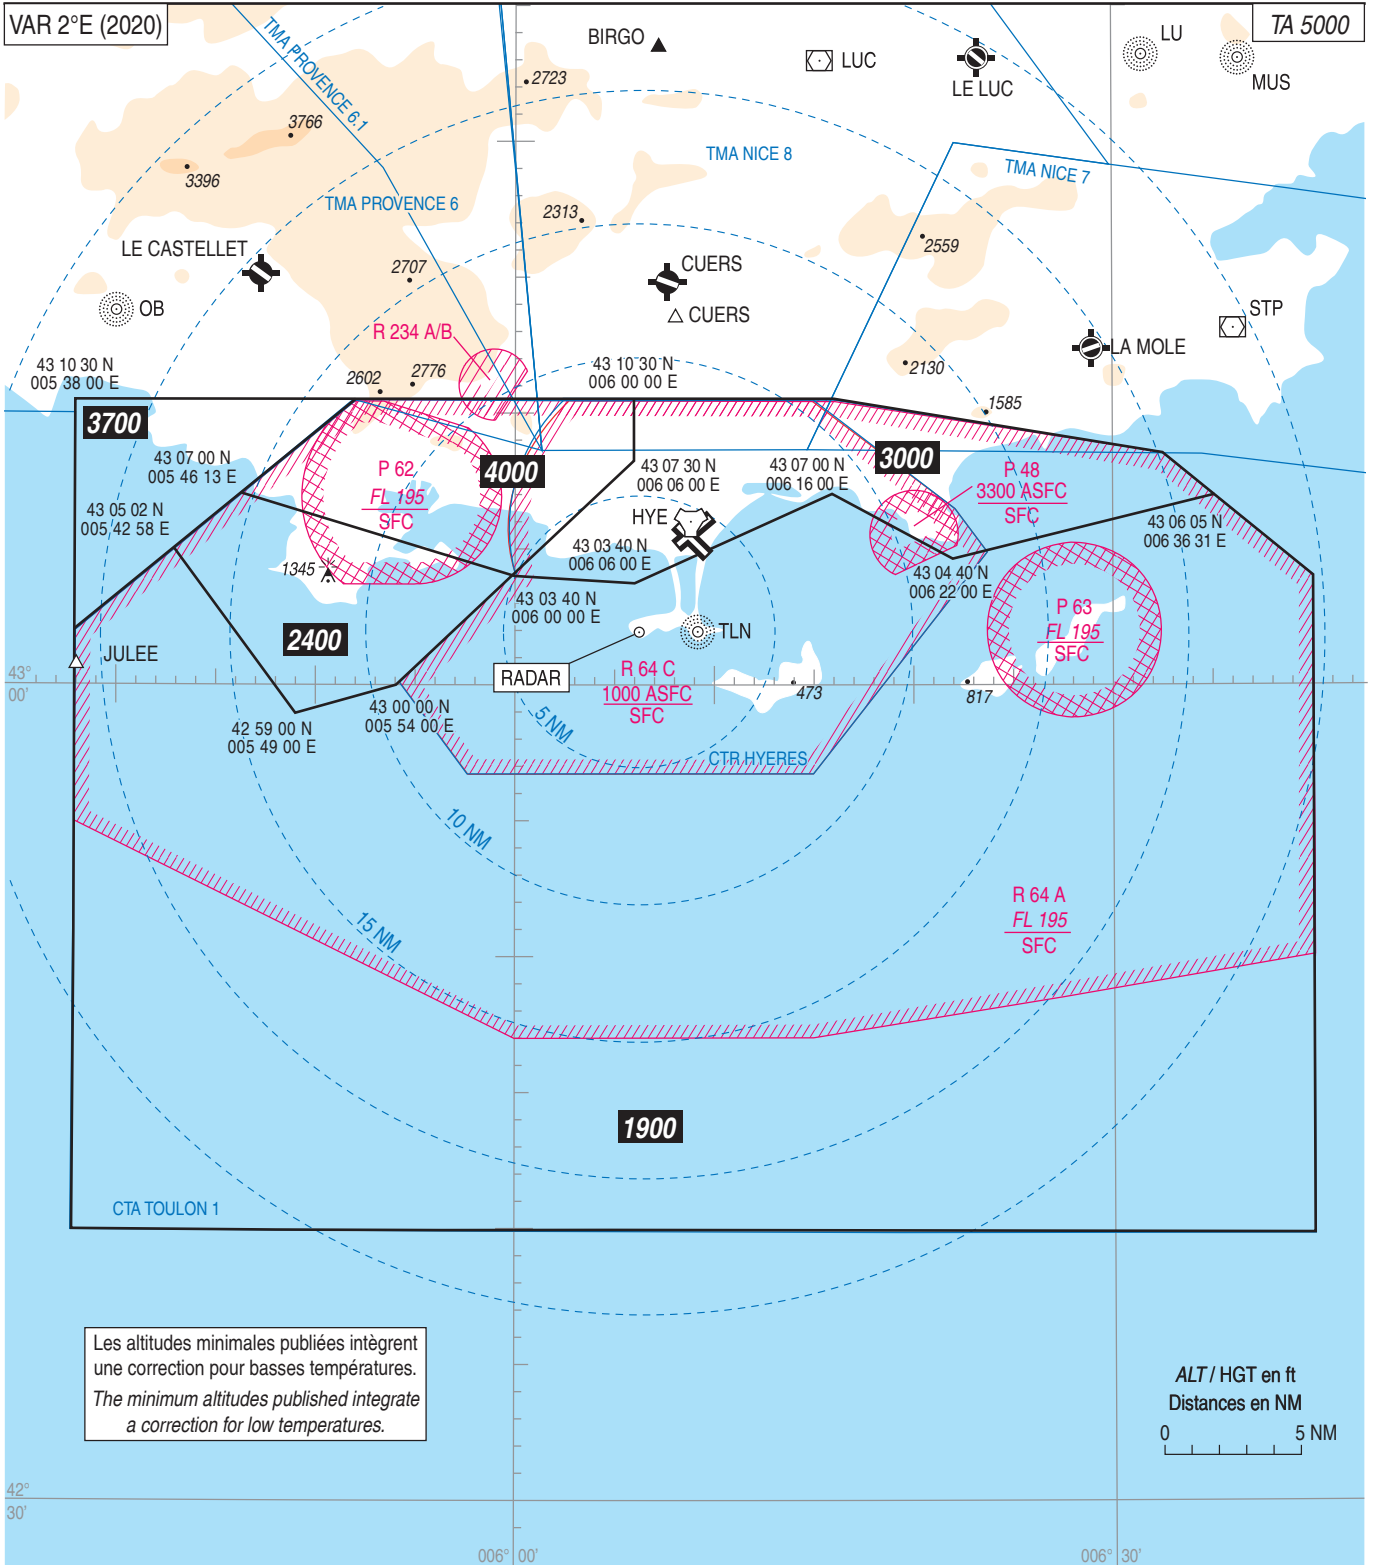

HYERES LE PALYVESTRE

Altitudes Minimales de Guidage Minimum Radar Vectoring Altitudes

APP : TOULON Approche / Approach : 126.325 - 125.200 (1)

(1) O/R

PANNE DE RADIOCOMMUNICATION :
Appliquer la réglementation nationale.

RADIOCOMMUNICATION FAILURE :
Comply with the National Regulation.